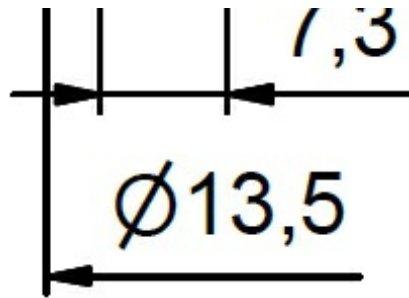

Properties:

ending: Decorative ending UR50

Main material: Steel

Diameter (inner): 13,5 mm

Drawing:

TKZ Polná, spol. s r.o., Zahradní 572, 588 13 POLNÁ, CZ
ID: 49973819, TID: CZ49973819, e-mail: export@tkz.cz
tel:+420 567 155 271(273), mobile: +420 725 251 002
www.tkz.cz