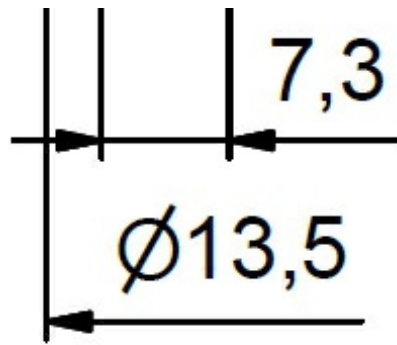

### Properties:

**ending:** Decorative ending UR14

**Main material:** Brass

**Diameter (inner):** 13,5 mm

Drawing:

TKZ Polná, spol. s r.o., Zahradní 572, 588 13 POLNÁ, CZ  
ID: 49973819, TID: CZ49973819, e-mail: export@tkz.cz  
tel:+420 567 155 271(273), mobile: +420 725 251 002  
www.tkz.cz