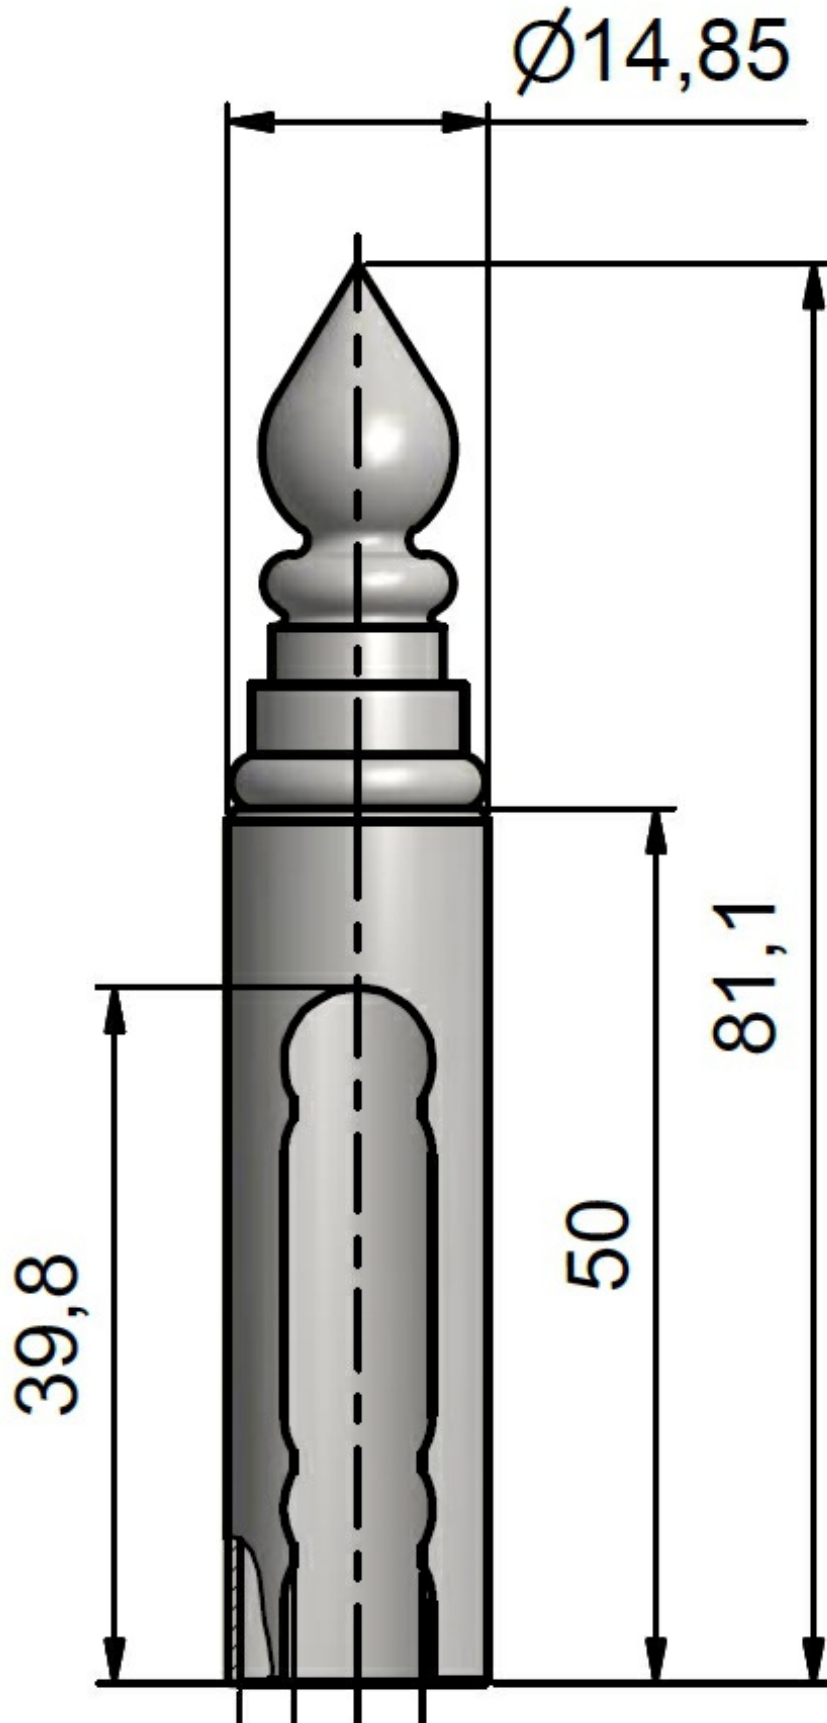

# Cap EXPERT 13,5 UR 14 Pure brass

### Basic info:

**Catalogue number:** 9503

### Properties:

**ending:** Decorative ending UR14

**Main material:** Brass

**Diameter (inner):** 13,5 mm

Drawing:

TKZ Polná, spol. s r.o., Zahradní 572, 588 13 POLNÁ, CZ  
ID: 49973819, TID: CZ49973819, e-mail: export@tkz.cz  
tel:+420 567 155 271(273), mobile: +420 725 251 002  
www.tkz.cz