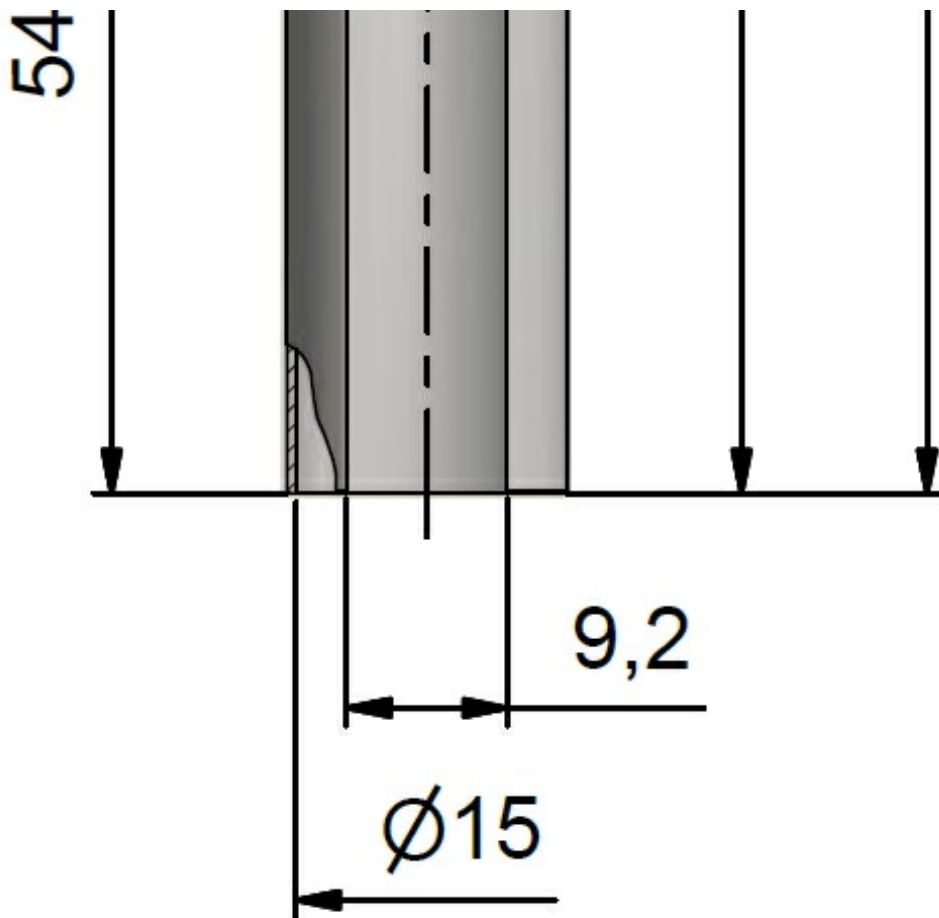

### Properties:

**Main material:** mosaz

**Diameter (inner):** 15 mm

Metal cap TRIO 15 PP UR01 pure brass:

**TKZ Polná**, spol. s r.o., Zahradní 572, 588 13 POLNÁ, CZ  
**ID:** 49973819, **TID:** CZ49973819, **e-mail:** export@tkz.cz  
**tel:**+420 567 155 271(273), **fax:**+420 567 155 220  
**www.tkz.cz**