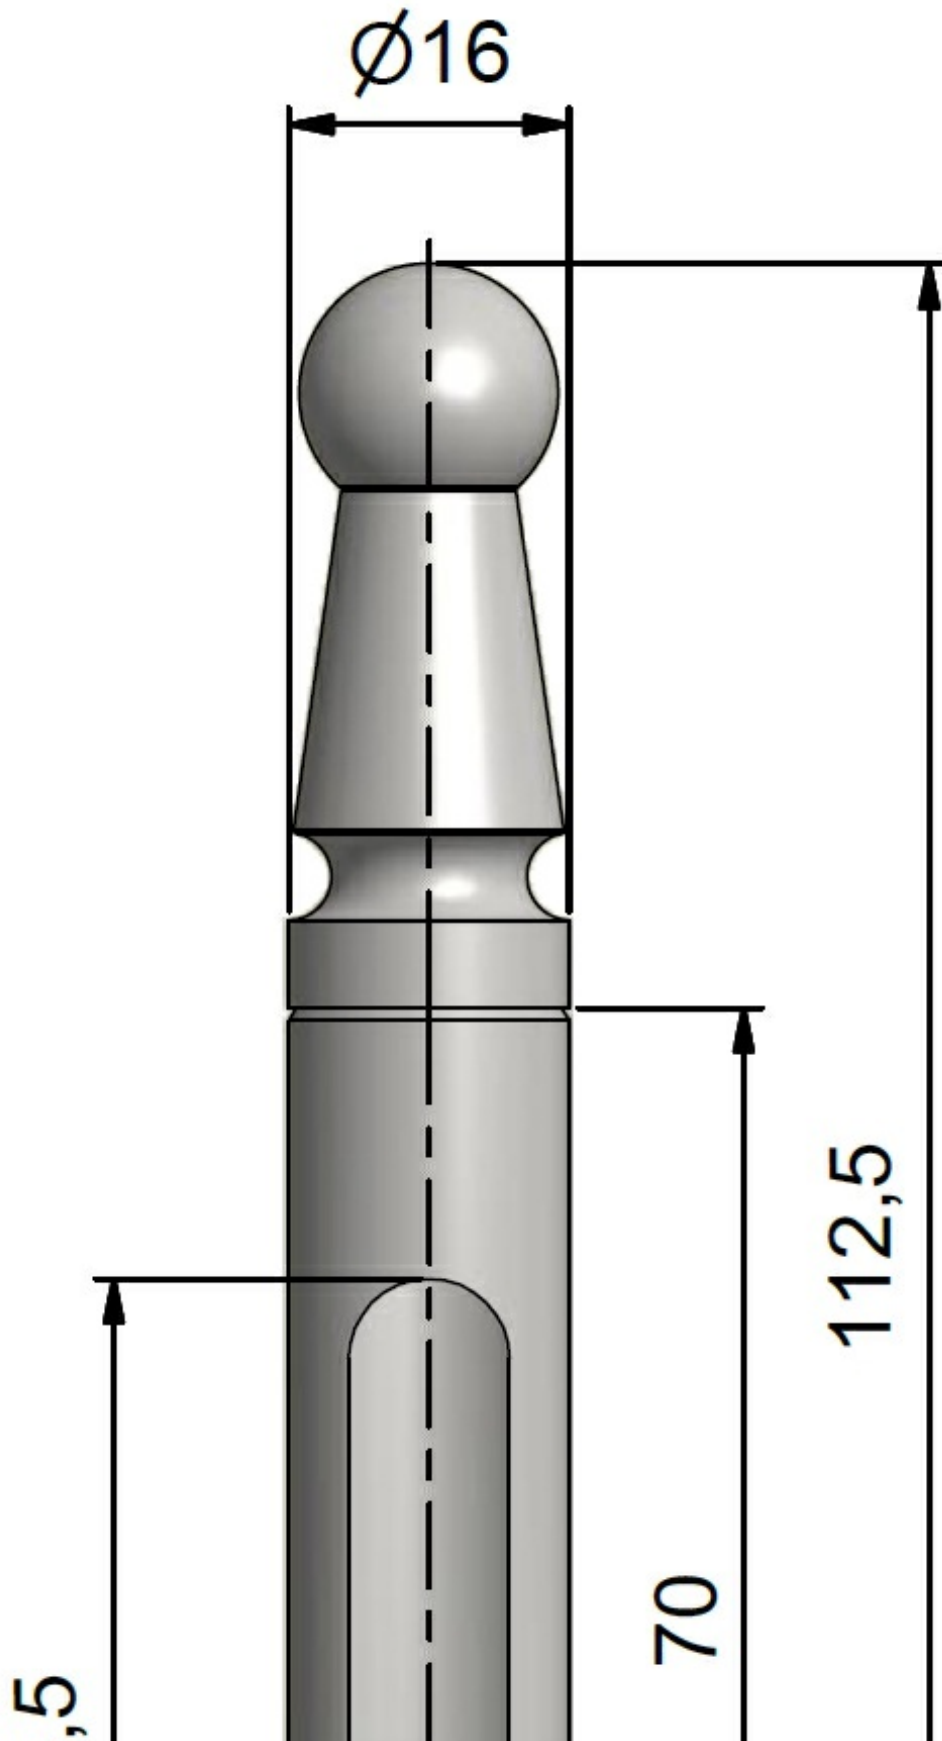

### Properties:

**Main material:** mosaz

**Diameter (inner):** 15 mm

Metal cap TRIO 15 PP UR01 pure brass:

**TKZ Polná**, spol. s r.o., Zahradní 572, 588 13 POLNÁ, CZ  
**ID:** 49973819, **TID:** CZ49973819, **e-mail:** export@tkz.cz  
**tel:**+420 567 155 271(273), **fax:**+420 567 155 220  
**www.tkz.cz**