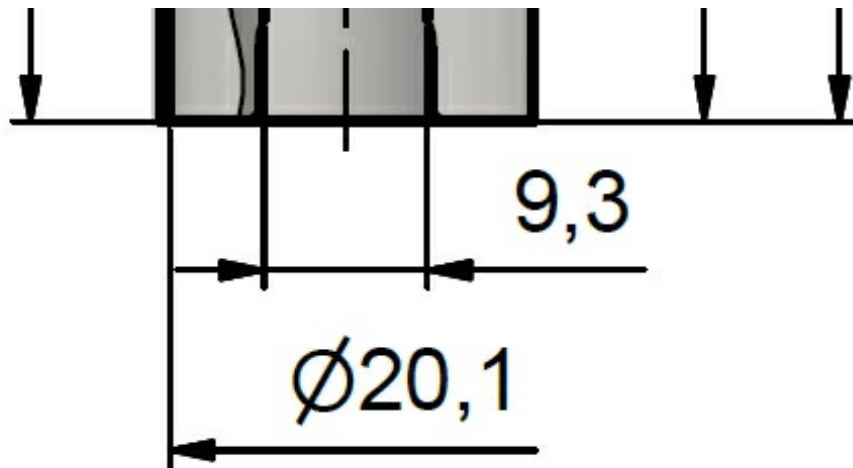

### Properties:

**Main material:** steel

**Diameter (inner):** 20 mm

Drawing:

**TKZ Polná**, spol. s r.o., Zahradní 572, 588 13 POLNÁ, CZ  
**ID:** 49973819, **TID:** CZ49973819, **e-mail:** export@tkz.cz  
**tel:**+420 567 155 271(273), **mobile:** +420 725 251 002  
**www.tkz.cz**