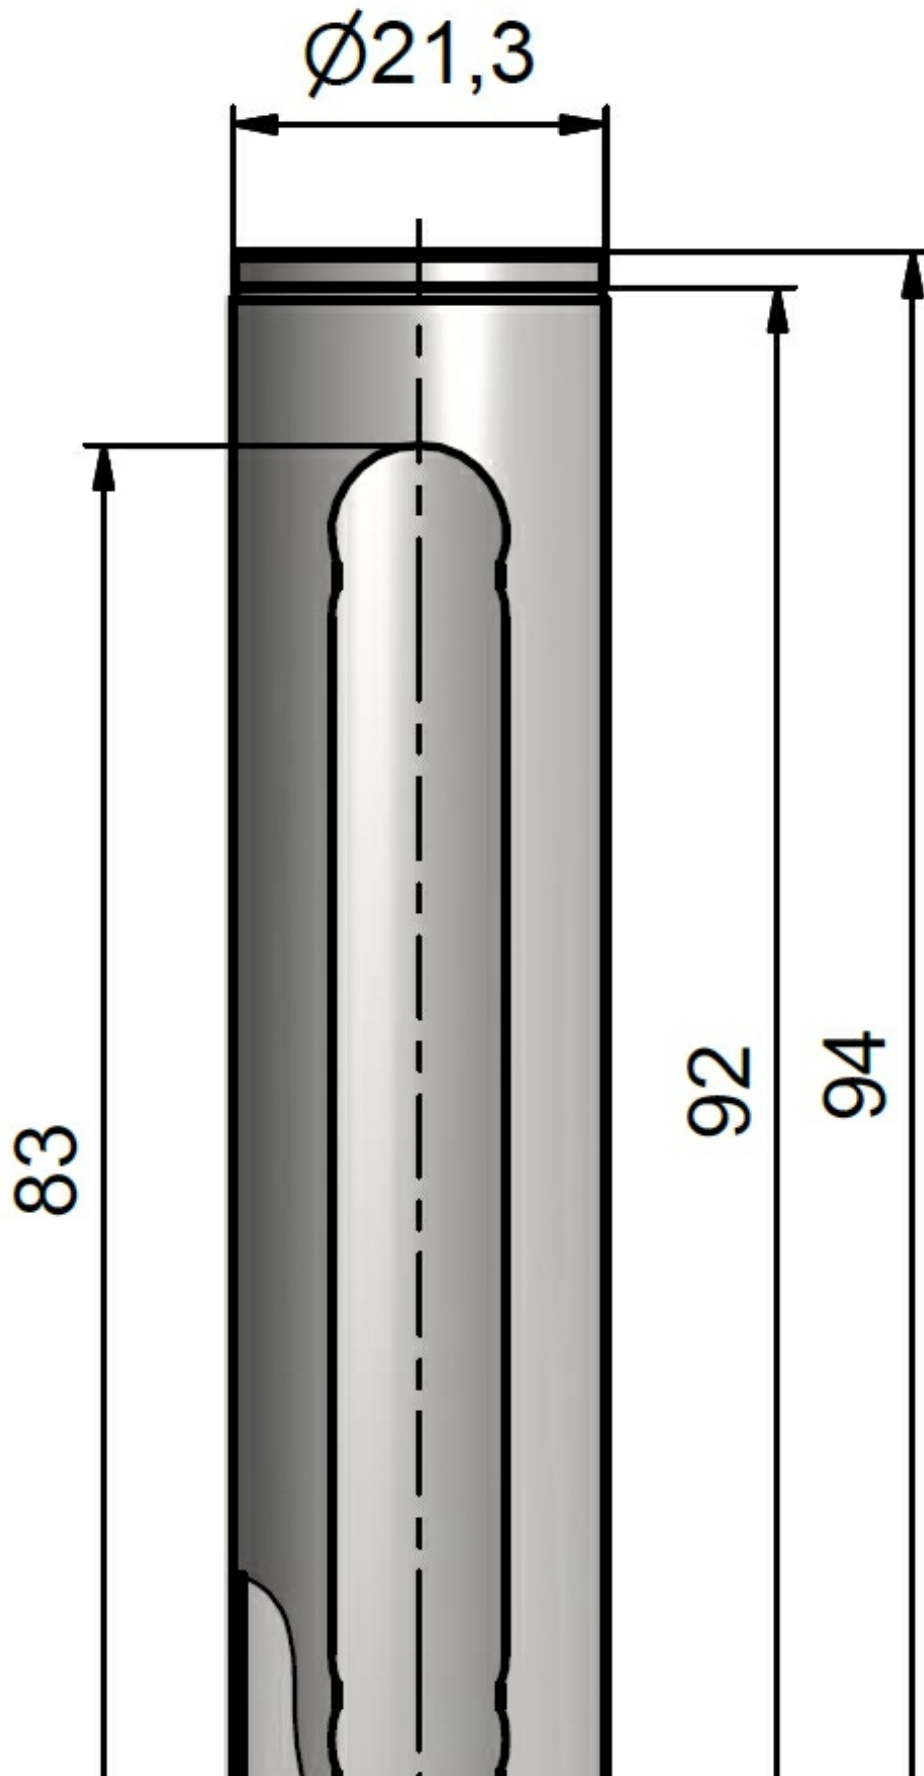

### Basic info:

**Catalogue number:** 3523

### Properties:

**Main material:** steel

**Diameter (inner):** 20 mm

Drawing:

**TKZ Polná**, spol. s r.o., Zahradní 572, 588 13 POLNÁ, CZ  
**ID:** 49973819, **TID:** CZ49973819, **e-mail:** export@tkz.cz  
**tel:**+420 567 155 271(273), **mobile:** +420 725 251 002  
**www.tkz.cz**