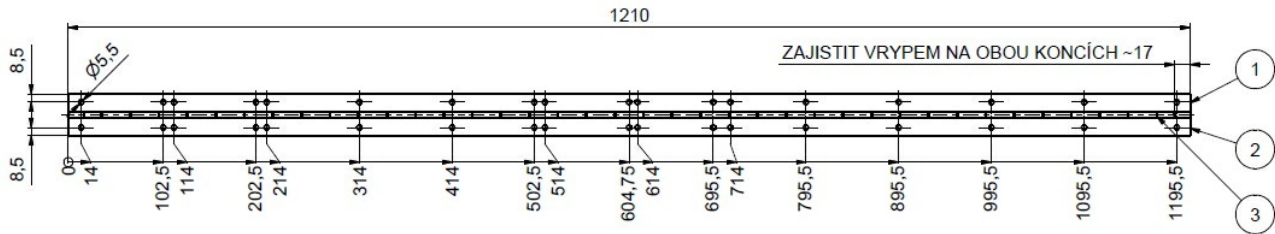

Usage:

Hinge with wide range of use. Clearance sale of stock!

Basic info:

Catalogue number: 99821001.

Properties:

For product variants on sale click here [↘](#)

Main material: Steel

Open width of hinges A (mm): 44,5

Length of hinges E (mm): 1210

Thickness B (mm): 1,5

Diameter of pin G (mm): 3

Drawing:

3	ČEP 3x1210		998 210 01/3	1	11 373			
2	KŘÍDLO 2		998 210 01/2	1	DX51D Z275MAC			
1	KŘÍDLO 1		998 210 01/1	1	DX51D Z275MAC			
Pozice	Název součásti	Čistý rozměr	Norma	ks	Materiál	Hrubý rozměr	Poznámka	List