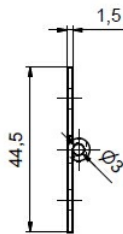

Usage:

Hinge with wide range of use. Clearance sale of stock!

Basic info:

Catalogue number: 99821001.

Properties:

For product variants on sale click here [↘](#)

Main material: Steel

Open width of hinges A (mm): 44,5

Length of hinges E (mm): 1210

Thickness B (mm): 1,5

Diameter of pin G (mm): 3

Drawing:

3	ČEP 3x1210		998 210 01/3	1	11 373			
2	KŘÍDLO 2		998 210 01/2	1	DX51D Z275MAC			
1	KŘÍDLO 1		998 210 01/1	1	DX51D Z275MAC			
Pozice	Název součásti	Čistý rozměr	Norma	ks	Materiál	Hrubý rozměr	Poznámka	List