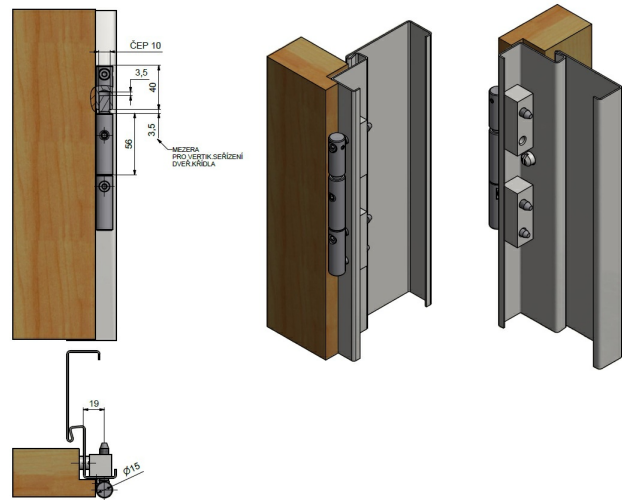

Zakování pantu: