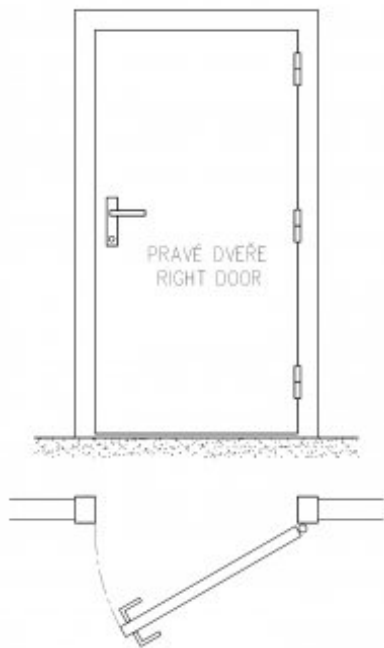

Použití:

Moderní seřaditelný závěs ve dvou směrech (výškově a přítlak k zárubni) pro dveře s polodrážkou v **bezpečnostní třídě RC3**, vhodný k zašroubování do 2 držáků (kostek) pro ocelové zárubně (viz související zboží níže). Je opatřen červíkem, který zabraňuje vyšroubování pantu. Únosnost - 80 kg / 3 závěsy.

Orientace dveří (okna): Pro pravé dveře (zárubeň)

Provedení dveří: S polodrážkou

Materiál dveřního křídla: Dřevo

Typ zárubně: Kov

Uchycení vrchního dílu: Do upínacího elementu

Uchycení středového dílu: K přišroubování

Uchycení spodního dílu: Do upínacího elementu

Průměr závitu svorníku(ů): M8

Délka svorníku(ů): 35 mm

K přišroub. doporučujeme: Vrutky \varnothing 5 mm minimální délky 50 mm

Výkres:

Dostupné varianty:

	Kód	Typ	Velikost balení	Bez DPH / MJ*	Vč. DPH / MJ*
	55400530	Zinek modrý	20 ks	169,00 Kč	204,49 Kč

*Ceny za MJ (= za 1 ks nebo 1 sadu) jsou orientační a platí pro odběr celých balení.
V případě odběru menšího množství může být účtován příplatek 10 % z ceny zboží.

Schéma pravé dveře:

Zakování pantu:

Způsob zakování: