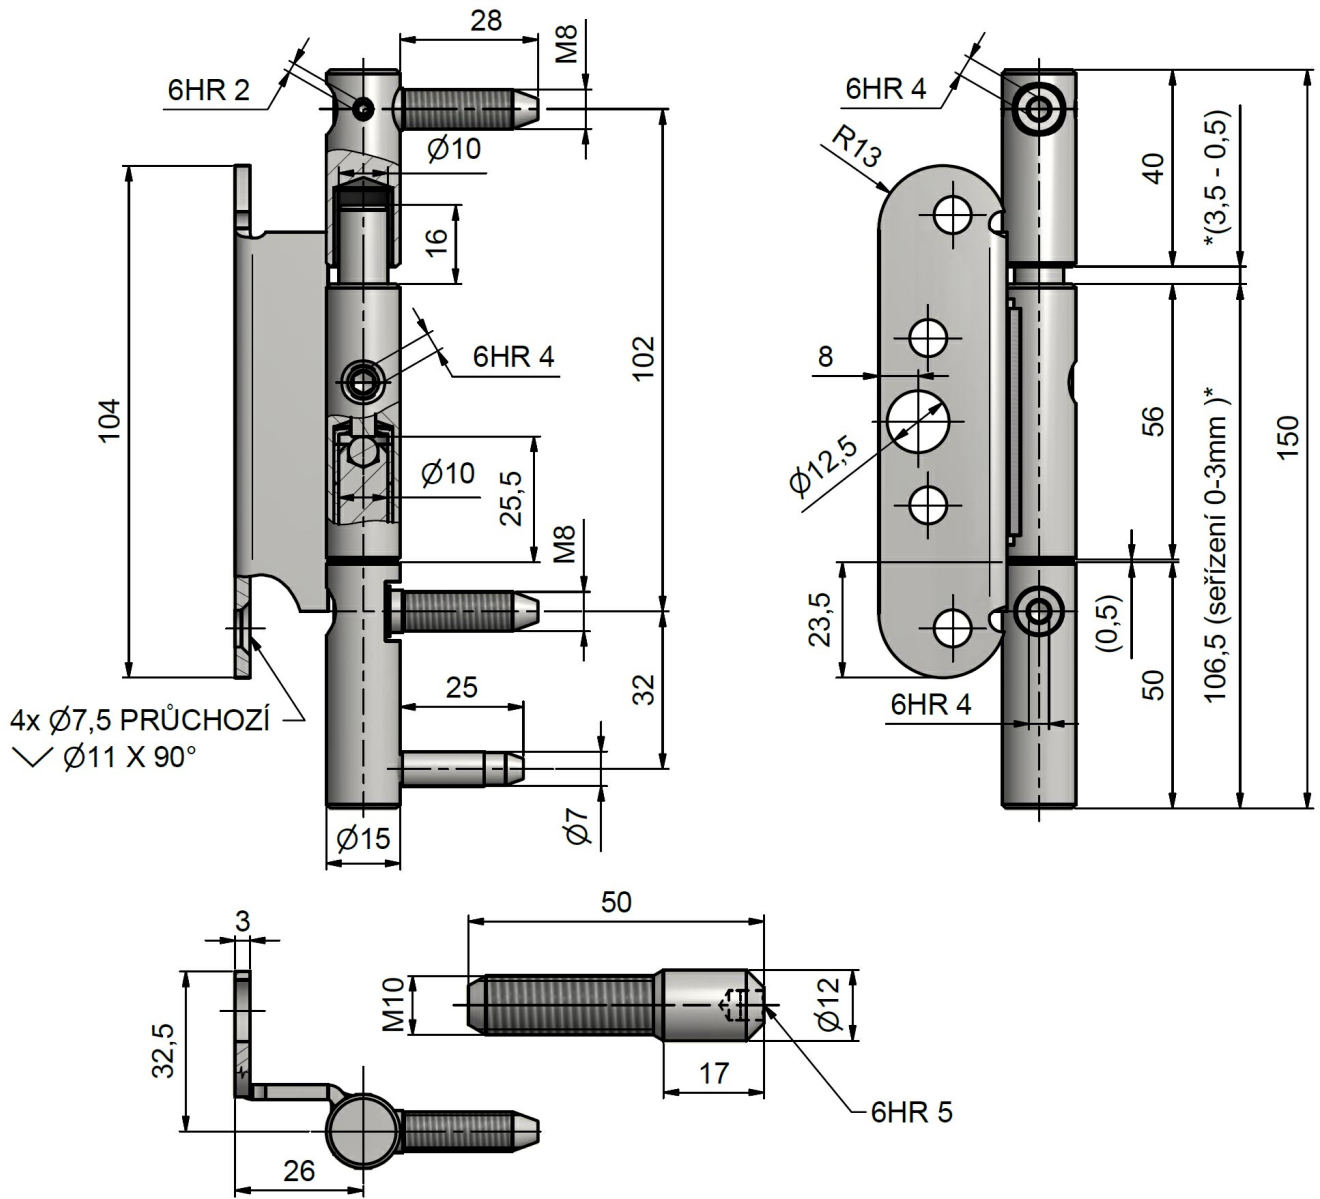

Použití:

Moderní seřaditelný závěs ve dvou směrech (výškově a přítlak k zárubni) pro dveře s polodrážkou v **bezpečnostní třídě RC3**, vhodný k zašroubování do 2 držáků (kostek) pro ocelové zárubně (viz související zboží níže). Je opatřen červíkem, který zabraňuje vyšroubování pantu. Únosnost - 80 kg / 3 závěsy.

Základní informace:

Katalogové číslo: 5540

Vlastnosti:

Únosnost / ks (v kg): 27.00

Požární odolnost: ne

Materiál (převažující): ocel

Typ závěsu: Kompletní závěs

Typ dveří: Interiérové

Orientace dveří (okna): Pro pravé dveře (zárubeň)

Provedení dveří: S polodrážkou

Materiál dveřního křídla: Dřevo

Typ zárubně: Kov

Uchycení vrchního dílu: Do upínacího elementu

Uchycení středového dílu: K přišroubování

Uchycení spodního dílu: Do upínacího elementu

Průměr závitu svorníku(ů): M8

Délka svorníku(ů): 35 mm

K přišroub. doporučujeme: Vrutky \varnothing 5 mm minimální délky 50 mm

Výkres:

Dostupné varianty:

	Kód	Typ	Velikost balení	Bez DPH / MJ*	Vč. DPH / MJ*
	55400530	Zinek modrý	20 ks	169,00 Kč	204,49 Kč