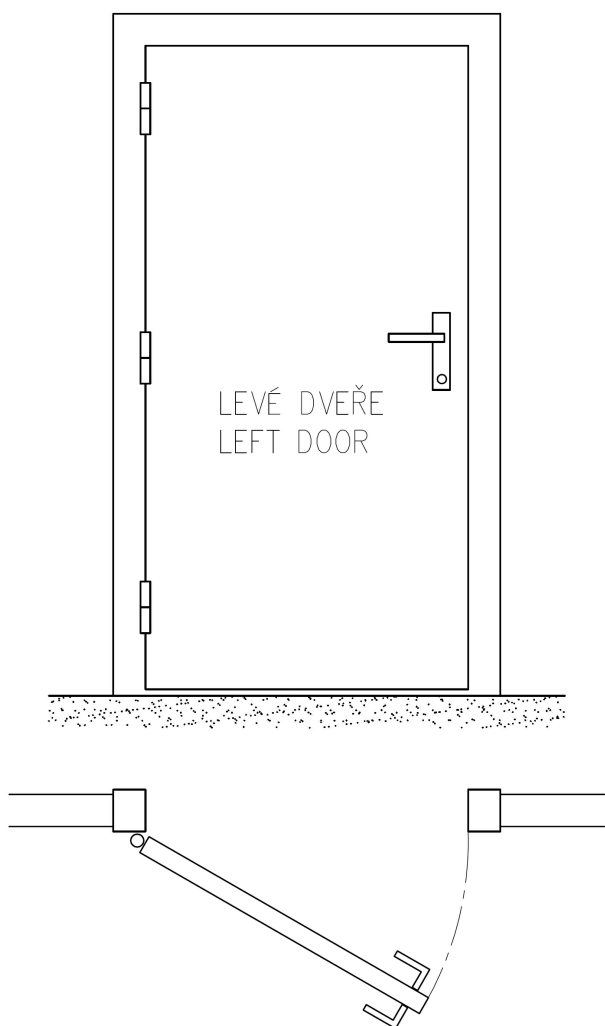

Schéma levé dveře:

Provozovatel na tomto webu zpracovává cookies potřebné pro fungování webových stránek, analytické účely a marketing. Více informací ✕