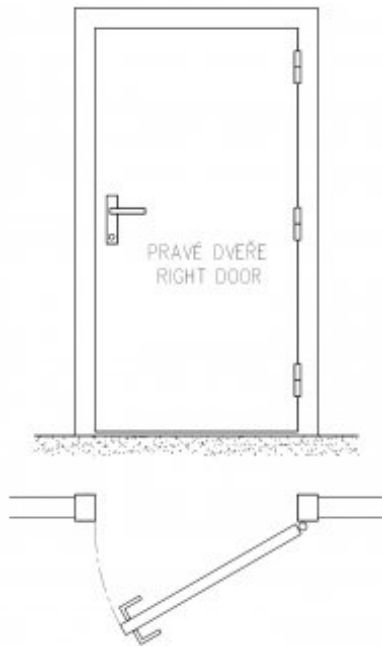

Schéma pravé dveře:

Provozovatel na tomto webu zpracovává cookies potřebné pro fungování webových stránek, analytické účely a marketing. Více informací ✕