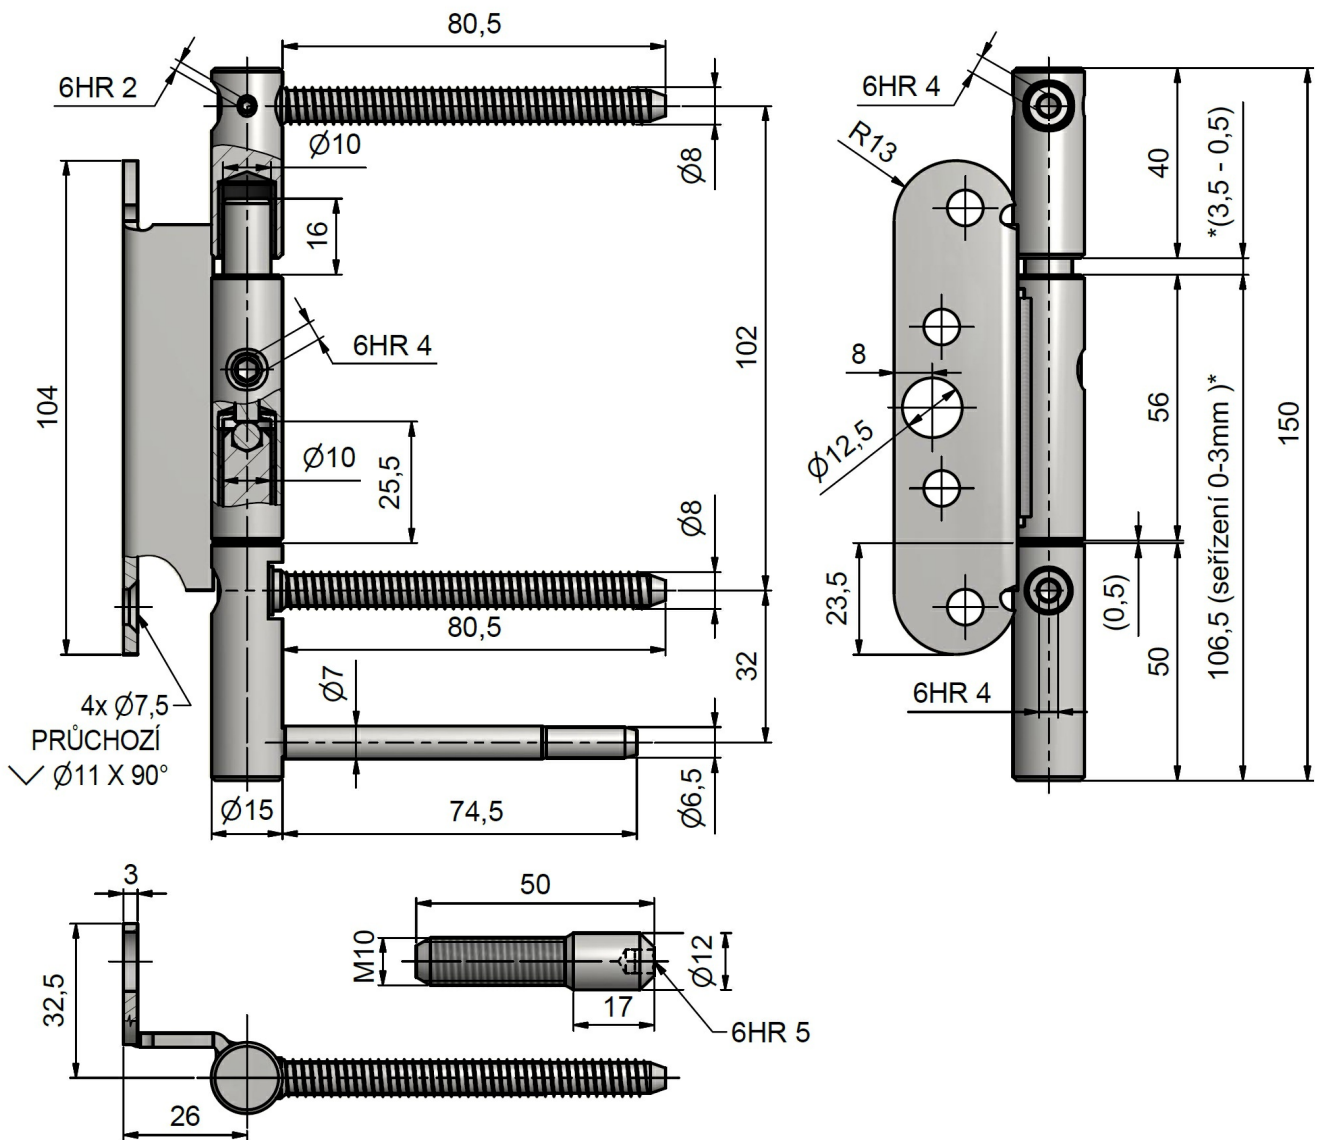

Katalogový list

Závěs dveřní 15x150 3dílný PH BZ TR 80 P

Použití:

Moderní závěs seřaditelný ve dvou směrech (výškově a přítlak k zárubni) pro dřevěné dveře s polodrážkou. Je opatřen červíkem, který zabraňuje vyšroubování pantu.

Ukončení výrobku: Bez ozdoby

Materiál výrobku (převažující): Ocel

Požární odolnost: ano (vhodný pro protipožární zkoušky)

Uchycení vrchního dílu: K zašroubování

Uchycení středového dílu: K přišroubování

Uchycení spodního dílu: K zašroubování

Průměr závitu svorníku(ů): Speciální závit do dřeva $\varnothing 8$

Délka svorníku(ů): 80,5mm

K přišroub.doporučujeme: Vrutky $\varnothing 5$ mm minimální délky 50 mm

Výkres:

Dostupné varianty:

	Kód	Typ	Velikost balení	Bez DPH / MJ*	Vč. DPH / MJ*
	55468700	Nikl lesklý	20 ks	220,50 Kč	266,81 Kč