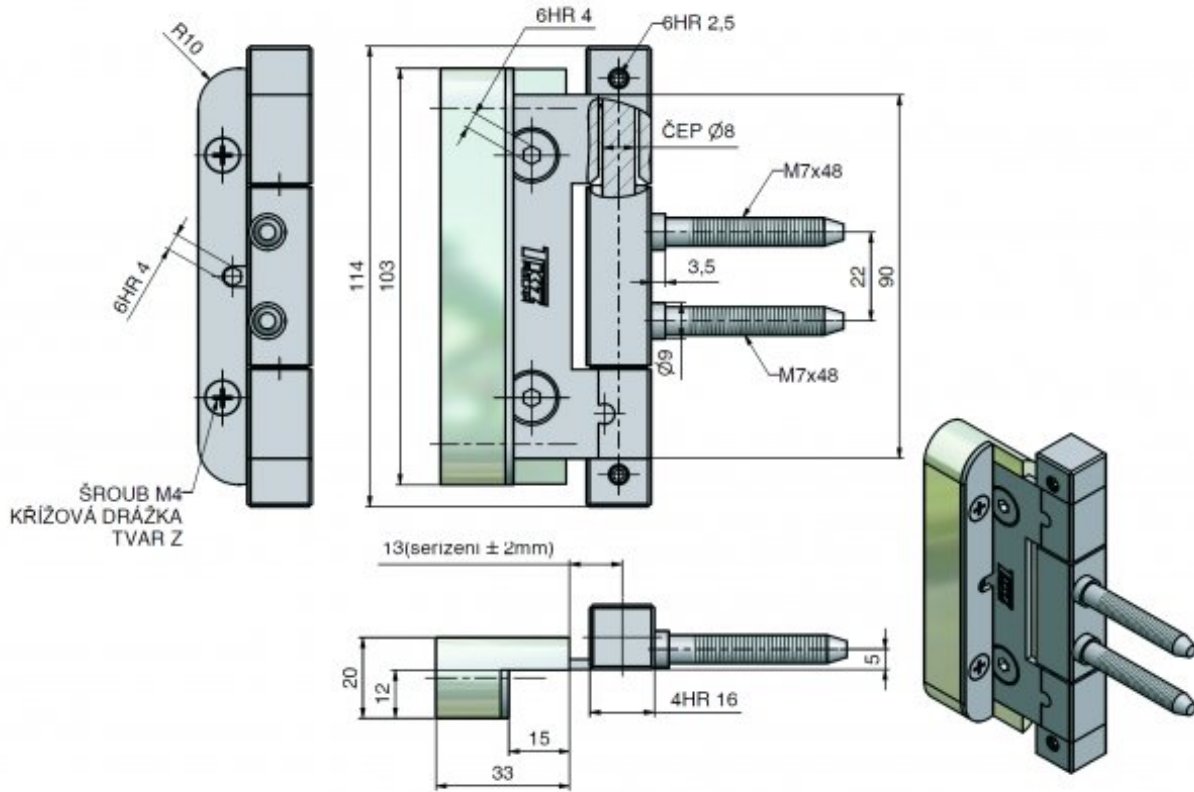

Použití:

Moderní závěs pro interiérové dveře s polodrážkou 15 mm. Je seřiditelný ve 2 směrech. Výborně doladí dveře s hranatou klikou.

Základní informace:

Katalogové číslo: 5553

Vlastnosti:

Únosnost / ks (v kg): 30.00

Požární odolnost: ne

Materiál (převažující): ocel

Typ závěsu: Kompletní závěs

Typ dveří: Interiérové

Orientace dveří (okna): Pro pravé i levé dveře (zárubeň)

Provedení dveří: S polodrážkou

Materiál dveřního křídla: Dřevo

Typ zárubně: Dřevěná obložka

Uchytení středového dílu: Do upínacího elementu

Průměr závitu svorníku(ů): M7

Délka svorníku(ů): 48 mm

Výkres:

Dostupné varianty:

	Kód	Typ	Velikost balení	Bez DPH / MJ*	Vč. DPH / MJ*
	55538C00	Chrom lesklý	2 ks	540,00 Kč	653,40 Kč