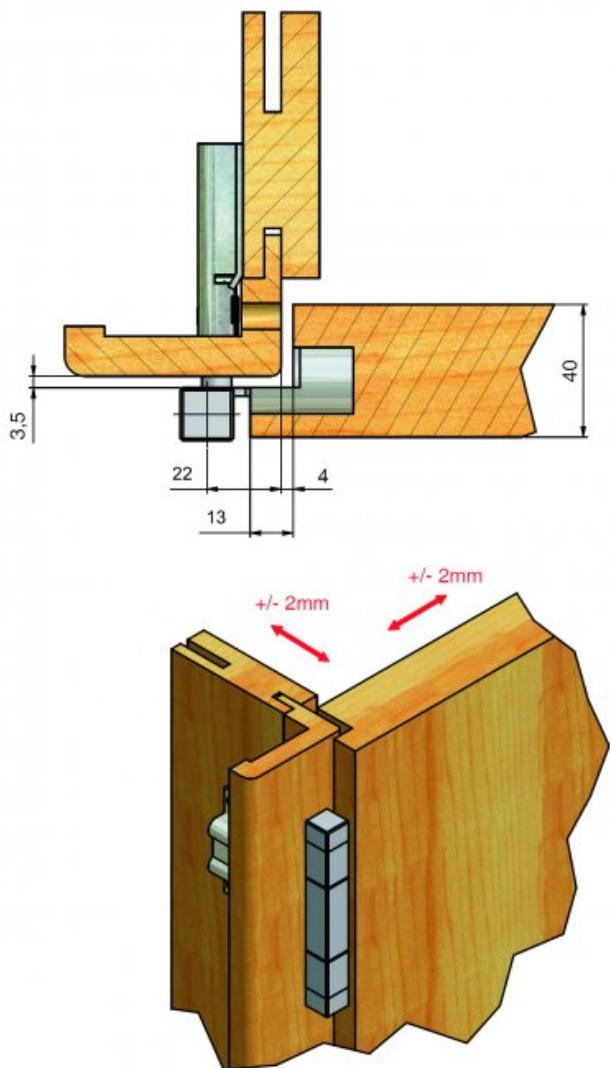

Zakování a seřízení: