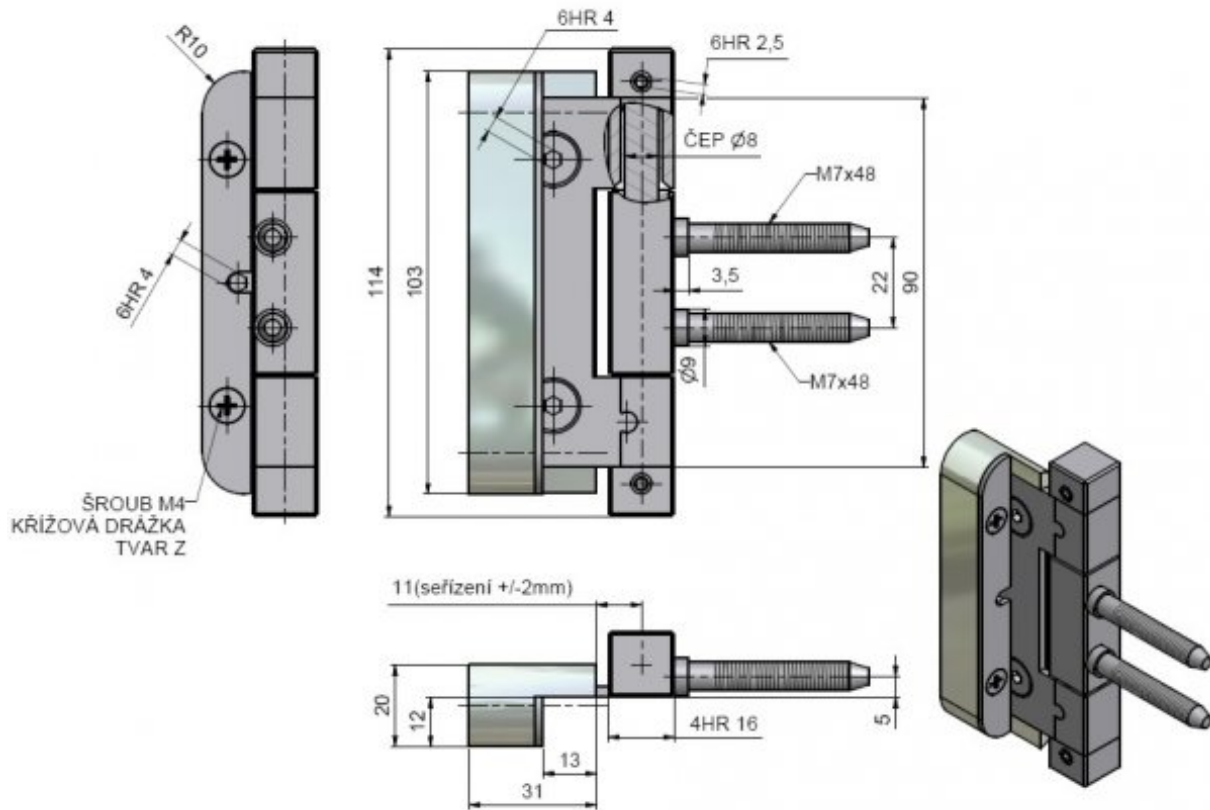

Použití:

Moderní závěs pro interiérové dveře s polodrážkou 13 mm. Je seřiditelný ve 2 směrech. Výborně doladí dveře s hranatou klikou.

Doproděj skladových zásob za 50% ceny!

Základní informace:

Katalogové číslo: 5558

Provedení dveří: S polodrážkou

Materiál dveřního křídla: Dřevo

Typ zárubně: Dřevěná obložka

Uchycení středového dílu: K přišroubování

Průměr závitu svorníku(ů): M7

Délka svorníku(ů): 48 mm

Výkres:

Dostupné varianty: