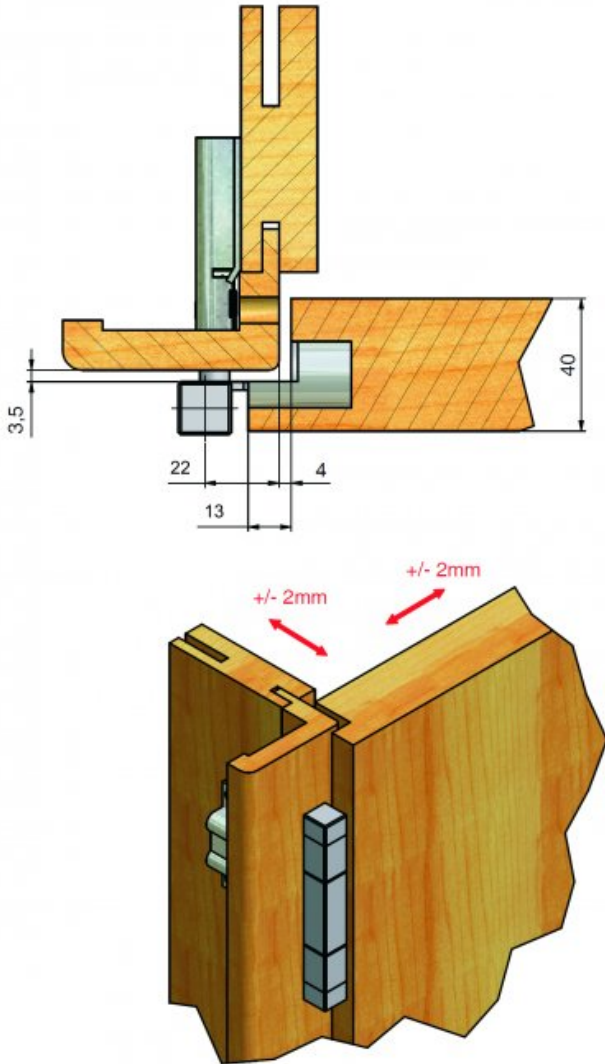

Zakování a seřízení: