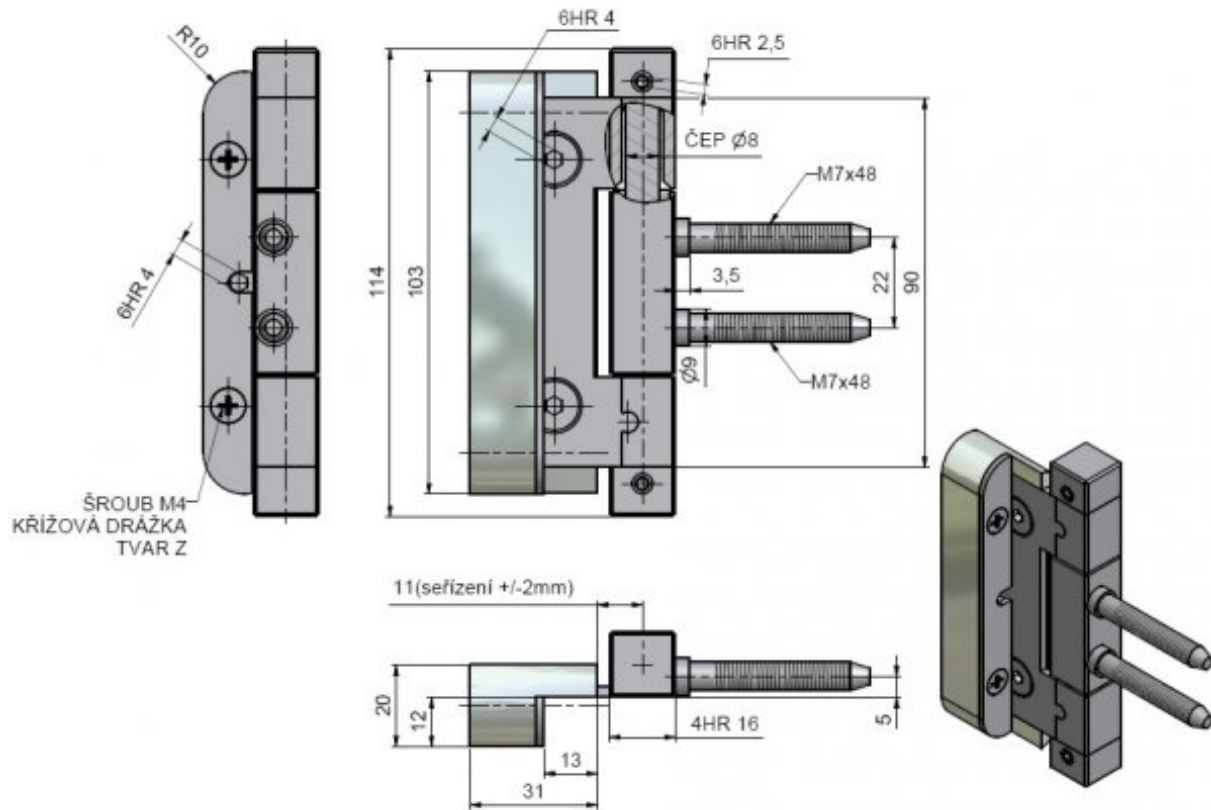

Materiál dveřního křídla: Dřevo

Typ zárubně: Dřevěná obložka

Uchycení středového dílu: K přišroubování

Průměr závitu svorníku(ů): M7

Délka svorníku(ů): 48 mm

Výkres:

Dostupné varianty:

	Kód	Typ	Velikost balení	Bez DPH / MJ*	Vč. DPH / MJ*
	55588C00	Chrom lesklý	2 ks	540,00 Kč	653,40 Kč
	55588D00	Nikl satén	2 ks	530,00 Kč	641,30 Kč
	55588E00	Chrom satén	2 ks	540,00 Kč	653,40 Kč