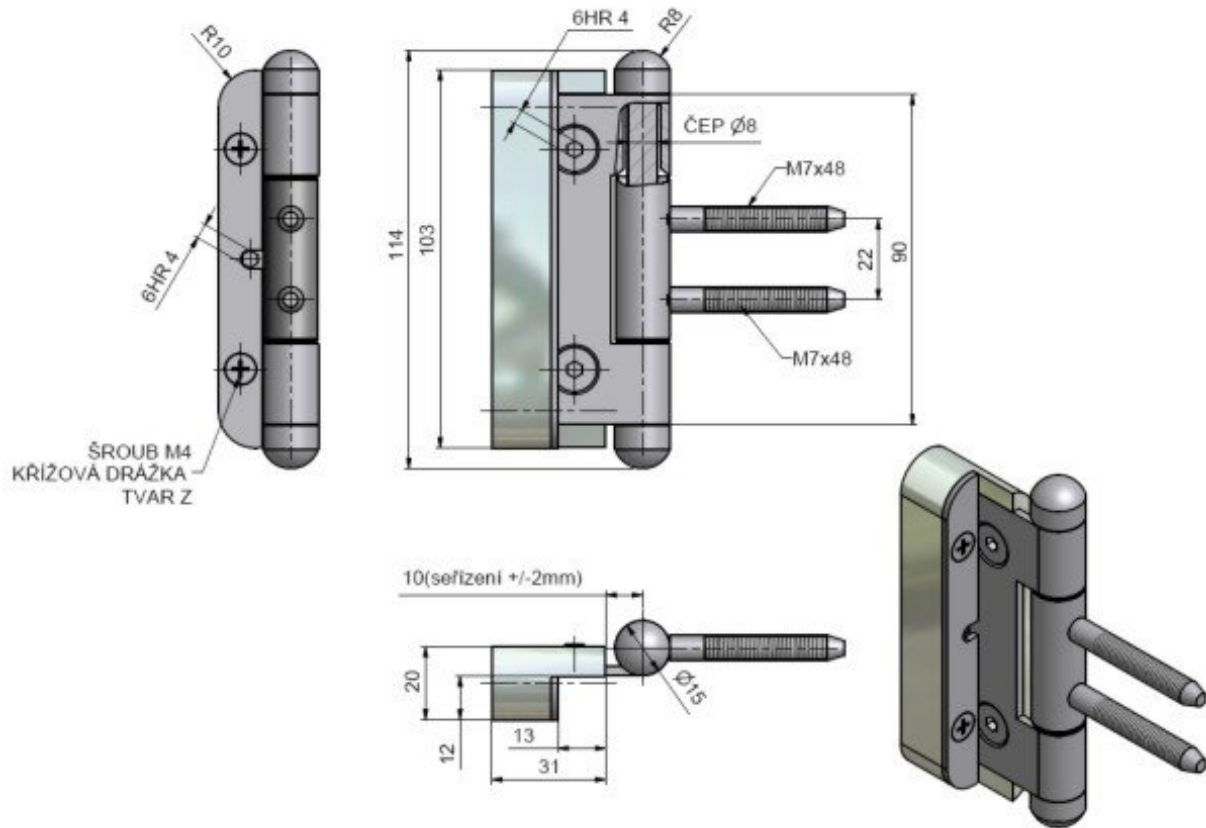

Použití:

Závěs je určen pro luxusní interiérové dveře s polodrážkou 13 mm. Umožňuje seřízení ve dvou směrech.

Základní informace:

Katalogové číslo: 5555

Vlastnosti:

Únosnost / ks (v kg): 30.00

Požární odolnost: ne

Materiál (převažující): ocel

Typ závěsu: Kompletní závěs

Typ dveří: Interiérové

Orientace dveří (okna): Pro pravé i levé dveře (zárubeň)

Provedení dveří: S polodrážkou

Materiál dveřního křídla: Dřevo

Typ zárubně: Dřevěná obložka

Uchycení závěsu: K zašroubování

Průměr závitu svorníku(ů): M7

Délka svorníku(ů): 48 mm

Výkres::

Dostupné varianty:

	Kód	Typ	Velikost balení	Bez DPH / MJ*	Vč. DPH / MJ*
	55558900	Tin zlatý	2 ks	470,00 Kč	568,70 Kč
	55558C00	Chrom lesklý	2 ks	450,00 Kč	544,50 Kč
	55558D00	Nikl satén	2 ks	450,00 Kč	544,50 Kč
	55558E00	Chrom satén	2 ks	450,00 Kč	544,50 Kč