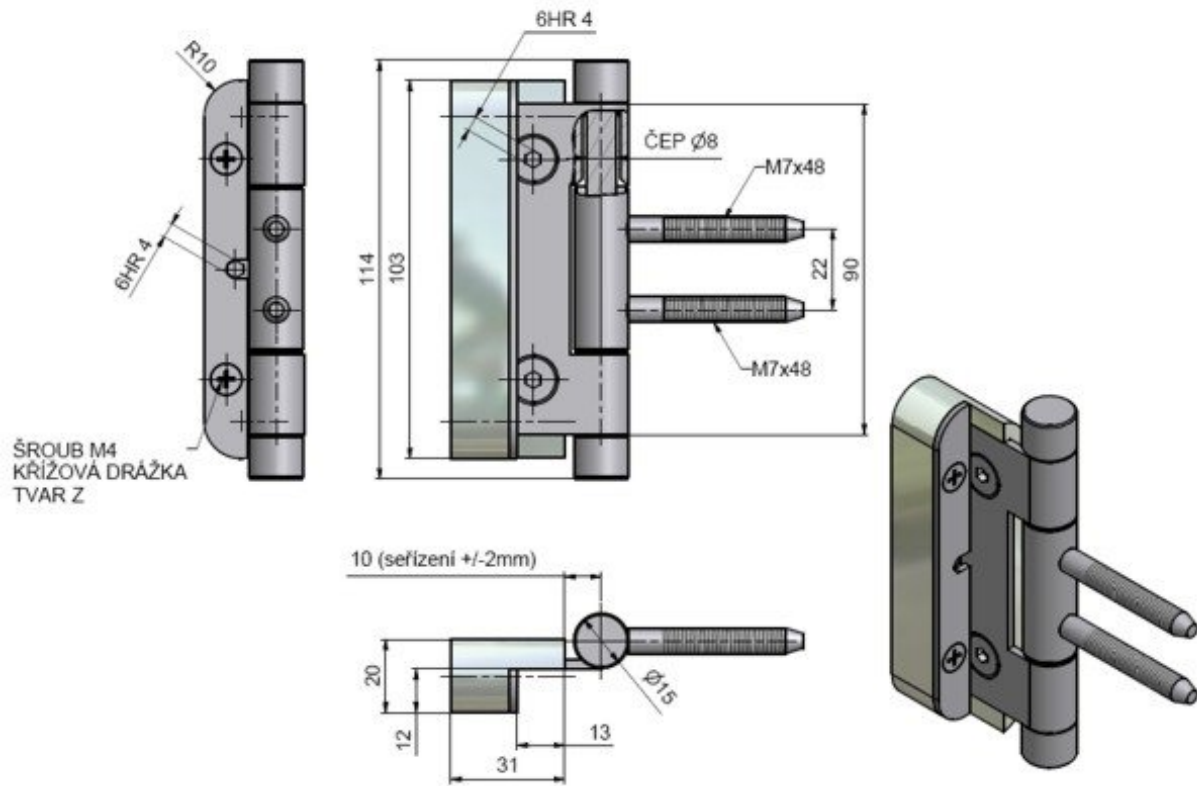

### Použití:

Dveřní závěs v moderním rovném provedení, je seřiditelný ve dvou směrech.

Materiál dveřního křídla: Dřevo

Typ zárubně: Dřevěná obložka

Uchycení středového dílu: K zašroubování

Průměr závitu svorníku(ů): M7

Délka svorníku(ů): 48 mm

Výkres:

Dostupné varianty:

	Kód	Typ	Velikost balení	Bez DPH / MJ*	Vč. DPH / MJ*
	55668D00	Nikl satén	2 ks	450,00 Kč	544,50 Kč
	55668E00	Chrom satén	2 ks	450,00 Kč	544,50 Kč