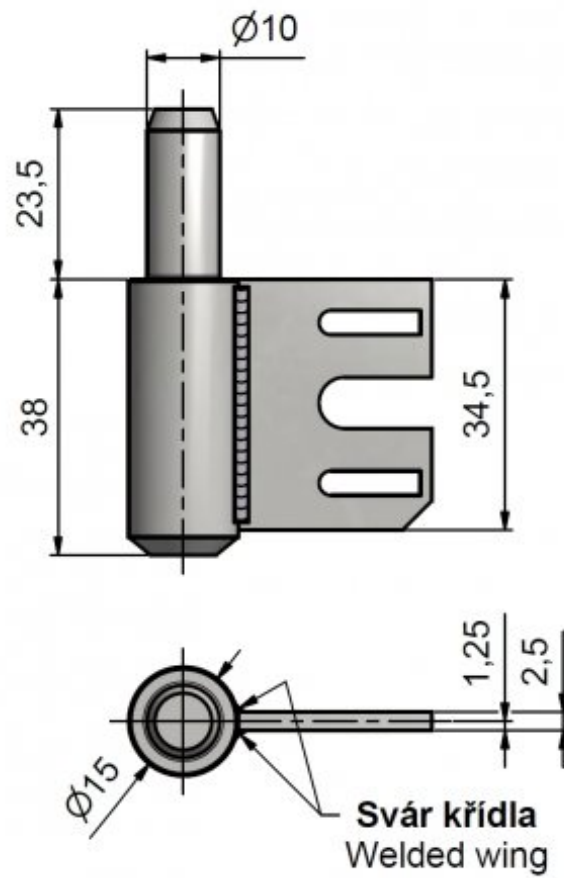

## Použití:

Závěs (spodní díl) je určen do ocelových zárubní s vložkou 34 OZ. Připevňuje se pomocí šroubu vložky. Vhodný do prostředí, kde jsou zvýšené nároky na trvanlivost závěsu - je vyroben z nerezavějící oceli.

Typ zárubně: Kov

Uchycení závěsu: Do upínacího elementu

Výška čepu: 23,5 mm

Výkres:

Dostupné varianty:

	Kód	Typ	Velikost balení	Bez DPH / MJ*	Vč. DPH / MJ*
	9369I000	Kartáčovaný	50 ks	84,00 Kč	101,64 Kč

\*Ceny za MJ (= za 1 ks nebo 1 sadu) jsou orientační a platí pro odběr celých balení.  
V případě odběru menšího množství může být účtován příplatek 10 % z ceny zboží.