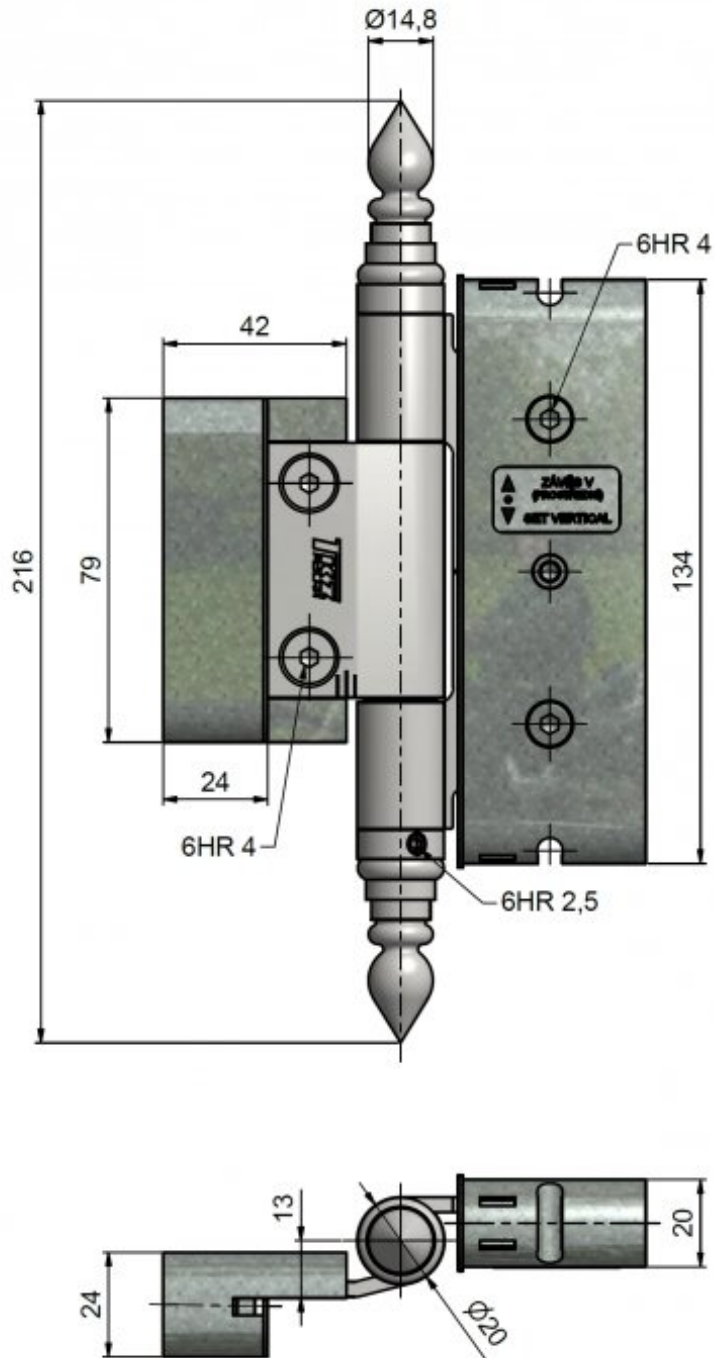

Použití:

Závěs s ozdobným ukončení čepu UR14 Vám zhotovíme do dohody na zakázku. Je určen pro vchodové dveře s polodrážkou 15 - 18 mm, ideální pro profil EURO 68. (Je určen pro okenní profil - zakování okenní frézou) Závěs je seřiditelný ve třech směrech, vysoce kvalitní (byl testován na 1 milion cyklů). **Je vyroben v bezpečnostním provedení proti vysazení dveří - čep je zajištěn zajišťovacím šroubem.**

Orientace dveří (okna): Pro pravé i levé dveře (zárubeň)

Provedení dveří: S polodrážkou

Materiál dveřního křídla: Dřevo

Typ zárubně: Dřevo masiv

Uchycení závěsu: Speciální

Výkres:

Dostupné varianty:

	Kód	Typ	Velikost balení	Bez DPH / MJ*	Vč. DPH / MJ*
	99H15801	Stará mosaz stíraná (pouze na zakázku)	1 sada	1 850,00 Kč	2 238,50 Kč