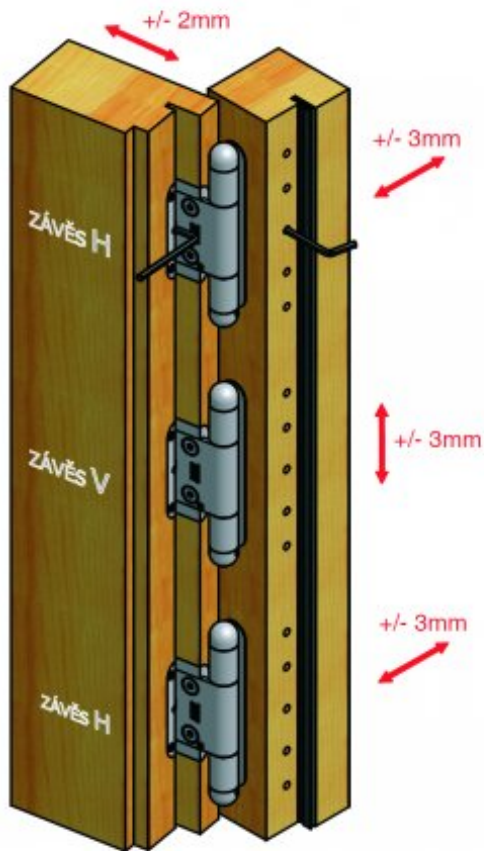

Seřízení:

Způsob zakování:

Provozovatel na tomto webu zpracovává cookies potřebné pro fungování webových stránek, analytické účely a marketing. Více informací ✕