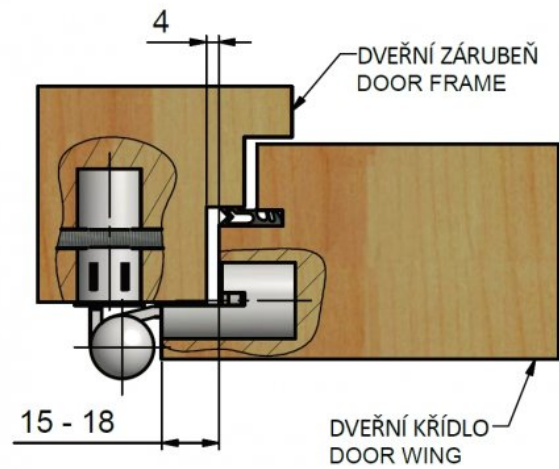

Způsob zakování:

Provozovatel na tomto webu zpracovává cookies potřebné pro fungování webových stránek, analytické účely a marketing. Více informací ✕