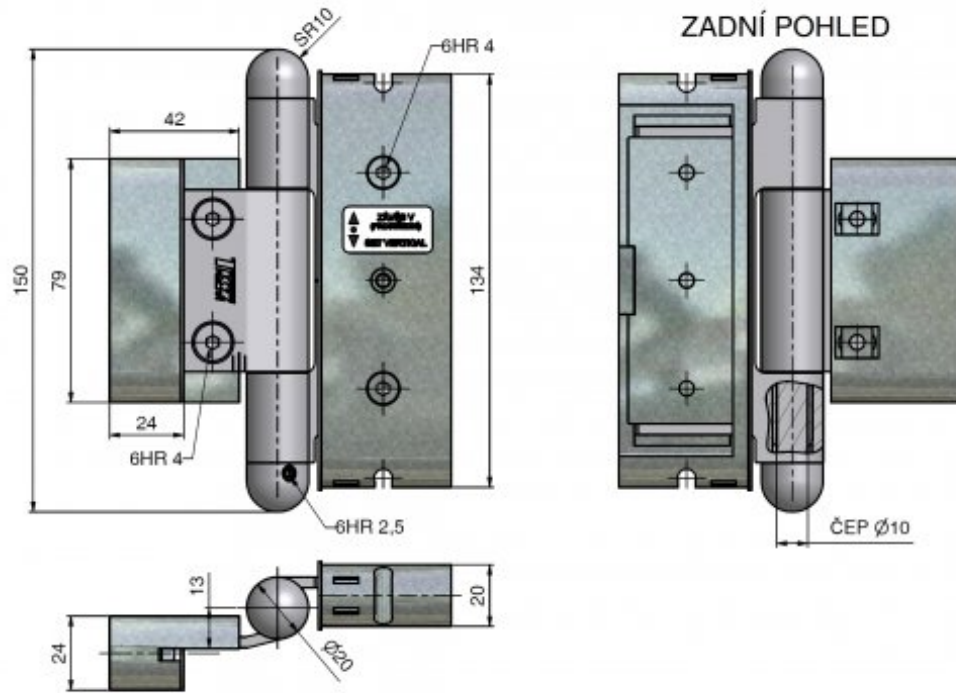

Základní informace:

Katalogové číslo: 5582

Vlastnosti:

Únosnost / ks (v kg): 56.00

Požární odolnost: ne

Materiál (převažující): Slitina ZAMAK a ocel

Typ závěsu: Kompletní závěs

Typ dveří : Vchodové

Orientace dveří (okna): Pro pravé i levé dveře (zárubeň)

Provedení dveří: S polodrážkou

Materiál dveřního křídla: Dřevo

Typ zárubně: Dřevo masiv

Výkres:

Dostupné varianty:

	Kód	Typ	Velikost balení	Bez DPH / MJ*	Vč. DPH / MJ*
	55822890	Pomosaz lesklá	1x sada	1 690,00 Kč	2 044,90 Kč
	55826G00	Bronz satén	1x sada	1 690,00 Kč	2 044,90 Kč
	55826J40	Lak černý RAL9005	1x sada	1 580,00 Kč	1 911,80 Kč
	55826JC0	Lak bílý RAL9010	1x sada	1 580,00 Kč	1 911,80 Kč
	55828C00	Chrom lesklý	1x sada	1 580,00 Kč	1 911,80 Kč
	55828E00	Chrom satén	1x sada	1 650,00 Kč	1 996,50 Kč