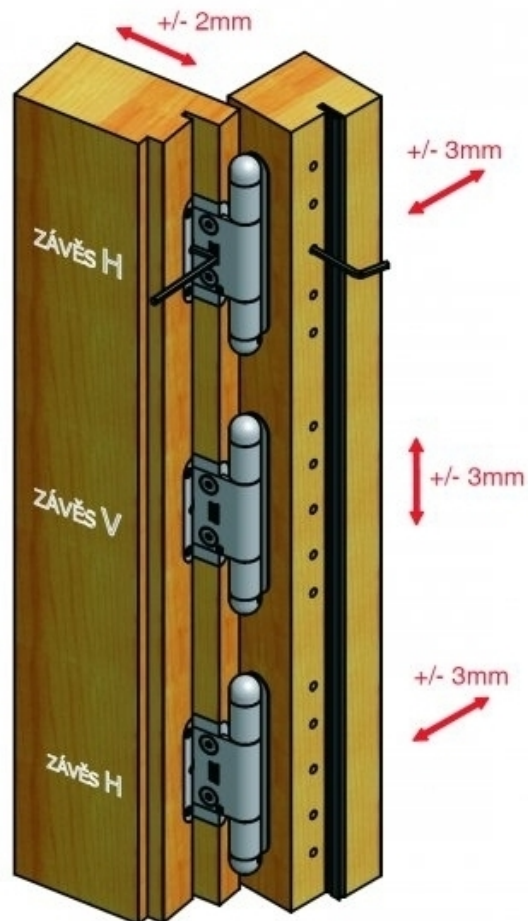

Způsob seřízení:

Provozovatel na tomto webu zpracovává cookies potřebné pro fungování webových stránek, analytické účely a marketing. Více informací ✕