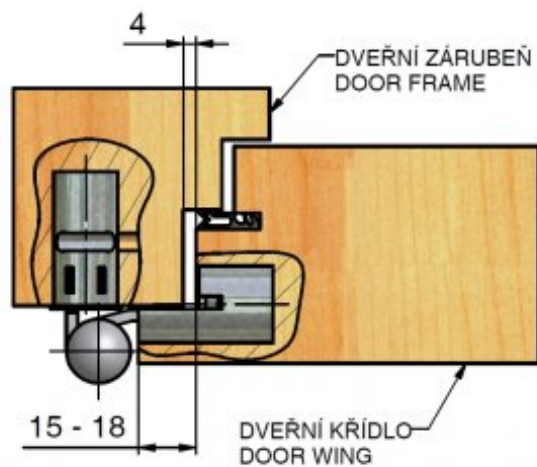

Způsob zakování: