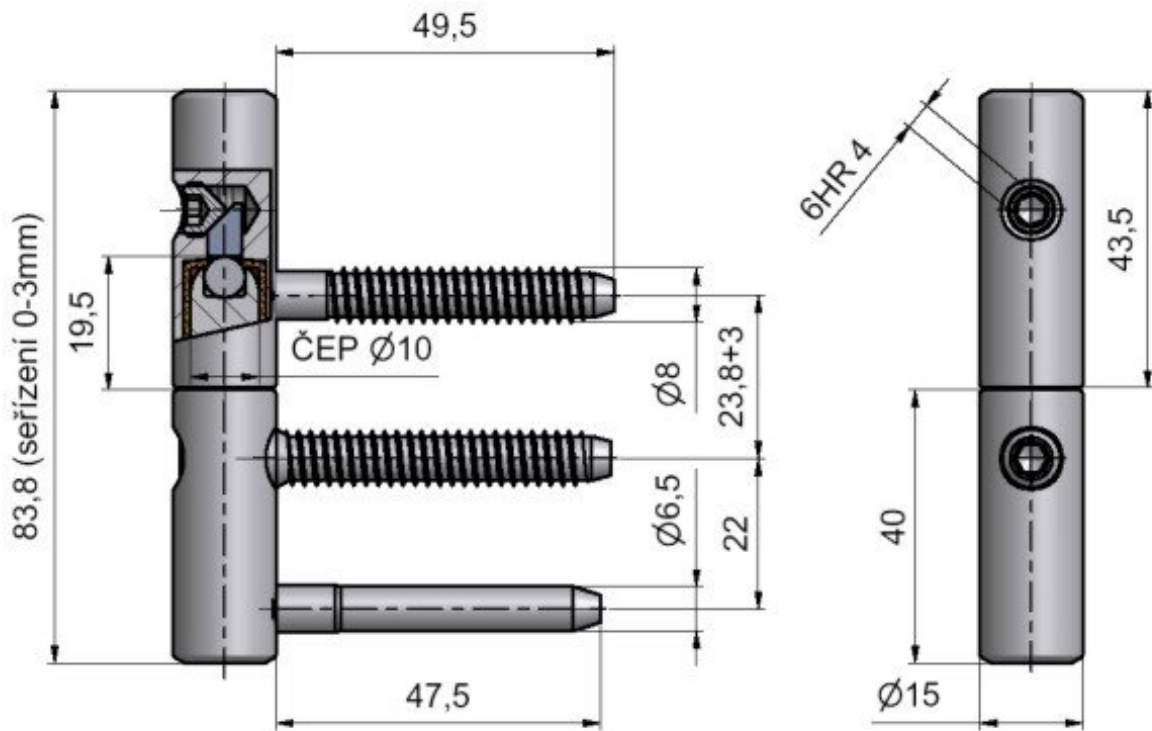

Použití:

Kompletní závěs řady TRIO. Umožňuje seřízení dveřního křídla ve DVOU směrech. Závěs je možno doplnit ozdobnými návleky - viz související zboží níže.

Základní informace:

Katalogové číslo: 9741

Vlastnosti:

Provedení dveří: S polodrážkou

Materiál dveřního křídla: Dřevo

Typ zárubně: Dřevo masiv

Uchycení závěsu: K zašroubování

Průměr závitu svorníku(ů): Speciální závit do dřeva $\varnothing 8$

Délka svorníku(ů): 49,5 mm

Výška čepu: 19,5 mm

Výkres:

Dostupné varianty:

	Kód	Typ	Velikost balení	Bez DPH / MJ*	Vč. DPH / MJ*
	97415510	Zinek žlutý Výprodej	25 ks	74,50 Kč	90,15 Kč

*Ceny za MJ (= za 1 ks nebo 1 sadu) jsou orientační a platí pro odběr celých balení.
V případě odběru menšího množství může být účtován příplatek 10 % z ceny zboží.