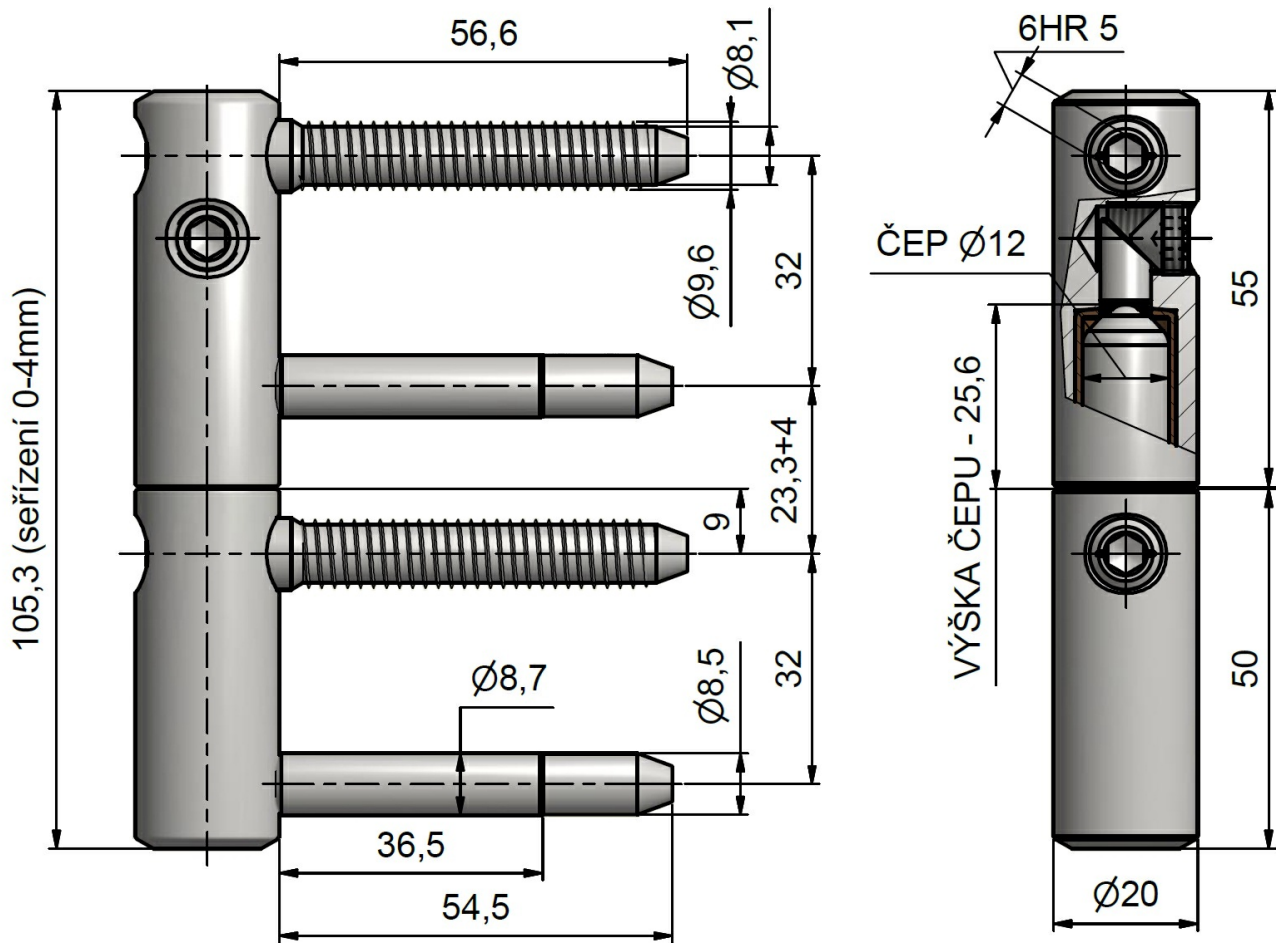

Použití:

Kompletní závěs řady EXPERT umožňující seřízení dveřního křídla ve třech směrech. Závěs je možno doplnit ozdobnými plastovými nebo kovovými návleky.

Základní informace:

Katalogové číslo: 9677

Vlastnosti:

Únosnost / ks (v kg): 50.00

Požární odolnost: ne

Materiál (převažující): ocel

Typ závěsu: Kompletní závěs

Typ dveří: Vchodové

Orientace dveří (okna): Pro pravé i levé dveře (zárubeň)

Provedení dveří: S polodrážkou

Materiál dveřního křídla: Dřevo

Typ zárubně: Dřevo masiv

Uchycení závěsu: K zašroubování

Průměr závitu svorníku(ů): Speciální závit do dřeva \varnothing 9.6

Délka svorníku(ů): 56,6 mm

Výška čepu: 25,6 mm

Výkres: