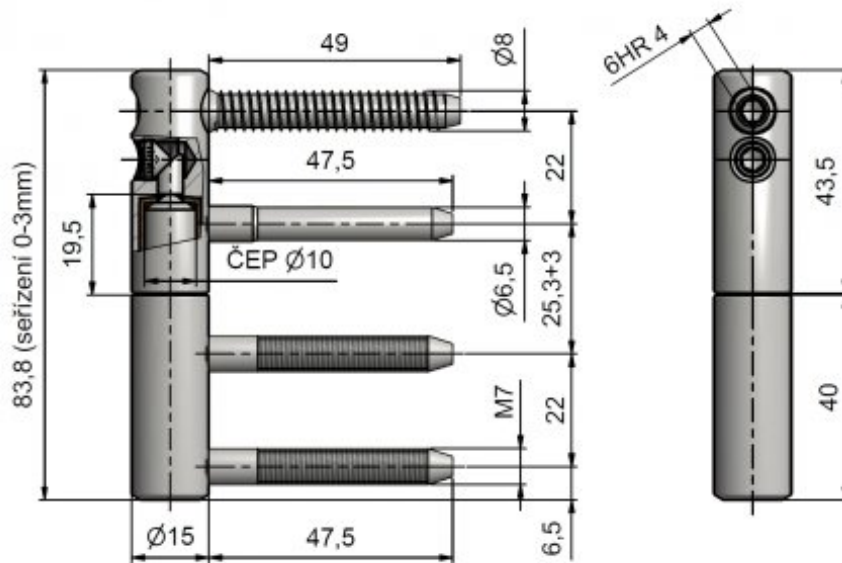

Materiál dveřního křídla: Dřevo

Typ zárubně: Dřevěná obložka

Uchycení vrchního dílu: K zašroubování

Uchycení spodního dílu: Do upínacího elementu

Výška čepu: 19,5 mm

Výkres:

Dostupné varianty:

	Kód	Typ	Velikost balení	Bez DPH / MJ*	Vč. DPH / MJ*
	96270700	Nikl lesklý	25 ks	83,50 Kč	101,04 Kč
	96275510	Zinek žlutý	25 ks	72,80 Kč	88,09 Kč
	96275530	Zinek modrý	25 ks	72,80 Kč	88,09 Kč