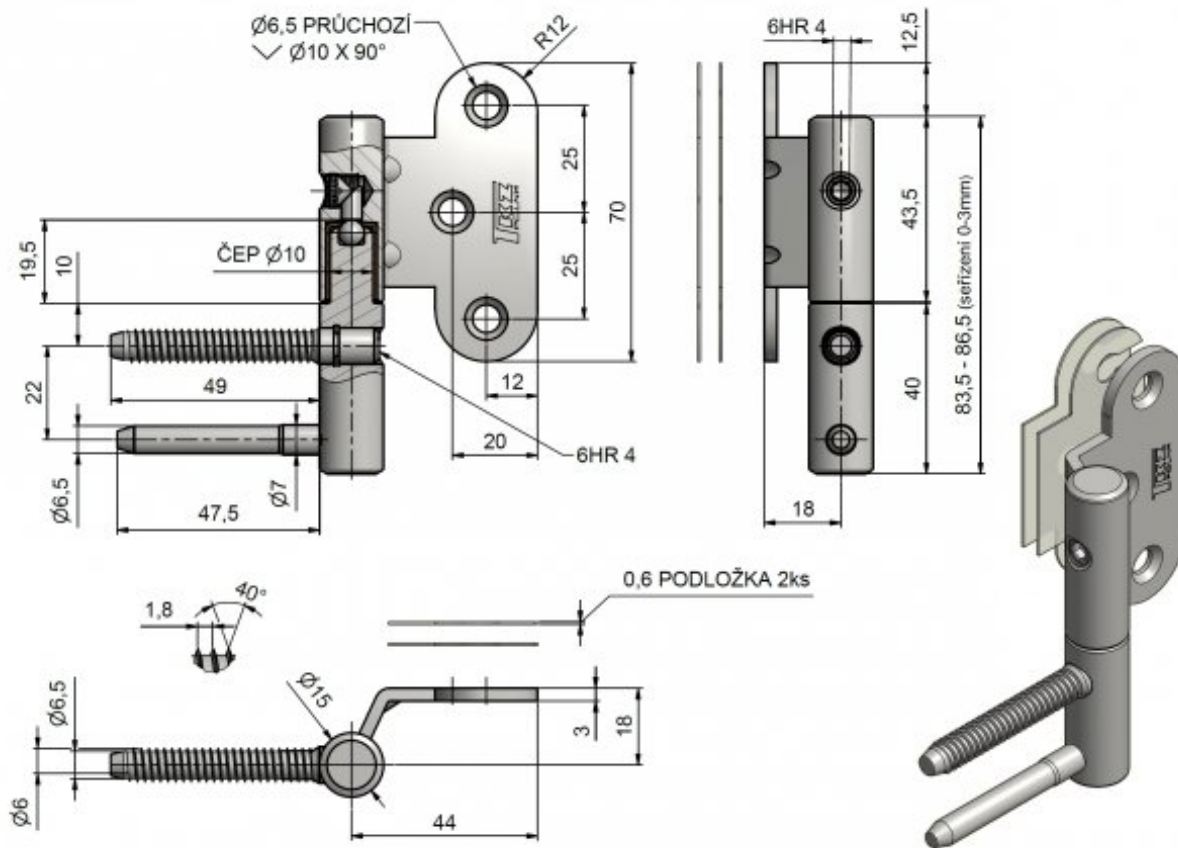

Materiál dveřního křídla: Dřevo

Typ zárubně: Dřevo masív

Uchycení vrchního dílu: K přišroubování

Uchycení spodního dílu: K zašroubování

Průměr závitu svorníku(ů): Speciální závit do dřeva  $\varnothing 8$

Délka svorníku(ů): 49 mm

Výška čepu: 19,5 mm

K přišroub. doporučujeme: Vrutky  $\varnothing 4$  mm minimální délky 40 mm

Výrobek obsahuje: 1 závěs (pant), 2 plastové podložky

Výkres:

Dostupné varianty:

	Kód	Typ	Velikost balení	Bez DPH / MJ*	Vč. DPH / MJ*
	96565510	Zinek žlutý	20 ks	121,40 Kč	146,89 Kč
	96565530	Zinek modrý	20 ks	121,40 Kč	146,89 Kč