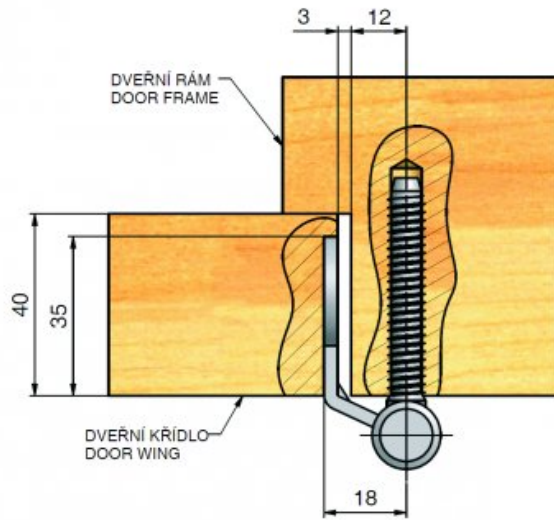

Zakování závěsu: