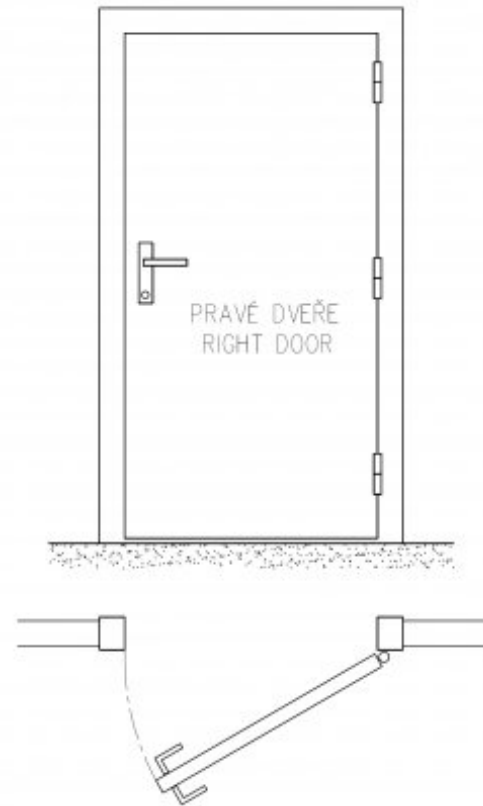

Schéma pravé dveře:

Provozovatel na tomto webu zpracovává cookies potřebné pro fungování webových stránek, analytické účely a marketing. Více informací ✕