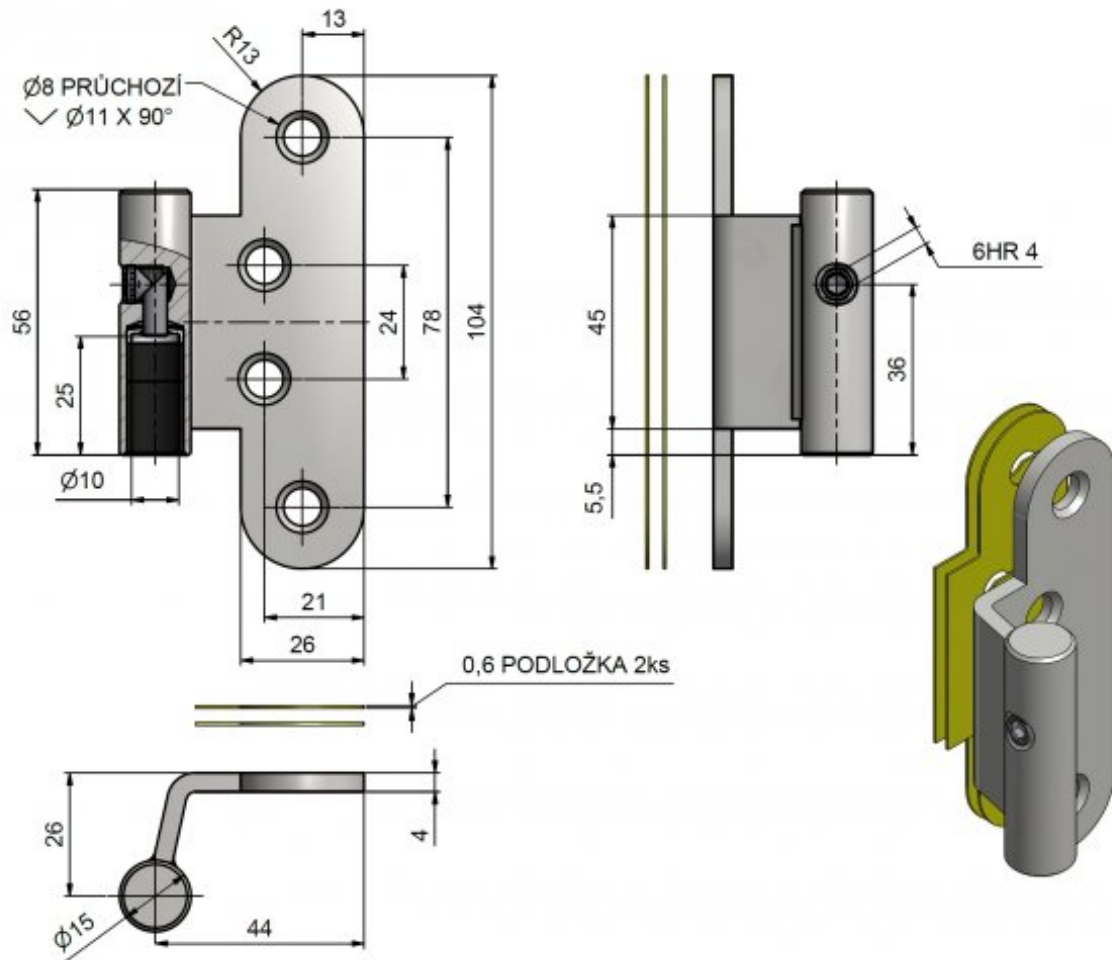

Použití:

Vrchní díl určený k otočnému spojení dřevěných dveří s polodrážkou a zárubně. (spodní díl viz související produkty) Součástí balení jsou dvě podložky, pomocí kterých doladíte správnou polohu závěsu (pantu). Na panty lze použít plastové návleky TRIO PP.

Základní informace:

Katalogové číslo: 5902

Vlastnosti:

Únosnost / ks (v kg): 33.00

Požární odolnost: ne

Materiál (převažující): ocel

Typ závěsu: Vrchní díl (VD)

Typ dveří: Interiérové

Orientace dveří (okna): Pro pravé dveře (zárubeň)

Provedení dveří: Bez polodrážky

Materiál dveřního křídla: Dřevo

Uchycení závěsu: K přišroubování

K přišroub. doporučujeme: Vrutky \varnothing 5 mm minimální délky 50 mm

Výrobek obsahuje: 1 závěs (pant), 2 plastové podložky

Výkres:

Dostupné varianty:

	Kód	Typ	Velikost balení	Bez DPH / MJ*	Vč. DPH / MJ*
	59020510	Zinek žlutý	25 ks	105,10 Kč	127,17 Kč
	59020530	Zinek modrý	25 ks	105,10 Kč	127,17 Kč