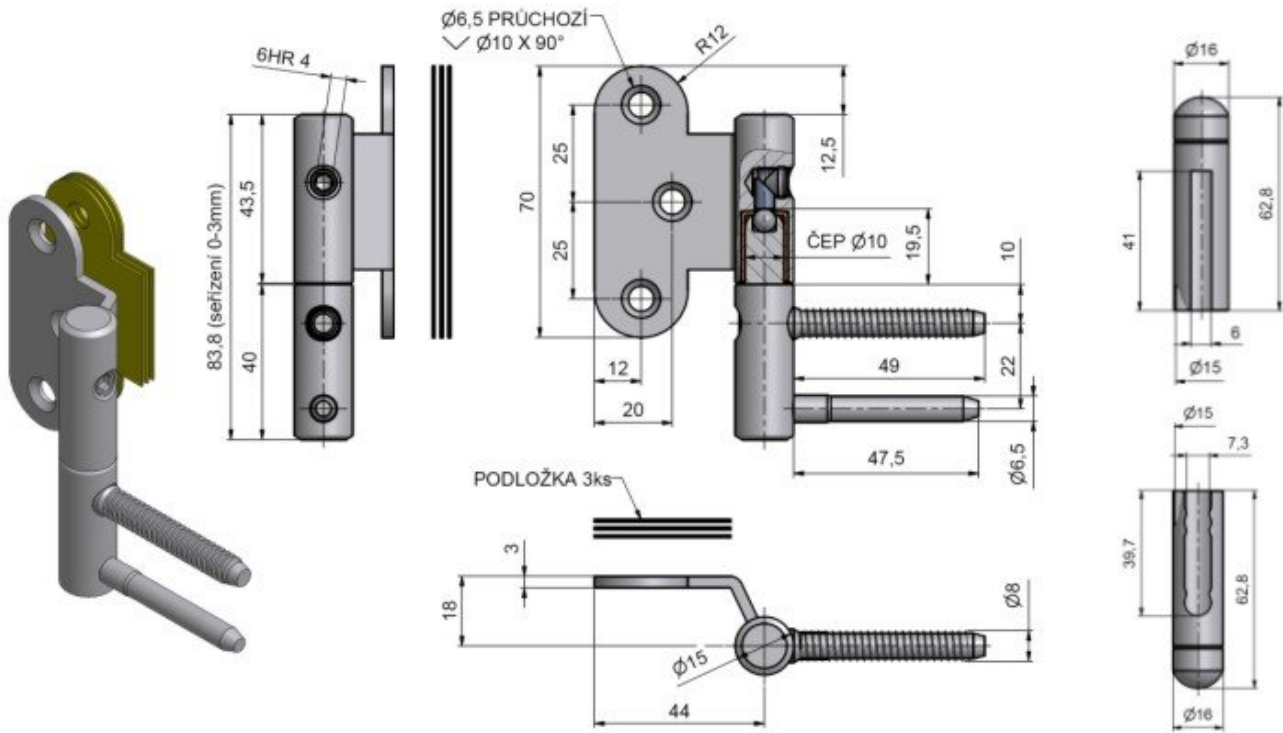

Katalogový list

Závěs dveřní TRIO 15 BP UR61 DZ PH L S3

Použití:

Akce do vyprodání skladových zásob! Sleva 50% (ceny jsou uvedeny již po slevě)

Panty jsou seřiditelné ve 3 směrech. Návleky se upevňují pouhým nasunutým na horní a dolní díl závěsu.

Základní informace:

Katalogové číslo: 5577

Vlastnosti:

Únosnost / ks (v kg): 35.00

Požární odolnost: ne

Materiál (převažující): Ocel

Typ závěsu: Kompletní závěs

Typ dveří : Interiérové

Orientace dveří (okna): Pro levé dveře (zárubeň)

Provedení dveří: Bez polodrážky

Materiál dveřního křídla: Dřevo

Typ zárubně: Dřevo masiv

Uchycení vrchního dílu: K přišroubování

Uchycení spodního dílu: K zašroubování

Průměr závitu svorníku(ů): Speciální závit do dřeva $\varnothing 8$

Délka svorníku(ů): 49 mm

Výška čepu: 19,5 mm

K přišroub. doporučujeme: Vrutky $\varnothing 4$ mm minimální délky 40 mm

Schéma levé dveře: