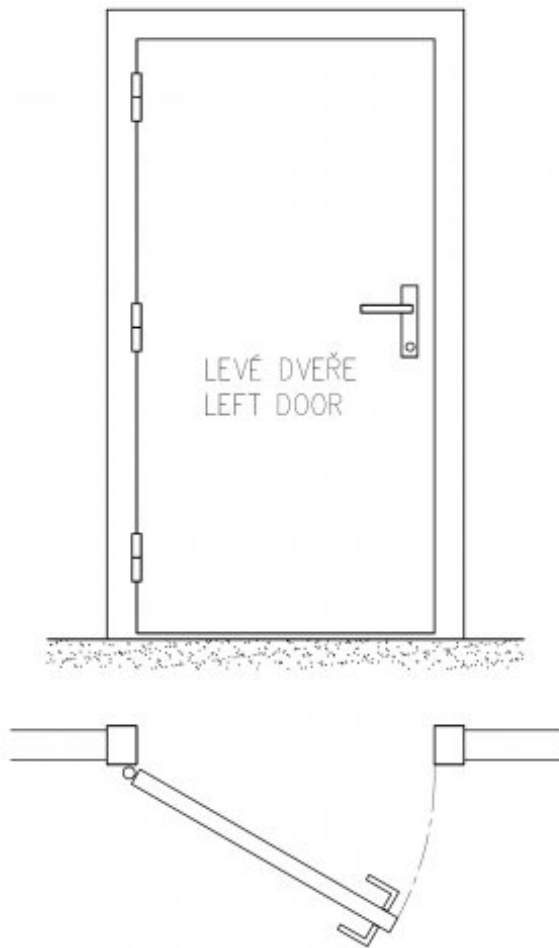

Schéma levé dveře:

Provozovatel na tomto webu zpracovává cookies potřebné pro fungování webových stránek, analytické účely a marketing. Více informací