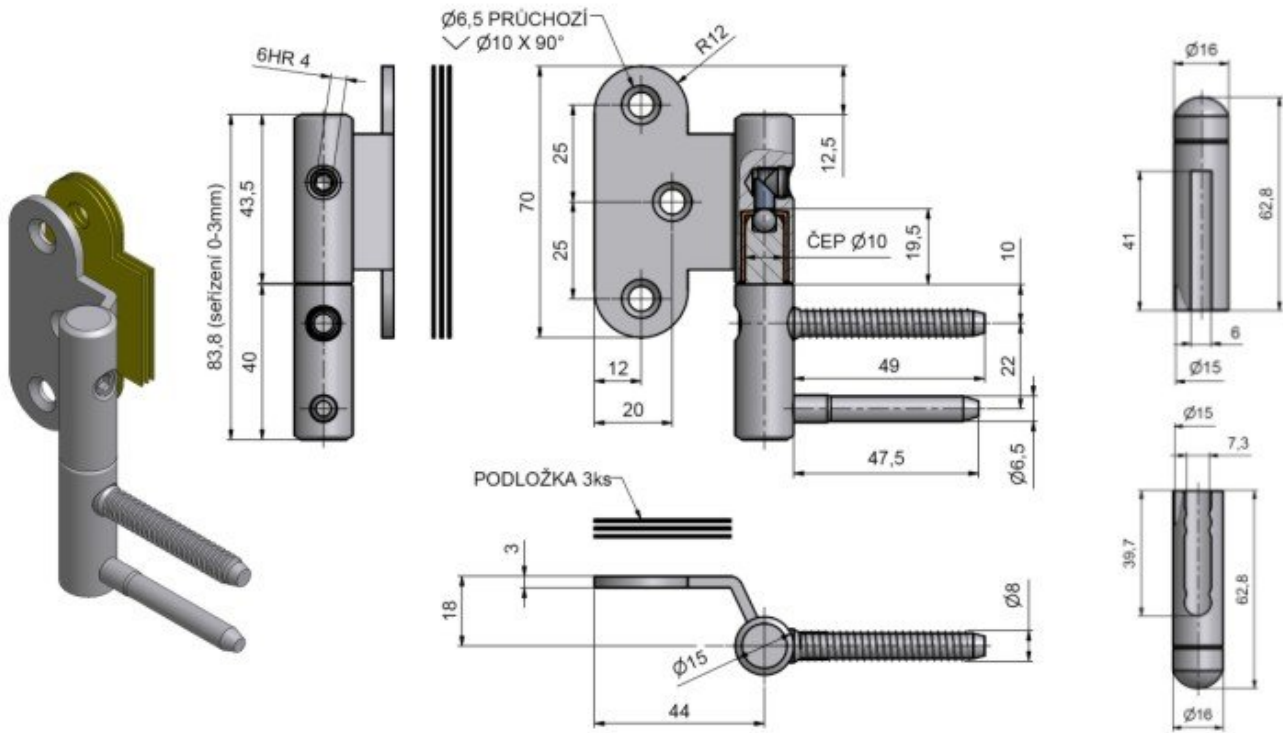

Použití:

Akce do vyprodání skladových zásob! Sleva 50% (ceny jsou uvedeny již po slevě)

Panty jsou seřiditelné ve 3 směrech. Návleky se upevňují pouhým nasunutým na horní a dolní díl závěsu.

1 sada obsahuje: 3 závěsy TRIO, 6 ozdobných kovových návleků ve stejné povrchové úpravě. Součástí sady je též 9 vrtů k přišroubování vrchního dílu a dvě plastové nasouvací podložky 0,6 mm k "doseřízení vůle".

Základní informace:

Katalogové číslo: 5577

Vlastnosti:

Únosnost / ks (v kg): 33.00

Požární odolnost: ne

Materiál (převažující): ocel

Typ závěsu: Kompletní závěs

Typ dveří : Interiérové

Orientace dveří (okna): Pro levé dveře (zárubeň)

Provedení dveří: Bez polodrážky

Materiál dveřního křídla: Dřevo

Typ zárubně: Dřevo masiv

Uchycení vrchního dílu: K přišroubování

Uchycení spodního dílu: K zašroubování

Průměr závitu svorníku(ů): Speciální závit do dřeva $\varnothing 8$

Délka svorníku(ů): 49 mm

Výška čepu: 19,5 mm

K přišroub. doporučujeme: Vrutky $\varnothing 4$ mm minimální délky 40 mm

Schéma levé dveře: