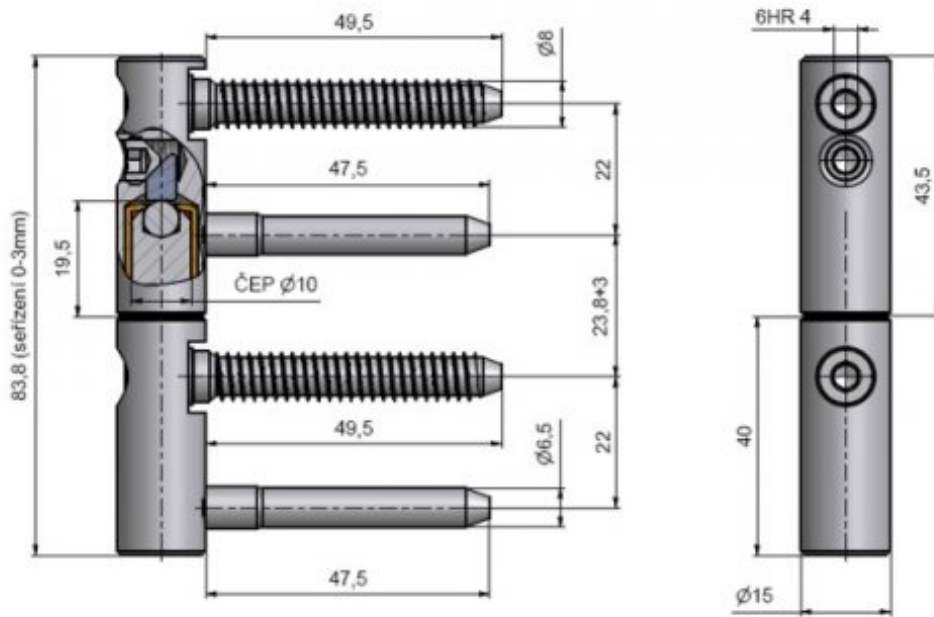

Provedení dveří: S polodrážkou

Materiál dveřního křídla: Dřevo

Typ zárubně: Dřevo masiv

Uchycení závěsu: K zašroubování

Průměr závitu svorníku(ů): Speciální závit do dřeva $\varnothing 8$

Délka svorníku(ů): 50 mm

Výška čepu: 19,5 mm

Výkres:

Dostupné varianty:

	Kód	Typ	Velikost balení	Bez DPH / MJ*	Vč. DPH / MJ*
	55050000	Kartáčovaný	1 ks	194,00 Kč	234,74 Kč

*Ceny za MJ (= za 1 ks nebo 1 sadu) jsou orientační a platí pro odběr celých balení.
V případě odběru menšího množství může být účtován příplatek 10 % z ceny zboží.