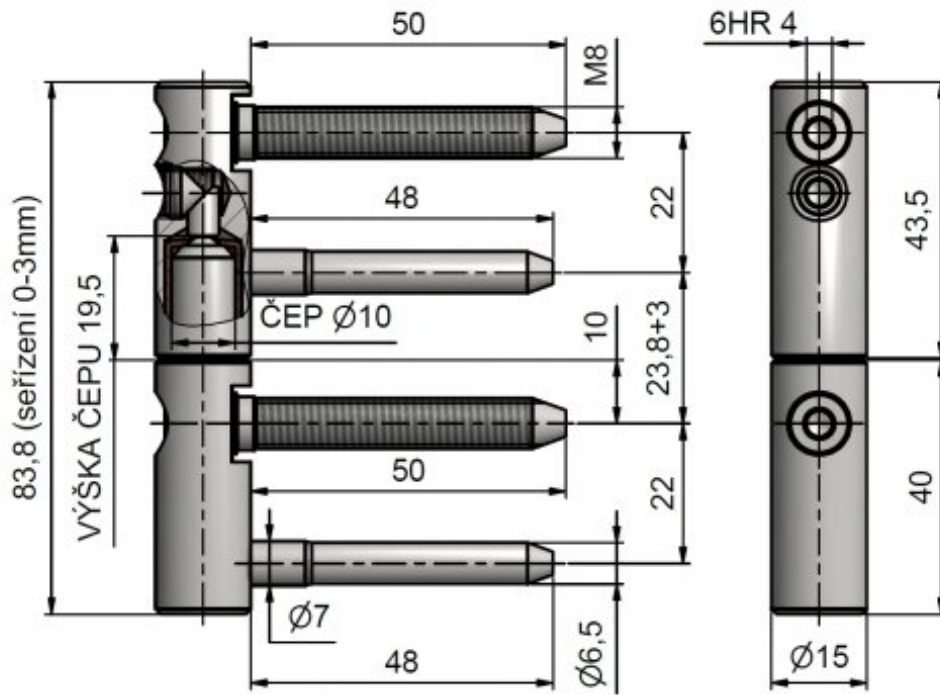

Základní informace:

Katalogové číslo: 5504

Vlastnosti:

Únosnost / ks (v kg): 40.00

Požární odolnost: ano (vhodný pro protipožární zkoušky)

Materiál (převažující): nerez

Typ závěsu: Kompletní závěs

Typ dveří : Interiérové, Objektové

Orientace dveří (okna): Pro pravé i levé dveře (zárubeň)

Provedení dveří: S polodrážkou

Materiál dveřního křídla: Dřevo, Kov

Typ zárubně: Dřevo masiv, Kov

Uchycení závěsu: K přišroubování

Průměr závitu svorníku(ů): M8

Délka svorníku(ů): 50 mm

Výška čepu: 19,5 mm

Výkres:

Dostupné varianty:

	Kód	Typ	Velikost balení	Bez DPH / MJ*	Vč. DPH / MJ*
	55040000	kartáčovaný	25 ks	194,00 Kč	234,74 Kč

*Ceny za MJ (= za 1 ks nebo 1 sadu) jsou orientační a platí pro odběr celých balení.
V případě odběru menšího množství může být účtován příplatek 10 % z ceny zboží.