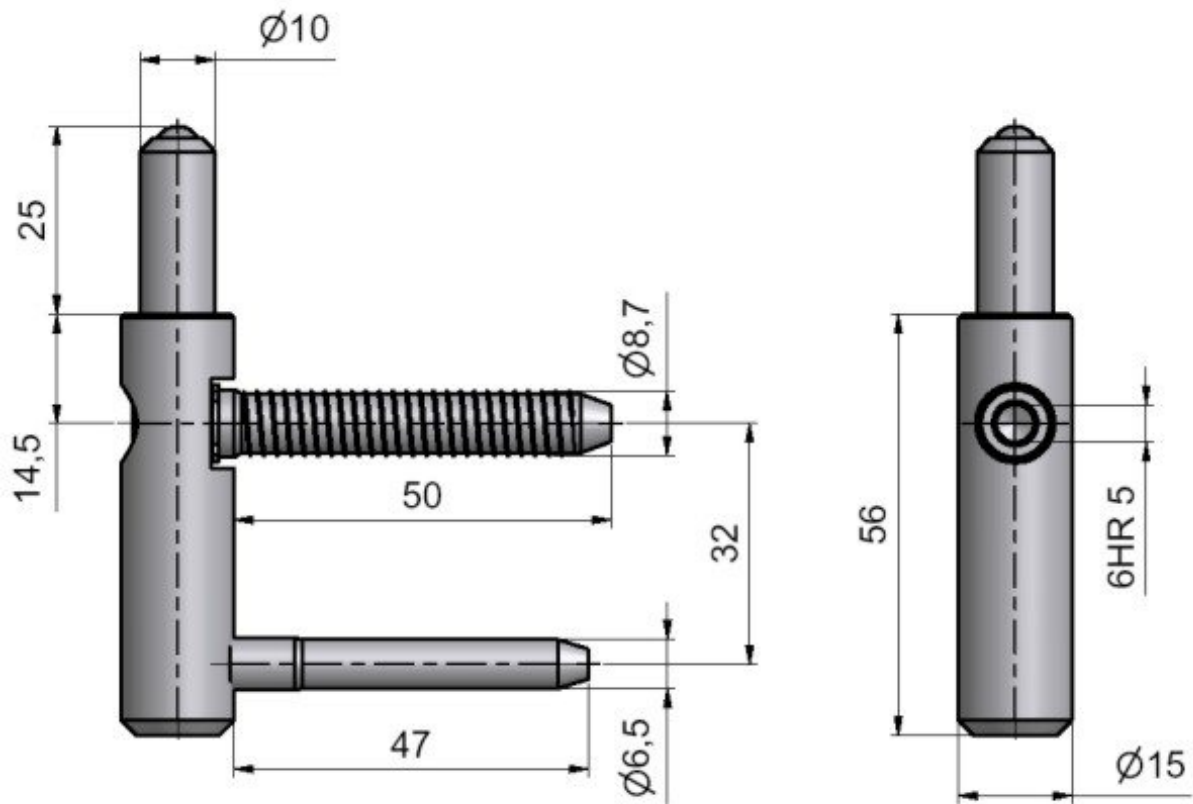

### Použití:

Spodní díl závěsu ( pantu ) TRIO PP seřiditelného ve třech směrech. Je určen pro dřevěnou zárubeň.

Závěs je možno doplnit ozdobnými plastovými či kovovými návleky - viz související zboží níže. (na zakázku Vám po dohodě zhotovíme kovové návleky v jiné povrchové úpravě či s jiným ozdobným ukončením.

**Provedení dveří:** S polodrážkou

**Typ zárubně:** Dřevo masiv

**Uchycení spodního dílu:** K zašroubování

**Průměr závitu svorníku(ů):** Speciální závit do dřeva  $\varnothing$  8.7

**Délka svorníku(ů):** 50 mm

**Výška čepu:** 25 mm

Výkres::

Dostupné varianty:

	Kód	Typ	Velikost balení	Bez DPH / MJ*	Vč. DPH / MJ*
	54100510	Zinek žlutý	100 ks	62,70 Kč	75,87 Kč
	54100530	Zinek modrý	100 ks	62,70 Kč	75,87 Kč
	54100700	Nikl lesklý	100 ks	69,90 Kč	84,58 Kč