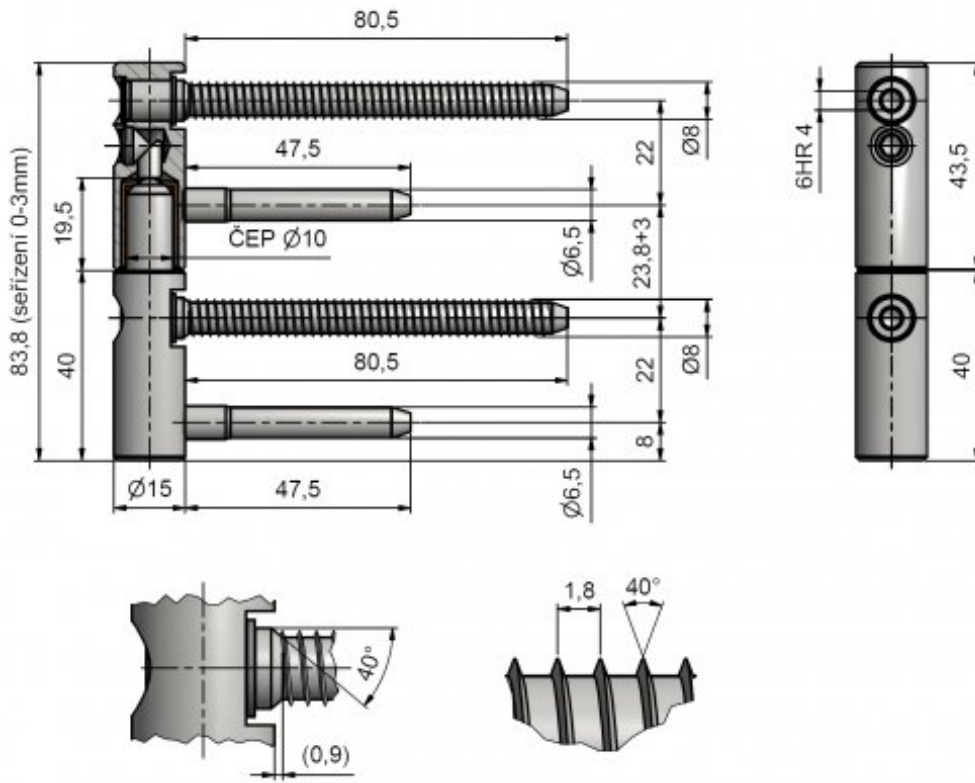

Závěs je možno doplnit plastovými nebo ozdobnými kovovými návleky.

Základní informace:

Katalogové číslo: 5449

Vlastnosti:

Únosnost / ks (v kg): 40.00

Požární odolnost: ano (vhodný pro protipožární zkoušky)

Materiál (převažující): ocel

Typ závěsu: Kompletní závěs

Typ dveří : Interiérové

Orientace dveří (okna): Pro pravé i levé dveře (zárubeň)

Provedení dveří: S polodrážkou

Materiál dveřního křídla: Dřevo

Typ zárubně: Dřevo masív

Uchycení závěsu: K zašroubování

Průměr závitů svorníku(ů): Speciální závit do dřeva $\varnothing 8$

Délka svorníku(ů): 80,5mm

Výška čepu: 19,5 mm

Výkres:

Dostupné varianty:

	Kód	Typ	Velikost balení	Bez DPH / MJ*	VČ. DPH / MJ*
	54490530	ZINEK MODRÝ	25 ks	147,90 Kč	178,96 Kč