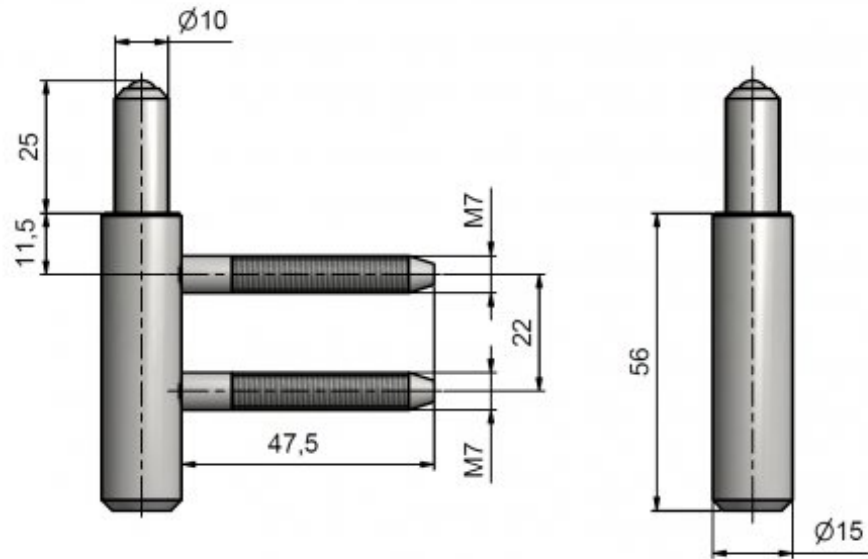

### Použití:

Spodní díl závěsu TRIO pro uchycení do držáku 22/7 pro obložkovou zárubeň. Spolu s vrchním dílem je seřiditelný ve třech směrech. Závěs lze překrýt kovovými či plastovými dekorativními návleky.

Typ zárubně: Dřevěná obložka

Uchycení spodního dílu: Do upínacího elementu

Průměr závitu svorníku(ů): M7

Délka svorníku(ů): 47,5 mm

Výška čepu: 25 mm

Výkres:

Dostupné varianty:

	Kód	Typ	Velikost balení	Bez DPH / MJ*	Vč. DPH / MJ*
	54220530	Zinek modrý	40 ks	29,00 Kč	35,09 Kč