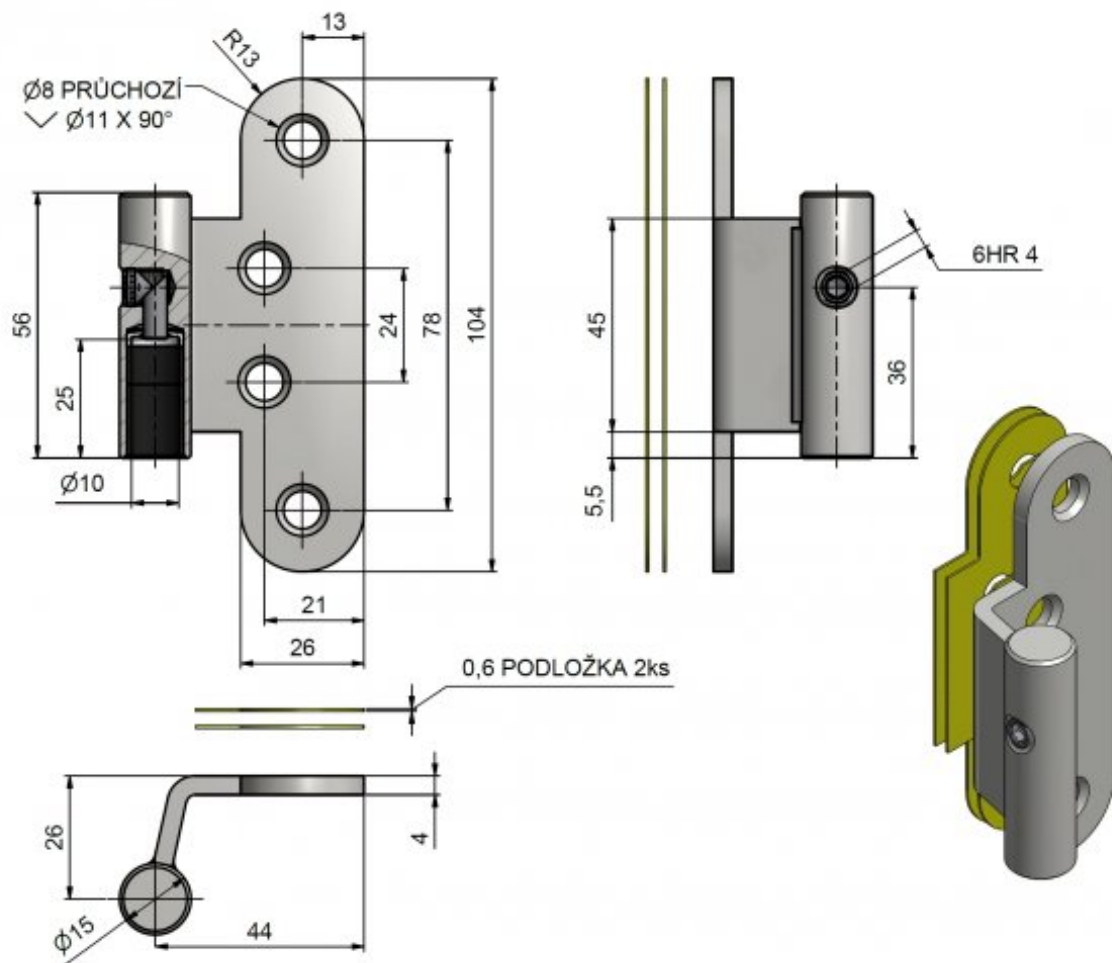

Použití:

Vrchní díl určený k otočnému spojení dřevěných dveří s polodrážkou a zárubně. (spodní díl viz související produkty) Součástí balení jsou dvě podložky, pomocí kterých doladíte správnou polohu závěsu (pantu). Na panty lze použít plastové návleky TRIO PP.

Základní informace:

Katalogové číslo: 5902

Vlastnosti:

Únosnost / ks (v kg): 40.00

Požární odolnost: ne

Materiál (převažující): ocel

Typ závěsu: Vrchní díl (VD)

Typ dveří: Interiérové

Orientace dveří (okna): Pro pravé dveře (zárubeň)

Provedení dveří: Bez polodrážky

Materiál dveřního křídla: Dřevo

Uchycení závěsu: K přišroubování

K přišroub. doporučujeme: Vrutky \varnothing 5 mm minimální délky 50 mm

Výrobek obsahuje: 1 závěs (pant), 2 plastové podložky

Výkres:

Dostupné varianty:

	Kód	Typ	Velikost balení	Bez DPH / MJ*	Vč. DPH / MJ*
	59020510	Zinek žlutý	25 ks	105,10 Kč	127,17 Kč
	59020530	Zinek modrý	25 ks	105,10 Kč	127,17 Kč