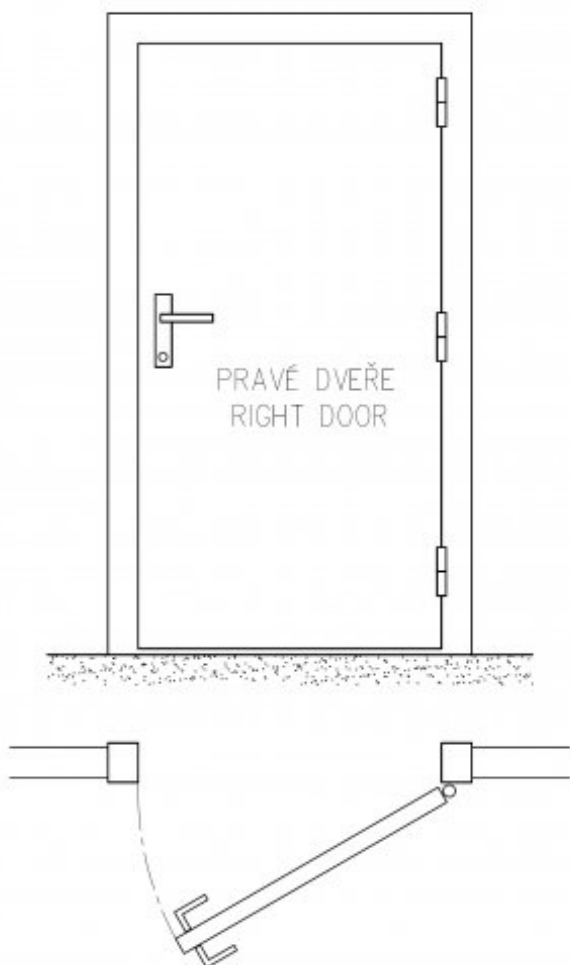

Schéma pravé dveře:

Provozovatel na tomto webu zpracovává cookies potřebné pro fungování webových stránek, analytické účely a marketing. Více informací ✕