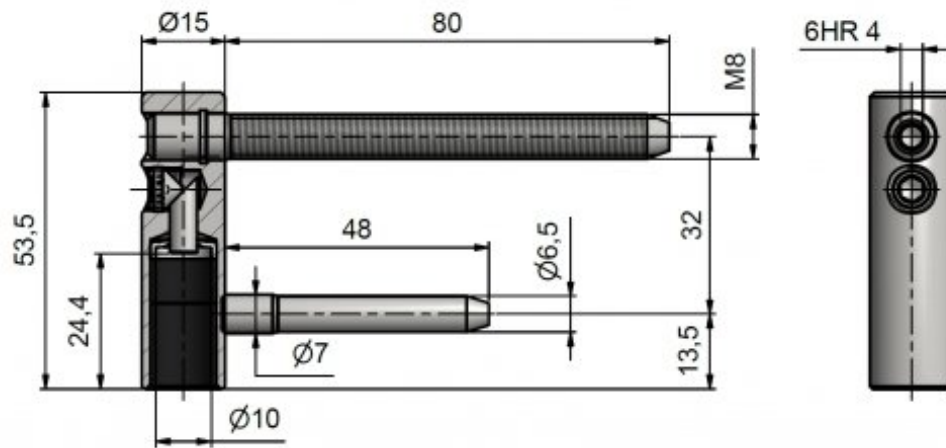

Použití:

Samostatně dodávaný vrchní díl s prodlouženým svorníkem a roztečí mezi svorníky 32 mm pro dřevěné nebo kovové dveře. Spolu se spodním dílem je pant seřiditelný ve 3 směrech.

Závěs je vhodný pro protipožární zkoušky. Upozornění: Protipožární závěsy je nutno odzkoušet v celém kompletu s dveřmi a zárubní!

Pant lze doladit ozdobnými plastovými nebo kovovými návleky.

Základní informace:

Katalogové číslo: 5428

Vlastnosti:

Únosnost / ks (v kg): 40.00

Požární odolnost: ano (vhodný pro protipožární zkoušky)

Materiál (převažující): ocel

Typ závěsu: Vrchní díl (VD)

Typ dveří: Interiérové

Orientace dveří (okna): Pro pravé i levé dveře (zárubeň)

Provedení dveří: S polodrážkou

Materiál dveřního křídla: Dřevo, Kov

Uchycení vrchního dílu: K přišroubování

Průměr závitů svorníku(ů): M8

Délka svorníku(ů): 80 mm

Výkres:

Dostupné varianty:

	Kód	Typ	Velikost balení	Bez DPH / MJ*	Vč. DPH / MJ*
	54280510	Zinek žlutý	50 ks	77,70 Kč	94,02 Kč
	54280530	Zinek modrý	50 ks	77,70 Kč	94,02 Kč
	54282700	Nikl lesklý	50 ks	88,90 Kč	107,57 Kč
	54282D00	Nikl satén	50 ks	94,30 Kč	114,10 Kč