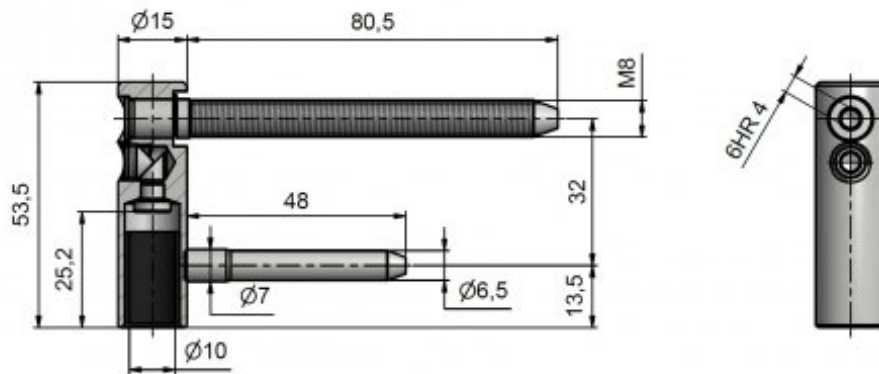

Použití:

Samostatně dodávaný vrchní díl pro dřevěné nebo kovové dveře. Díky provedení v nerezí je vysoce odolný, vhodný pro venkovní použití. Rozteč mezi svorníky 32 mm zajišťuje vysokou stabilitu uchycení. Spolu se spodním dílem (viz související zboží) je pant seřiditelný ve 2 směrech.

Požární odolnost: ano (vhodný pro protipožární zkoušky)

Materiál (převažující): nerez

Typ závěsu: Vrchní díl (VD)

Typ dveří: Interiérové

Orientace dveří (okna): Pro pravé i levé dveře (zárubeň)

Provedení dveří: S polodrážkou

Materiál dveřního křídla: Dřevo, Kov

Uchycení vrchního dílu: K zašroubování

Průměr závitů svorníku(ů): M8

Délka svorníku(ů): 80 mm

Výkres:

Dostupné varianty:

	Kód	Typ	Velikost balení	Bez DPH / MJ*	Vč. DPH / MJ*
	55090000	Kartáčovaný	100 ks	155,60 Kč	188,28 Kč