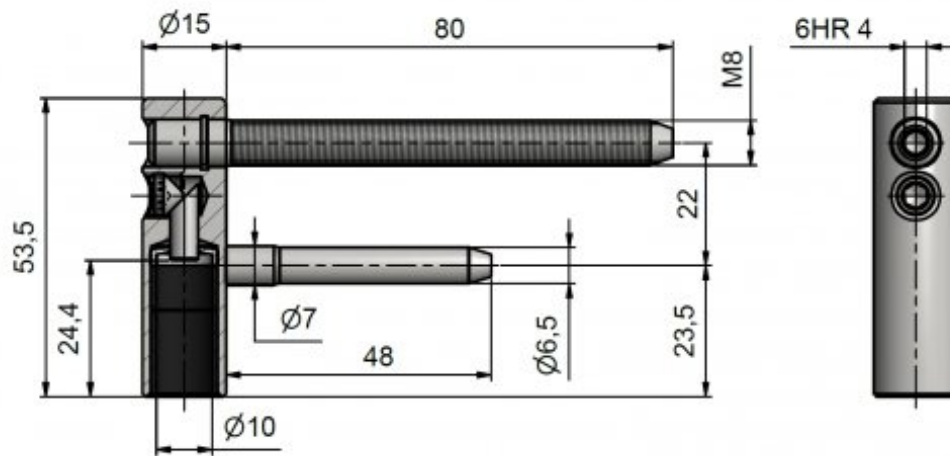

Provedení dveří: S polodrážkou

Materiál dveřního křídla: Dřevo, Kov

Uchycení vrchního dílu: K zašroubování

Průměr závitu svorníku(ů): M8

Délka svorníku(ů): 80 mm

Výkres:

Dostupné varianty:

	Kód	Typ	Velikost balení	Bez DPH / MJ*	Vč. DPH / MJ*
	69760510	Zinek žlutý Výprodej	50 ks	76,20 Kč	92,20 Kč