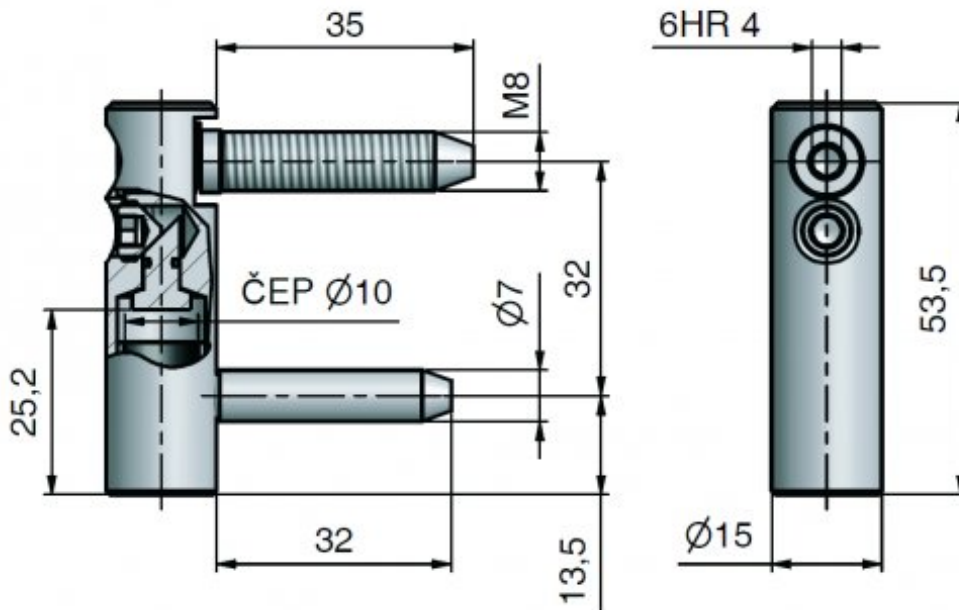

Provedení dveří: S polodrážkou

Materiál dveřního křídla: Dřevo, Kov

Uchycení vrchního dílu: K zašroubování

Průměr závitu svorníku(ů): M8

Délka svorníku(ů): 35 mm

Výkres:

Dostupné varianty:

	Kód	Typ	Velikost balení	Bez DPH / MJ*	Vč. DPH / MJ*
	69540510	Zinek žlutý	100 ks	71,30 Kč	86,27 Kč
	69540530	Zinek modrý	100 ks	71,30 Kč	86,27 Kč
	69540700	Nikl lesklý	100 ks	82,00 Kč	99,22 Kč