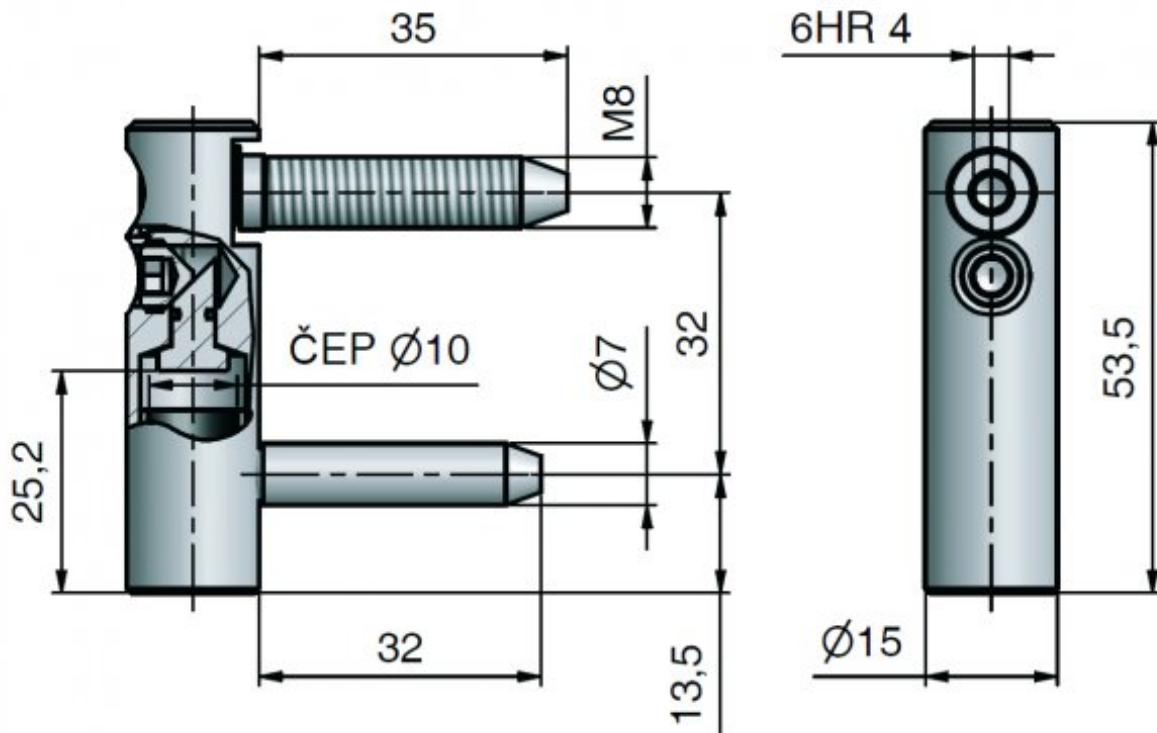

Katalogové číslo: 5508

Vlastnosti:

Únosnost / ks (v kg): 40.00

Požární odolnost: ne

Materiál (převažující): nerez

Typ závěsu: Vrchní díl (VD)

Typ dveří : Interiérové, Objektové

Orientace dveří (okna): Pro pravé i levé dveře (zárubeň)

Provedení dveří: S polodrážkou

Materiál dveřního křídla: Dřevo, Kov

Uchycení vrchního dílu: K zašroubování

Průměr závitu svorníku(ů): M8

Délka svorníku(ů): 35 mm

Výkres:

Dostupné varianty:

	Kód	Typ	Velikost balení	Bez DPH / MJ*	Vč. DPH / MJ*
	55080000	Kartáčovaný	100 ks	156,10 Kč	188,88 Kč