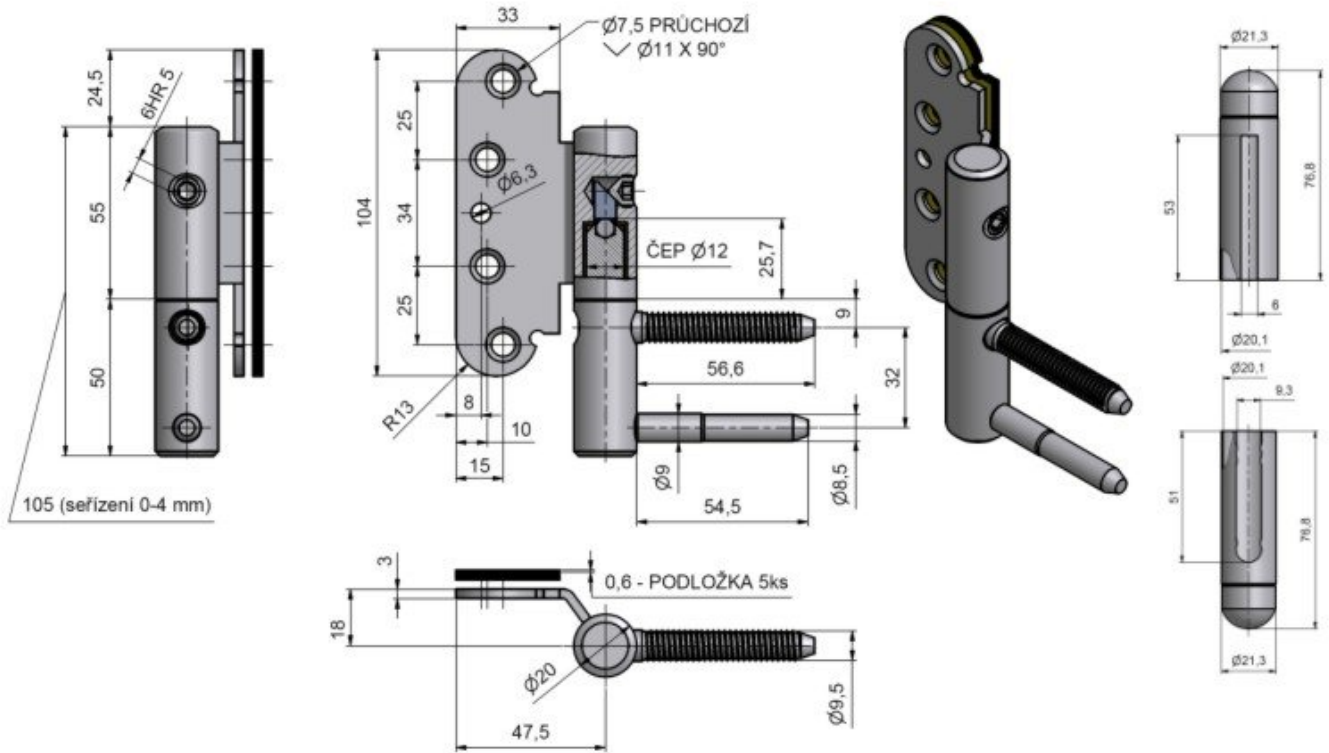

Použití:

Akce do vyprodání skladových zásob! Sleva 50% (ceny jsou uvedeny již po slevě)

1 sada obsahuje: 3 závěsy TRIO, 6 ozdobných kovových návleků ve stejné povrchové úpravě (upevňují se pouhým nasunutým na horní a dolní díl závěsu). Součástí sady je též 12 vrtulů k přišroubování vrchního dílu a 6 plastových nasouvacích podložek 0,6 mm k "doseřízení vůle". (další možno přibjednat - viz níže) Panty jsou seřiditelné ve 3 směrech.

Materiál dveřního křídla: Dřevo

Typ zárubně: Dřevo masiv

Uchycení vrchního dílu: K přišroubování

Uchycení spodního dílu: K zašroubování

Průměr závitu svorníku(ů): Speciální závit do dřeva $\varnothing 8$

Délka svorníku(ů): 57 mm

Výška čepu: 25,7 mm

Závěs dveřní TRIO 20 BP UR61 L S3:

Dostupné varianty:

	Kód	Typ	Velikost balení	Bez DPH / MJ*	Vč. DPH / MJ*
	55792700	Nikl lesklý Akce	1x sada	348,00 Kč	421,08 Kč
	55792D00	Nikl satén Akce	1x sada	359,00 Kč	434,39 Kč