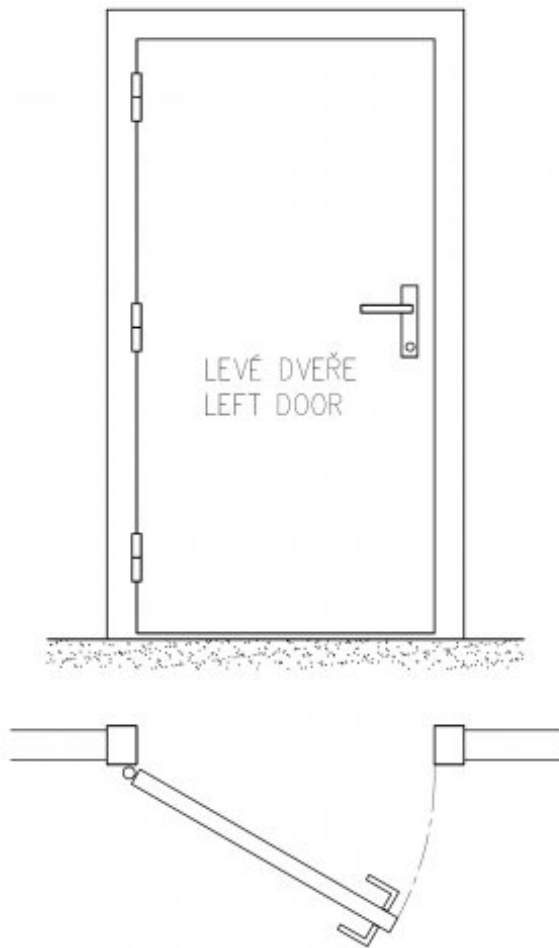

Schéma levé dveře:

Provozovatel na tomto webu zpracovává cookies potřebné pro fungování webových stránek, analytické účely a marketing. Více informací [X](#)