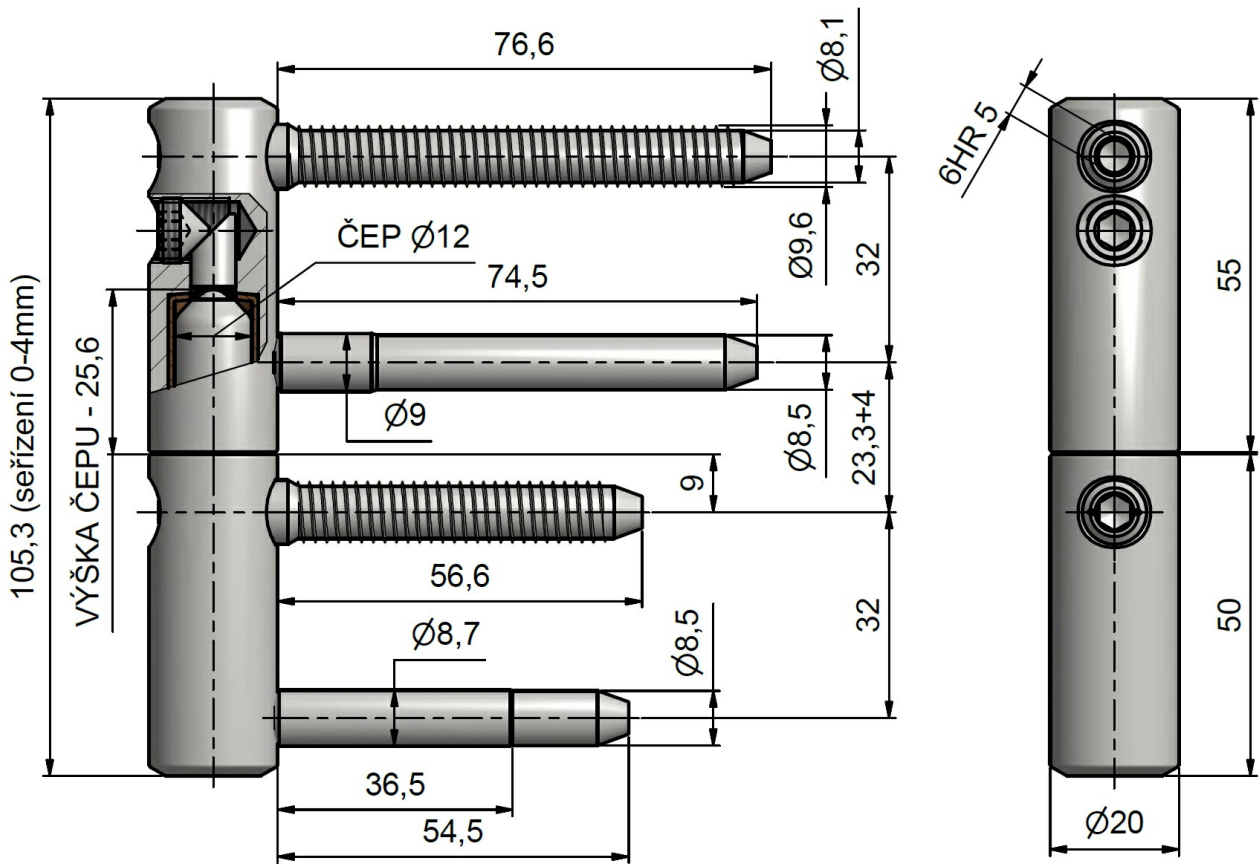

Závěs je možno doplnit ozdobnými návleky.

Základní informace:

Katalogové číslo: 9661

Vlastnosti:

Únosnost / ks (v kg): 50.00

Požární odolnost: ano (vhodný pro protipožární zkoušky)

Materiál (převažující): ocel

Typ závěsu: Kompletní závěs

Typ dveří: Vchodové

Orientace dveří (okna): Pro pravé i levé dveře (zárubeň)

Provedení dveří: S polodrážkou

Materiál dveřního křídla: Dřevo

Typ zárubně: Dřevo masiv

Uchycení závěsu: K zašroubování

Průměr závitu svorníku(ů): Speciální závit do dřeva $\varnothing 9.6$

Výška čepu: 25,6 mm

Výkres:

Dostupné varianty:

	Kód	Typ	Velikost balení	Bez DPH / MJ*	Vč. DPH / MJ*
	96615510	Zinek žlutý	10 ks	151,00 Kč	182,71 Kč
	96615530	Zinek modrý	10 ks	151,00 Kč	182,71 Kč