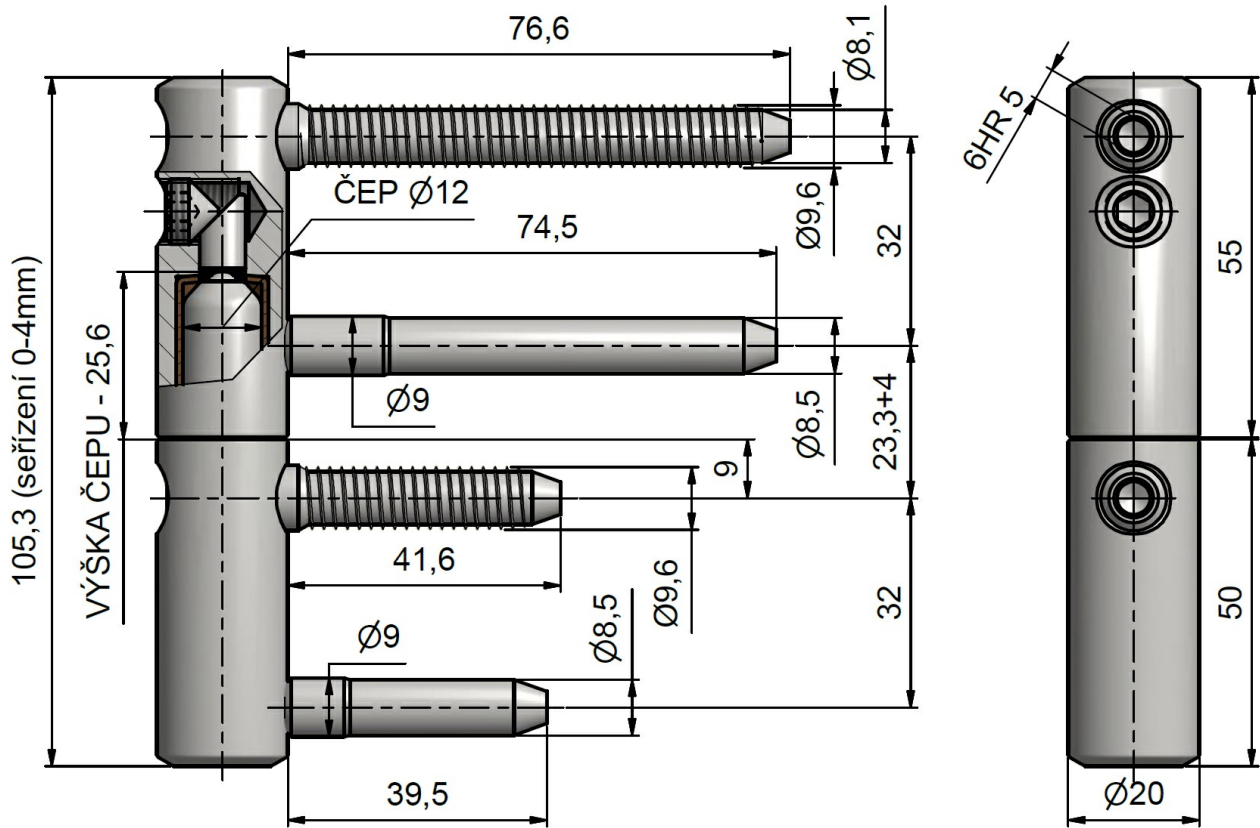

**Orientace dveří (okna):** Pro pravé i levé dveře (zárubeň)

**Provedení dveří:** S polodrážkou

**Materiál dveřního křídla:** Dřevo

**Typ zárubně:** Dřevo masiv

**Uchycení závěsu:** K zašroubování

**Průměr závitu svorníku(ů):** Speciální závit do dřeva  $\varnothing$  9.6

**Výška čepu:** 25,7 mm

Výkres:

Dostupné varianty:

	Kód	Typ	Velikost balení	Bez DPH / MJ*	Vč. DPH / MJ*
	96605510	Zinek žlutý Výprodej	15 ks	148,00 Kč	179,08 Kč

\*Ceny za MJ (= za 1 ks nebo 1 sadu) jsou orientační a platí pro odběr celých balení.  
V případě odběru menšího množství může být účtován příplatek 10 % z ceny zboží.