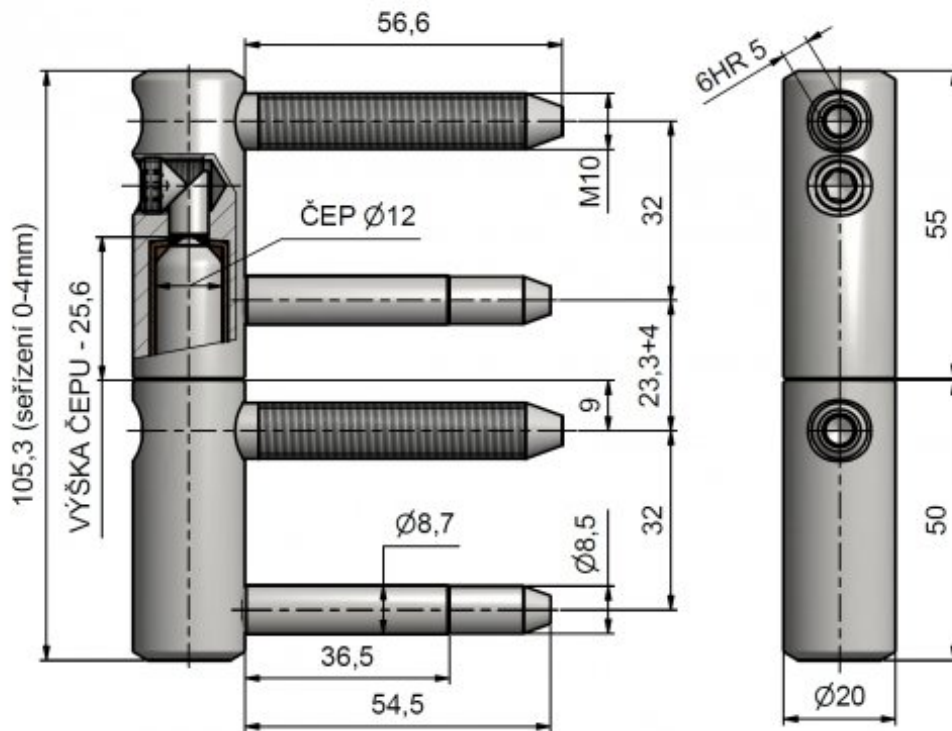

Materiál dveřního křídla: Dřevo

Typ zárubně: Dřevo masív, Kov

Uchycení závěsu: K zašroubování

Průměr závitů svorníku(ů): M10

Délka svorníku(ů): 56,6 mm

Výška čepu: 25,6 mm

Výkres:

Dostupné varianty: