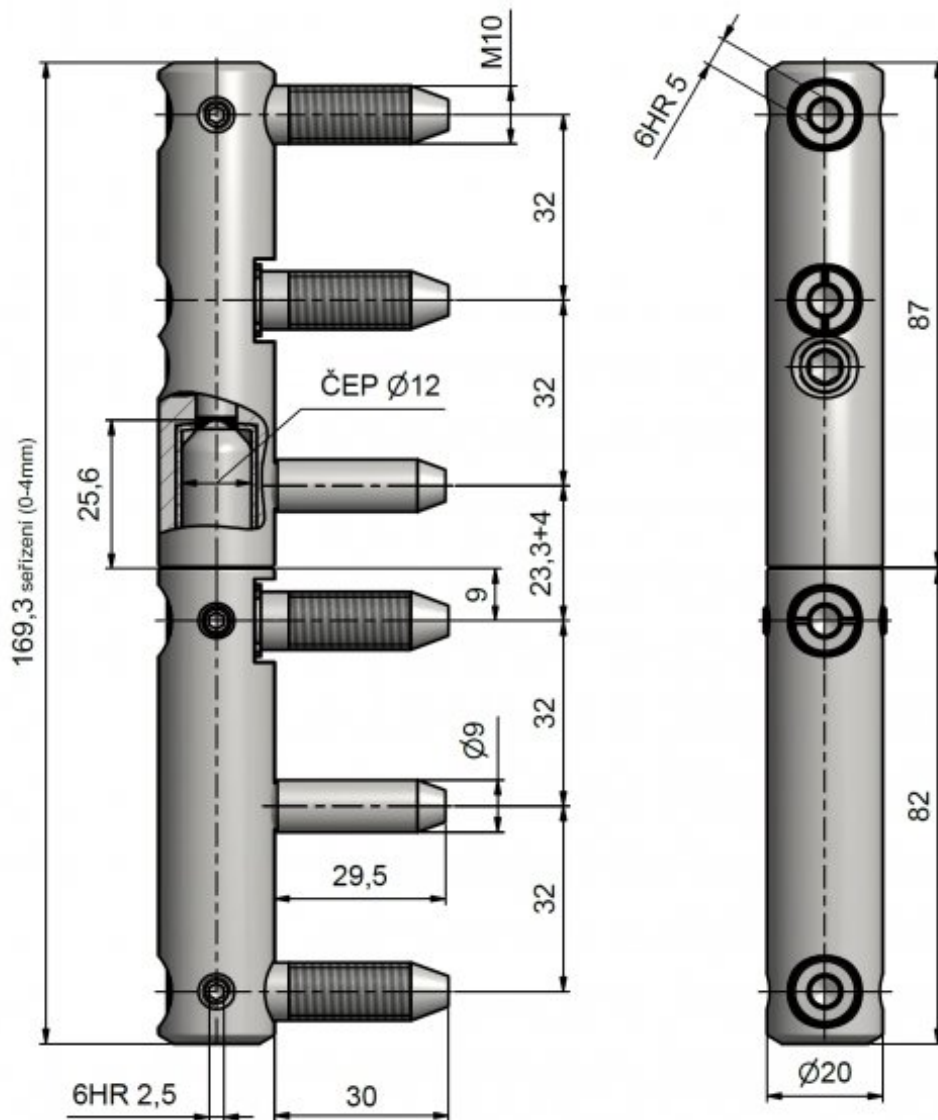

Provedení dveří: S polodrážkou

Materiál dveřního křídla: Kov

Typ zárubně: Kov

Uchycení závěsu: K zašroubování

Průměr závitu svorníku(ů): M10

Délka svorníku(ů): 30 mm

Výška čepu: 25,6 mm

Výkres: