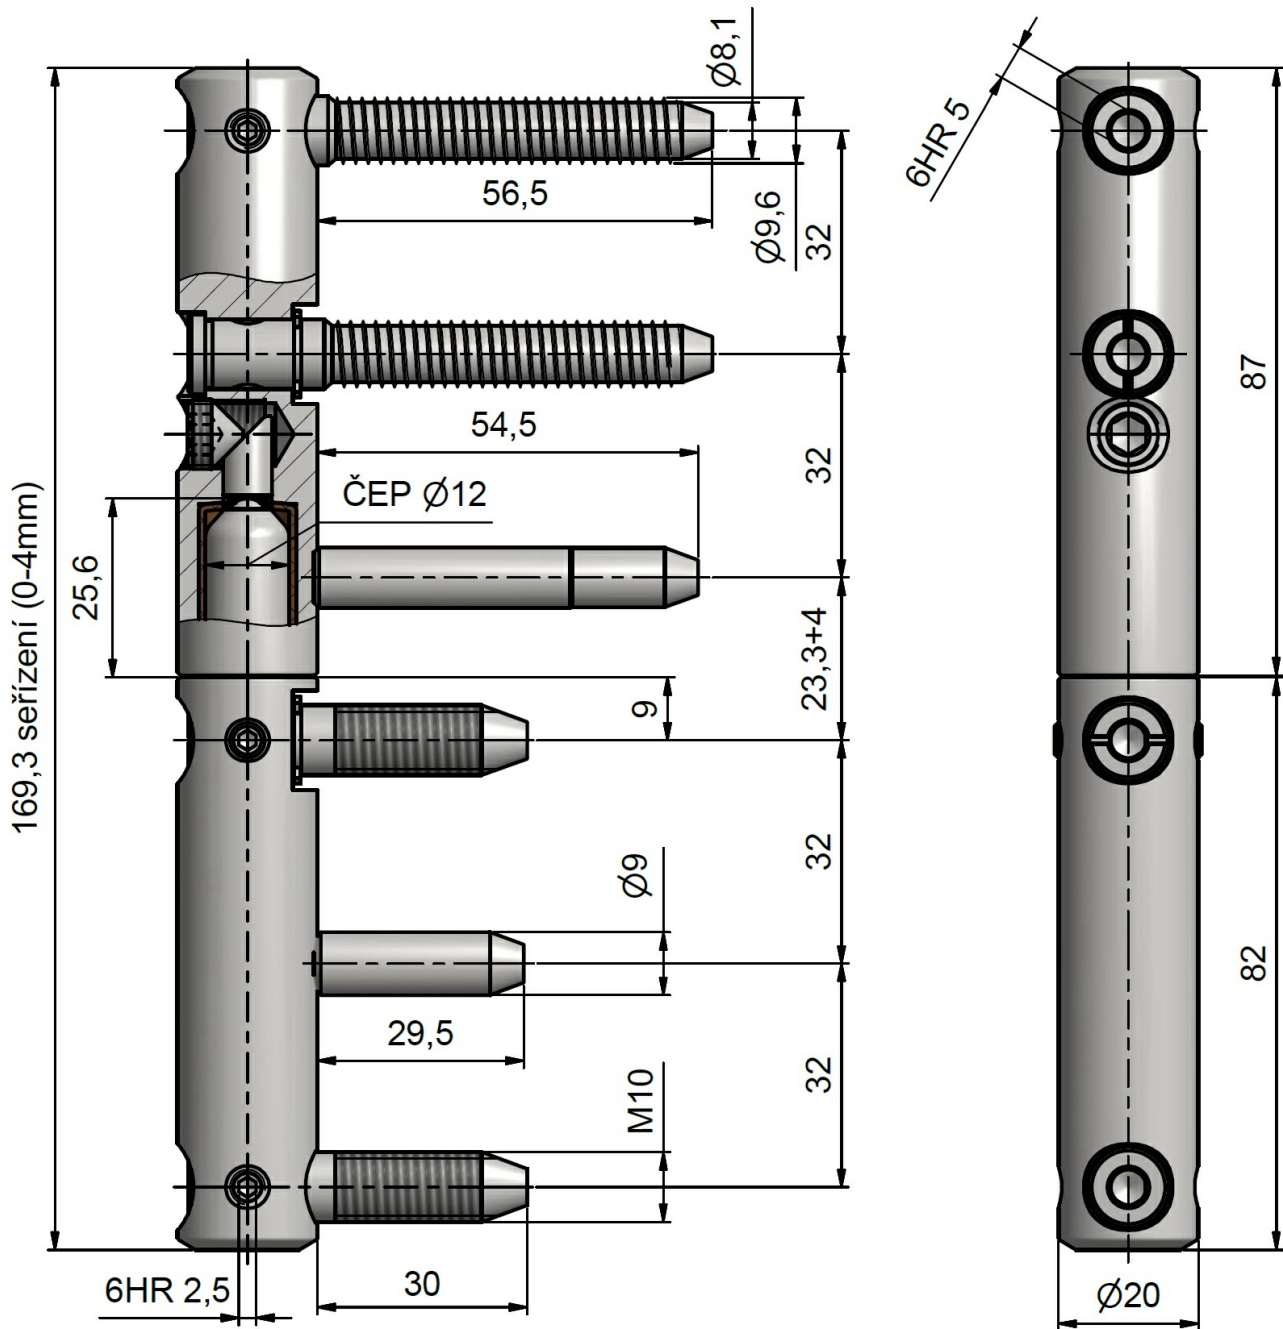

Použití:

Seřaditelný závěs ve 3 směrech v bezpečnostním provedení proti vysazení - určený pro těžké interiérové a vchodové dřevěné dveře s polodrážkou a kovovou zárubeň. Díky 3 svorníkům na horním i dolním dílu je jeho předností pevné uchycení a tím dosažená i vysoká únosnost! Je vhodný pro dveře se samozavíračem.

Požární odolnost: ano (vhodný pro protipožární zkoušky)

Materiál (převažující): ocel

Typ závěsu: Kompletní závěs

Typ dveří : Vchodové

Orientace dveří (okna): Pro pravé i levé dveře (zárubeň)

Provedení dveří: S polodrážkou

Materiál dveřního křídla: Dřevo

Typ zárubně: Kov

Uchycení závěsu: K zašroubování

Výška čepu: 25,6 mm

Výkres:

Dostupné varianty:

	Kód	Typ	Velikost balení	Bez DPH / MJ*	Vč. DPH / MJ*
	55222700	Nikl lesklý Novinka	20 ks	198,00 Kč	239,58 Kč