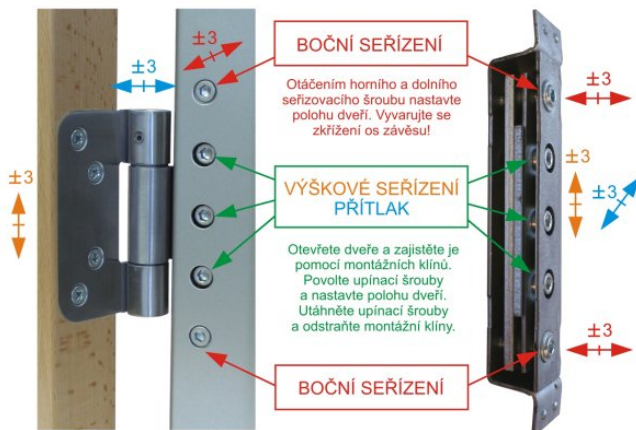

Použití:

Závěs je vyroben z nerezavějící oceli, je vhodný pro dřevěné vchodové i interiérové dveře bez polodrážky a kovovou zárubeň (do držáku). Únosnost pro 2 závěsy je 80 kg. Závěs lze seřadit ve třech směrech.

Orientace dveří (okna): Pro pravé i levé dveře (zárubeň)

Provedení dveří: Bez polodrážky

Materiál dveřního křídla: Dřevo

Typ zárubně: Kov

Uchycení závěsu: Do upínacího elementu

K příšroub. doporučujeme: Vrutky \varnothing 5 mm minimální délky 50 mm

Zakování závěsu:

Zakování závěsu:

Seřízení:

SEŘÍZENÍ ZÁVĚSU V DRŽÁKU 11000/56 PRO OCELOVOU ZÁRUBEŇ

Provozovatel na tomto webu zpracovává cookies potřebné pro fungování webových stránek, analytické účely a marketing. Více informací ✕