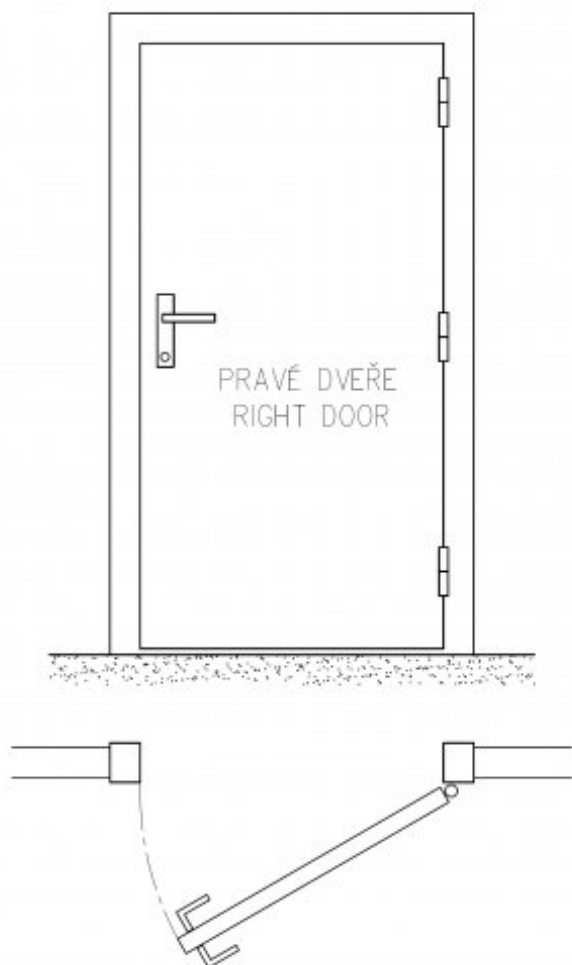

Schéma pravé dveře:

Provozovatel na tomto webu zpracovává cookies potřebné pro fungování webových stránek, analytické účely a marketing. Více informací ✕