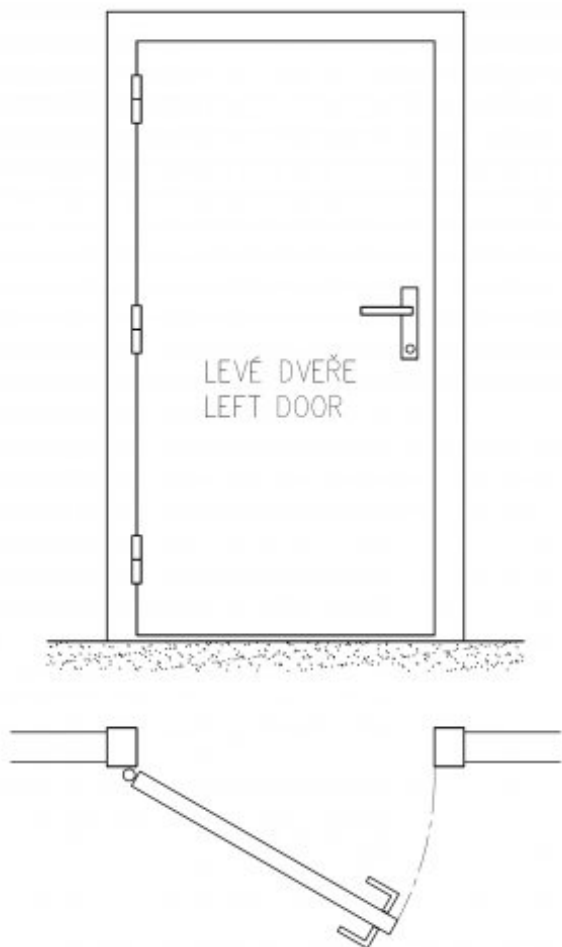

Schéma levé dveře:

Provozovatel na tomto webu zpracovává cookies potřebné pro fungování webových stránek, analytické účely a marketing. Více informací [X](#)