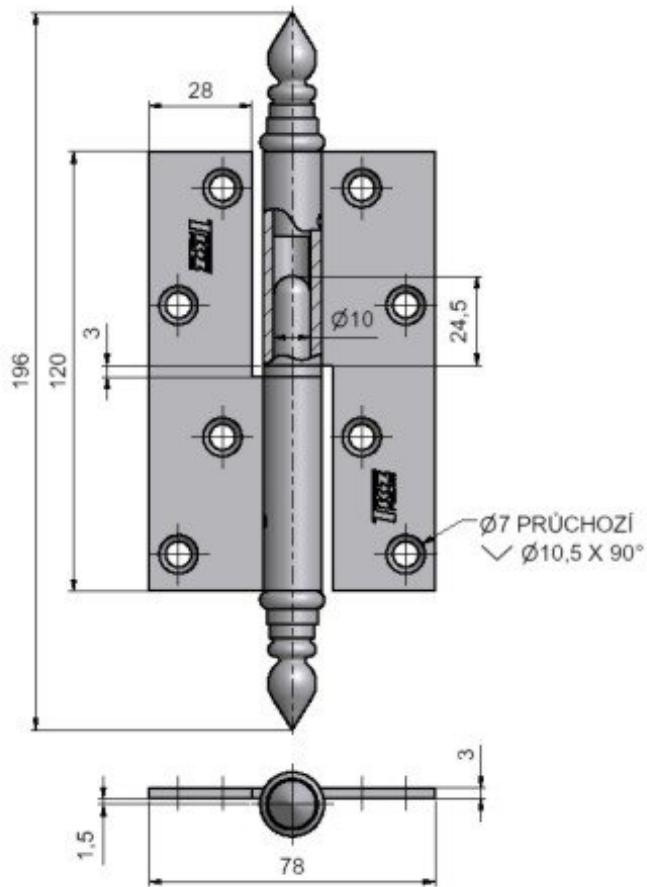

Použití:

Závěs (pant) slouží k otočnému spojení dveří bez polodrážky s dřevěnou zárubní. Čep je opatřen ozdobným ukončením. Závěs je velmi vhodný při rekonstrukcích starých dveří. Doporučujeme ho přišroubovat až po provedené povrchové úpravě dveří a zárubně.

Typ dveří : Interiérové, Vchodové

Orientace dveří (okna): Pro pravé dveře (zárubeň)

Provedení dveří: Bez polodrážky

Materiál dveřního křídla: Dřevo

Typ zárubně: Dřevěná obložka

Uchycení závěsu: K přišroubování

Výška čepu: 24,5 mm

K přišroub.doporučujeme: Vrutky \varnothing 5 mm minimální délky 50 mm

Výkres::

Dostupné varianty:

	Kód	Typ	Velikost balení	Bez DPH / MJ*	Vč. DPH / MJ*
	94560000	Bez povrchové úpravy	15 ks	119,50 Kč	144,60 Kč
	94560240	Lak černý RAL9005	15 ks	141,80 Kč	171,58 Kč
	94560490	Stará měď' Výprodej	15 ks	25,00 Kč	30,25 Kč
	94560510	Zinek žlutý (pouze na zakázku)	15 ks	122,00 Kč	147,62 Kč
	94560800	Pomosaz lesklá	15 ks	171,40 Kč	207,39 Kč