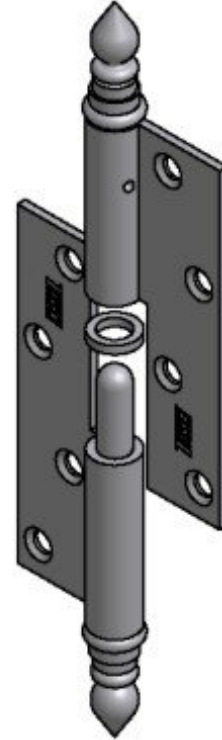

Použití:

Závěs (pant) slouží k otočnému spojení dveří bez polodrážky s dřevěnou zárubní. Čep je opatřen ozdobným ukončením. Závěs je velmi vhodný při rekonstrukcích starých dveří. Doporučujeme ho přišroubovat až po provedené povrchové úpravě dveří a zárubně.

Základní informace:

Katalogové číslo: 9456

Vlastnosti:

Varianty ve výprodeji - níže ∨

Únosnost / ks (v kg): 30.00

Požární odolnost: ne

Materiál (převažující): ocel

Typ závěsu: Kompletní závěs

Typ dveří : Interiérové, Vchodové

Orientace dveří (okna): Pro pravé dveře (zárubeň)

Provedení dveří: Bez polodrážky

Materiál dveřního křídla: Dřevo

Typ zárubně: Dřevěná obložka

Uchycení závěsu: K přišroubování

Výška čepu: 24,5 mm

K přišroub.doporučujeme: Vrutky \varnothing 5 mm minimální délky 50 mm

Výkres::

Dostupné varianty:

	Kód	Typ	Velikost balení	Bez DPH / MJ*	Vč. DPH / MJ*
	94560000	Bez povrchové úpravy	15 ks	119,50 Kč	144,60 Kč
	94560240	Lak černý RAL9005	15 ks	141,80 Kč	171,58 Kč
	94560490	Stará měď' Výprodej	15 ks	25,00 Kč	30,25 Kč
	94560510	Zinek žlutý (pouze na zakázku)	15 ks	122,00 Kč	147,62 Kč
	94560800	Pomosaz lesklá	15 ks	171,40 Kč	207,39 Kč