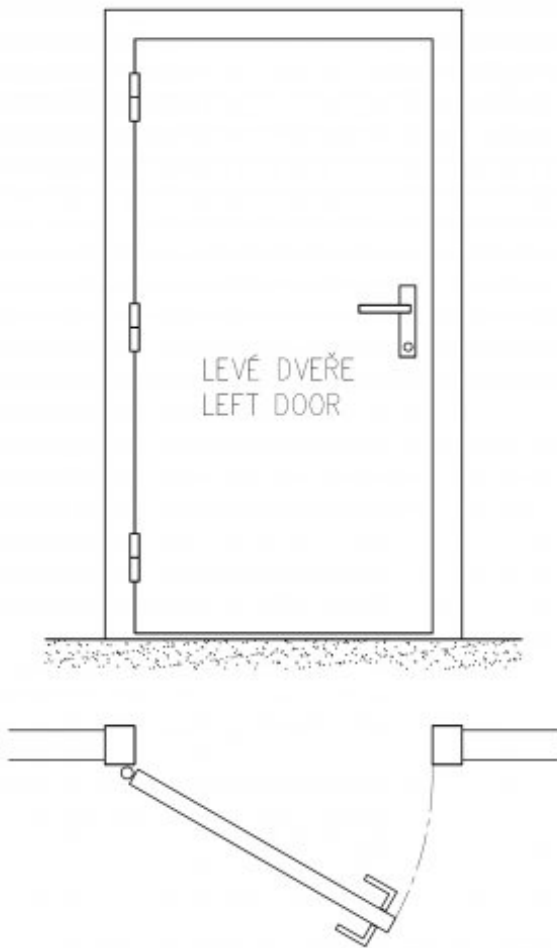

Použití:

K otočnému spojení dveří s dřevěnou zárubní. Díl je určen k zadlabání. (nutno zajistit hřebíky bez hlavičky)

Základní informace:

Katalogové číslo: 9267

Vlastnosti:

Únosnost / ks (v kg): 25.00

Požární odolnost: ne

Materiál (převažující): ocel

Typ závěsu: Vrchní díl (VD)

Typ dveří: Interiérové

Orientace dveří (okna): Pro levé dveře (zárubeň)

Provedení dveří: S polodrážkou

Materiál dveřního křídla: Dřevo

Uchycení závěsu: K zadlabání

Schéma levé dveře:

Provozovatel na tomto webu zpracovává cookies potřebné pro fungování webových stránek, analytické účely a marketing. Více informací [X](#)