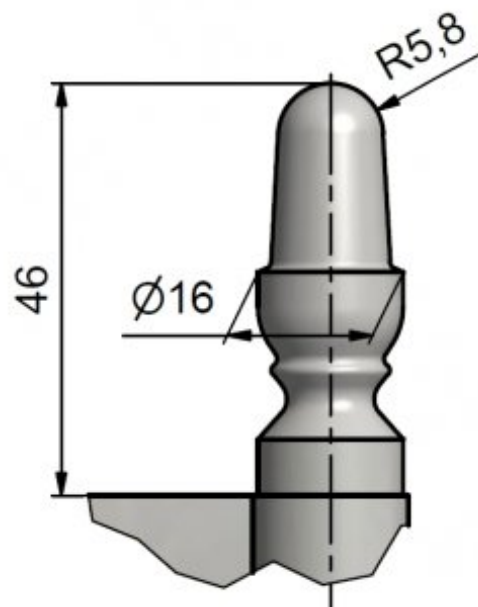

Ozdobné ukončení čepu UR65: