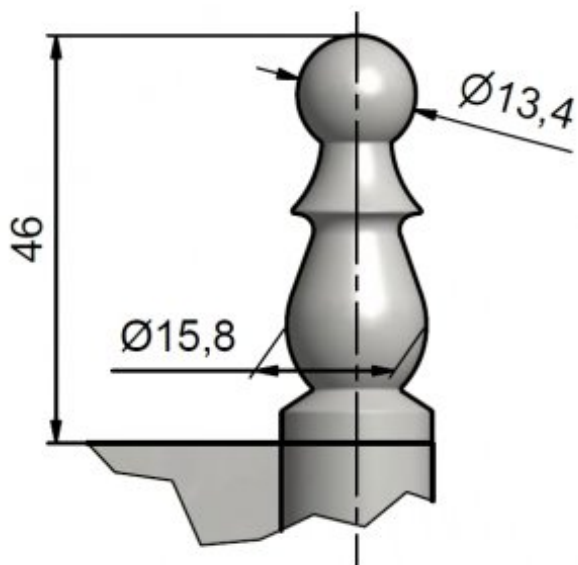

Ozdobné ukončení čepu UR31: