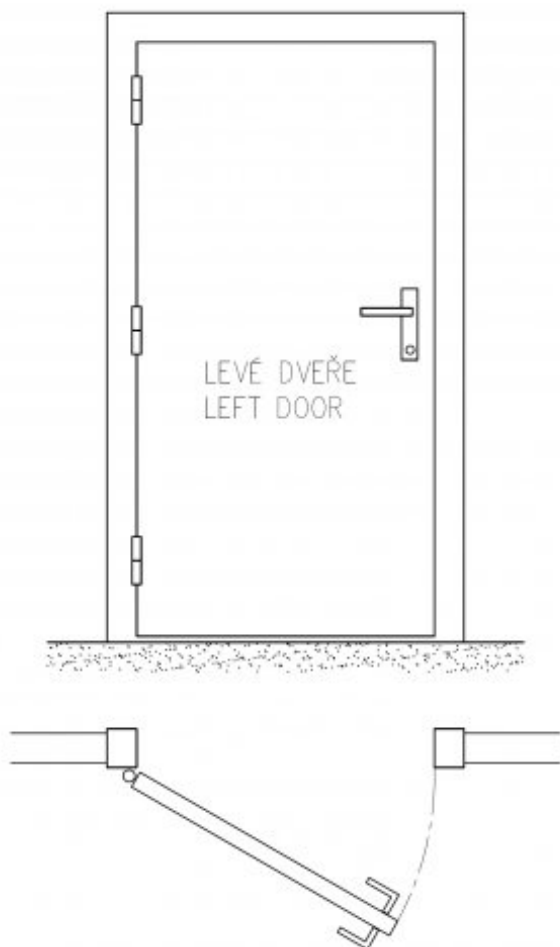

Použití:

Slouží k otočnému spojení dveří s dřevěnou zárubní. Spodní i vrchní díl je k určení zadlabání. (nutno zajistit hřeby bez hlavičky) Čep závěsu je opatřen ozdobným ukončením UR25. Velmi vhodný při rekonstrukcích starých dveří. Různé povrchové úpravy vám zhotovíme na zakázku. Po dohodě lze vyrobit závěsy s jiným ozdobným ukončením. Příklady viz výkresy výše.

Orientace dveří (okna): Pro levé dveře (zárubeň)

Provedení dveří: S polodrážkou

Materiál dveřního křídla: Dřevo

Typ zárubně: Dřevo masiv

Uchycení závěsu: K zadlabání

Výška čepu: 25 mm

Výkres (zobrazen závěs pravý):

Ozdobné ukončení čepu UR31:

Ozdobné ukončení čepu UR65:

Schéma levé dveře:

TKZ Polná, spol. s r.o., Zahradní 572, 588 13 POLNÁ, CZ
IČ: 49973819, **DIČ:** CZ49973819, **e-mail:** obchod@tkz.cz
Tel:+420 567 155 268(269), **mobil:** +420 777 251 545
www.tkz.cz