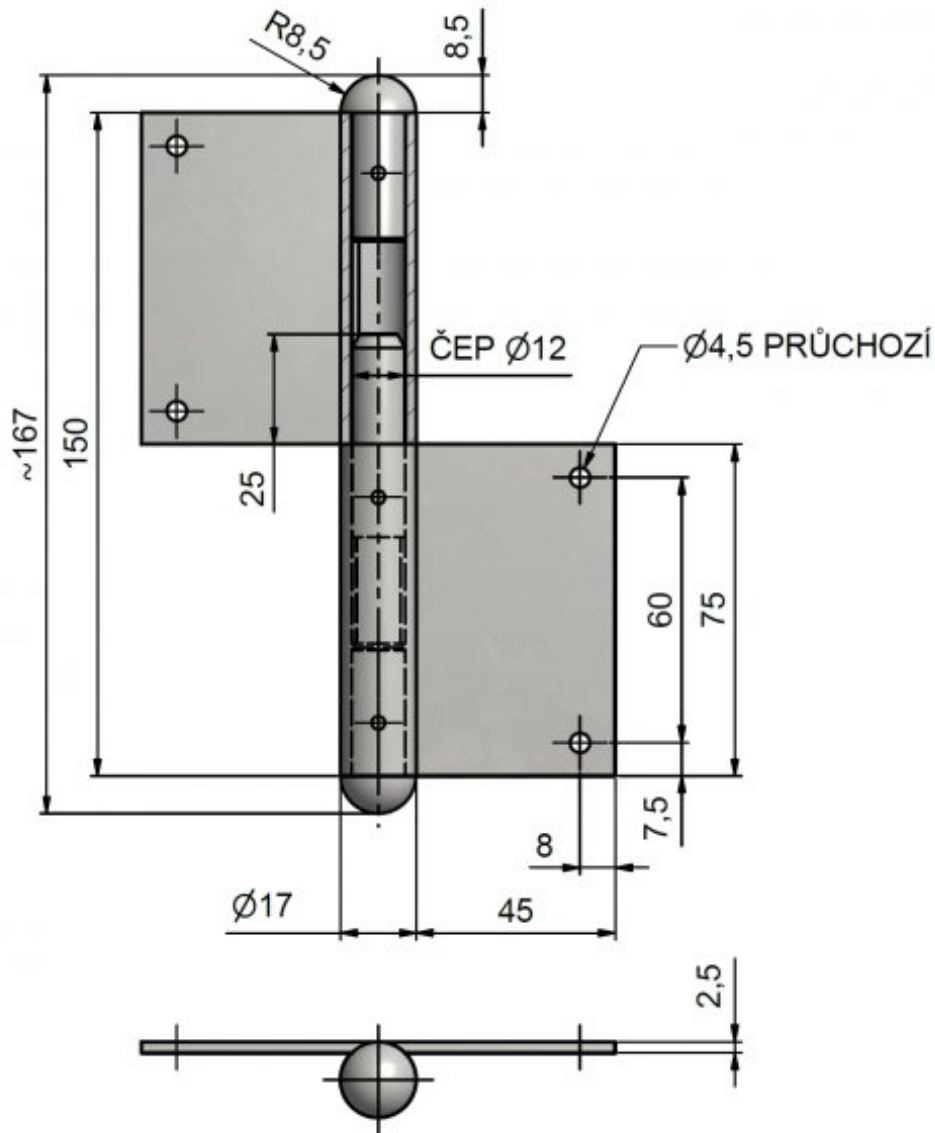

Použití:

Slouží k otočnému spojení dveří s dřevěnou zárubní. Spodní i vrchní díl je k určení zadlabání. (nutno zajistit hřeby bez hlavičky) Čep závěsu je opatřen ozdobným ukončením UR25. Velmi vhodný při rekonstrukcích starých dveří. Různé povrchové úpravy vám zhotovíme na zakázku. Po dohodě lze vyrobit závěsy s jiným ozdobným ukončením. Příklady viz výkresy výše.

Základní informace:

Katalogové číslo: 99G24602.

Vlastnosti:

Únosnost / ks (v kg): 30.00

Požární odolnost: ne

Materiál (převažující): ocel

Typ závěsu: Kompletní závěs

Typ dveří : Interiérové, Vchodové

Orientace dveří (okna): Pro levé dveře (zárubeň)

Provedení dveří: S polodrážkou

Materiál dveřního křídla: Dřevo

Typ zárubně: Dřevo masiv

Uchycení závěsu: K zadlabání

Výška čepu: 25 mm

Výkres (zobrazen závěs pravý):