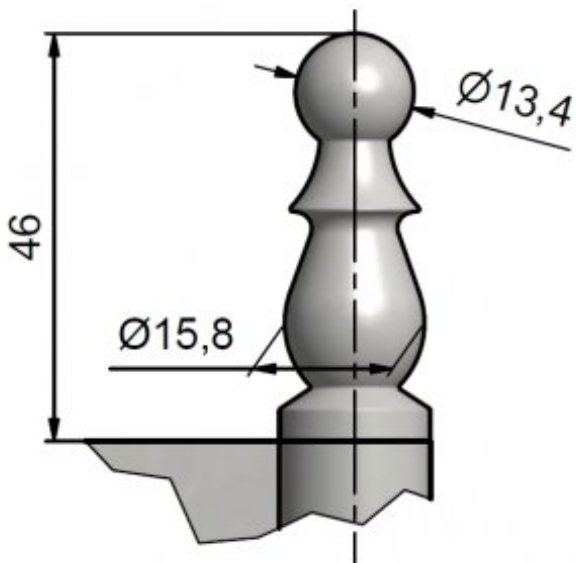

Ozdobné ukončení čepu UR31: