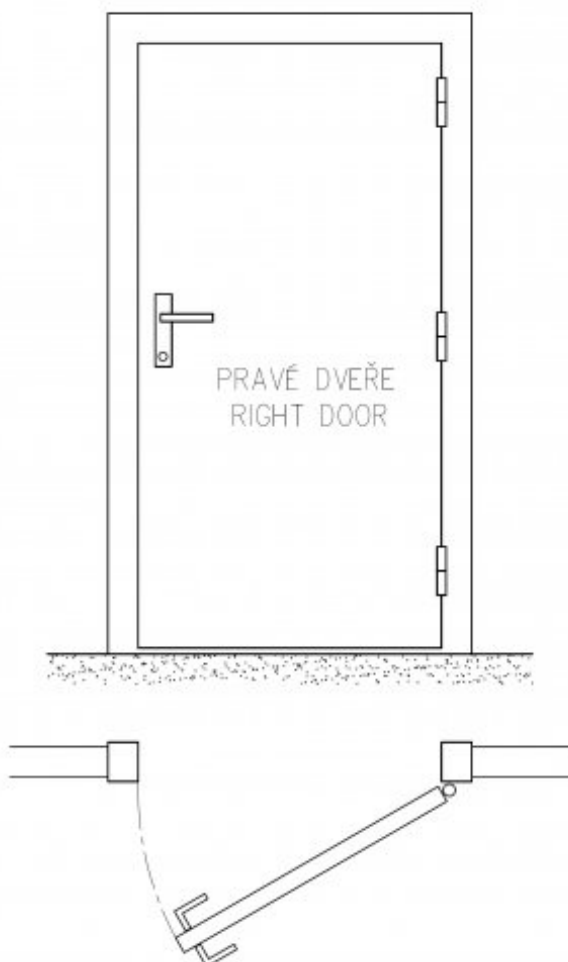

Schéma pravé dveře: