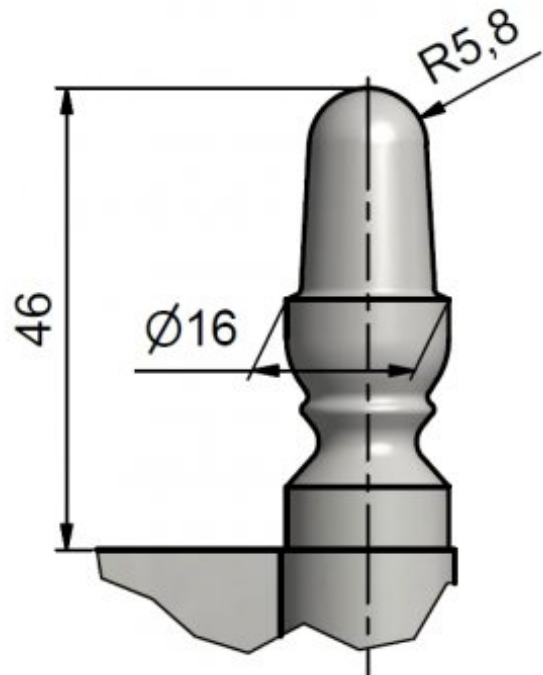

Ozdobné ukončení čepu UR65: