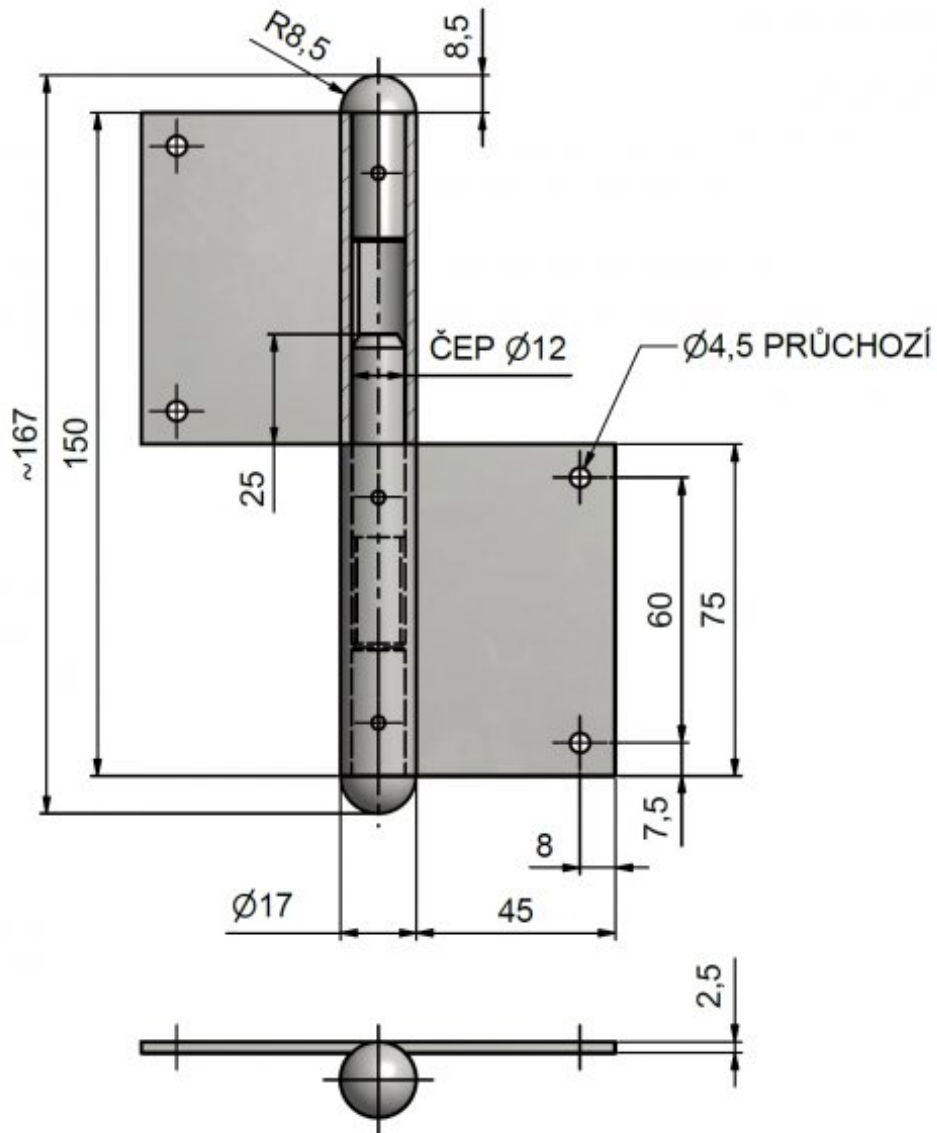

Použití:

Závěs bez povrchové úpravy. Slouží k otočnému spojení dveří s dřevěnou zárubní. Spodní i vrchní díl je k určení zadlabání. (nutno zajistit hřeby bez hlavičky) Čep závěsu je opatřen ozdobným ukončením UR25. Velmi vhodný při rekonstrukcích starých dveří. Různé povrchové úpravy vám zhotovíme na zakázku. Po dohodě lze vyrobit závěsy s jiným ozdobným ukončením. Příklady viz výkresy výše.

Základní informace:

Katalogové číslo: 99G24601.

Vlastnosti:

Únosnost / ks (v kg): 30.00

Požární odolnost: ne

Materiál (převažující): ocel

Typ závěsu: Kompletní závěs

Typ dveří : Interiérové, Vchodové

Orientace dveří (okna): Pro pravé dveře (zárubeň)

Provedení dveří: S polodrážkou

Materiál dveřního křídla: Dřevo

Typ zárubně: Dřevo masiv

Uchycení závěsu: K zadlabání

Výška čepu: 25 mm

Výkres:

Dostupné varianty: