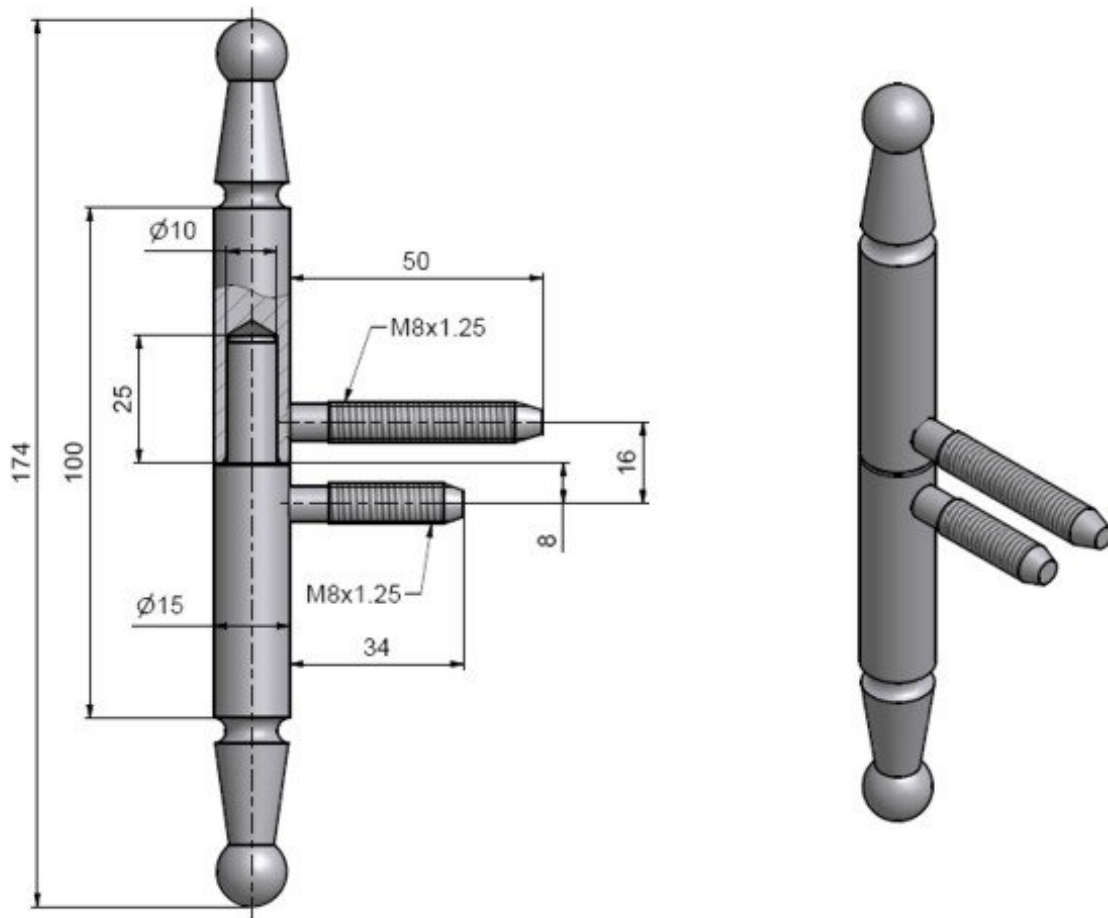

Materiál dveřního křídla: Dřevo

Typ zárubně: Dřevo masiv

Uchytení závěsu: K zašroubování

Průměr závitu svorníku(ů): M8

Výška čepu: 25 mm

Výkres::

Dostupné varianty:

	Kód	Typ	Velikost balení	Bez DPH / MJ*	Vč. DPH / MJ*
	90900530	Zinek modrý	50 ks	73,50 Kč	88,94 Kč
	90902000	Bez povrchové úpravy	50 ks	68,30 Kč	82,64 Kč
	90902890	Pomosaz lesklá	50 ks	88,40 Kč	106,96 Kč
	90902B90	Stará mosaz	50 ks	88,40 Kč	106,96 Kč
	90903340	Lak černý RAL9005	50 ks	78,80 Kč	95,35 Kč
	909033C0	Lak bílý RAL9010	50 ks	78,80 Kč	95,35 Kč