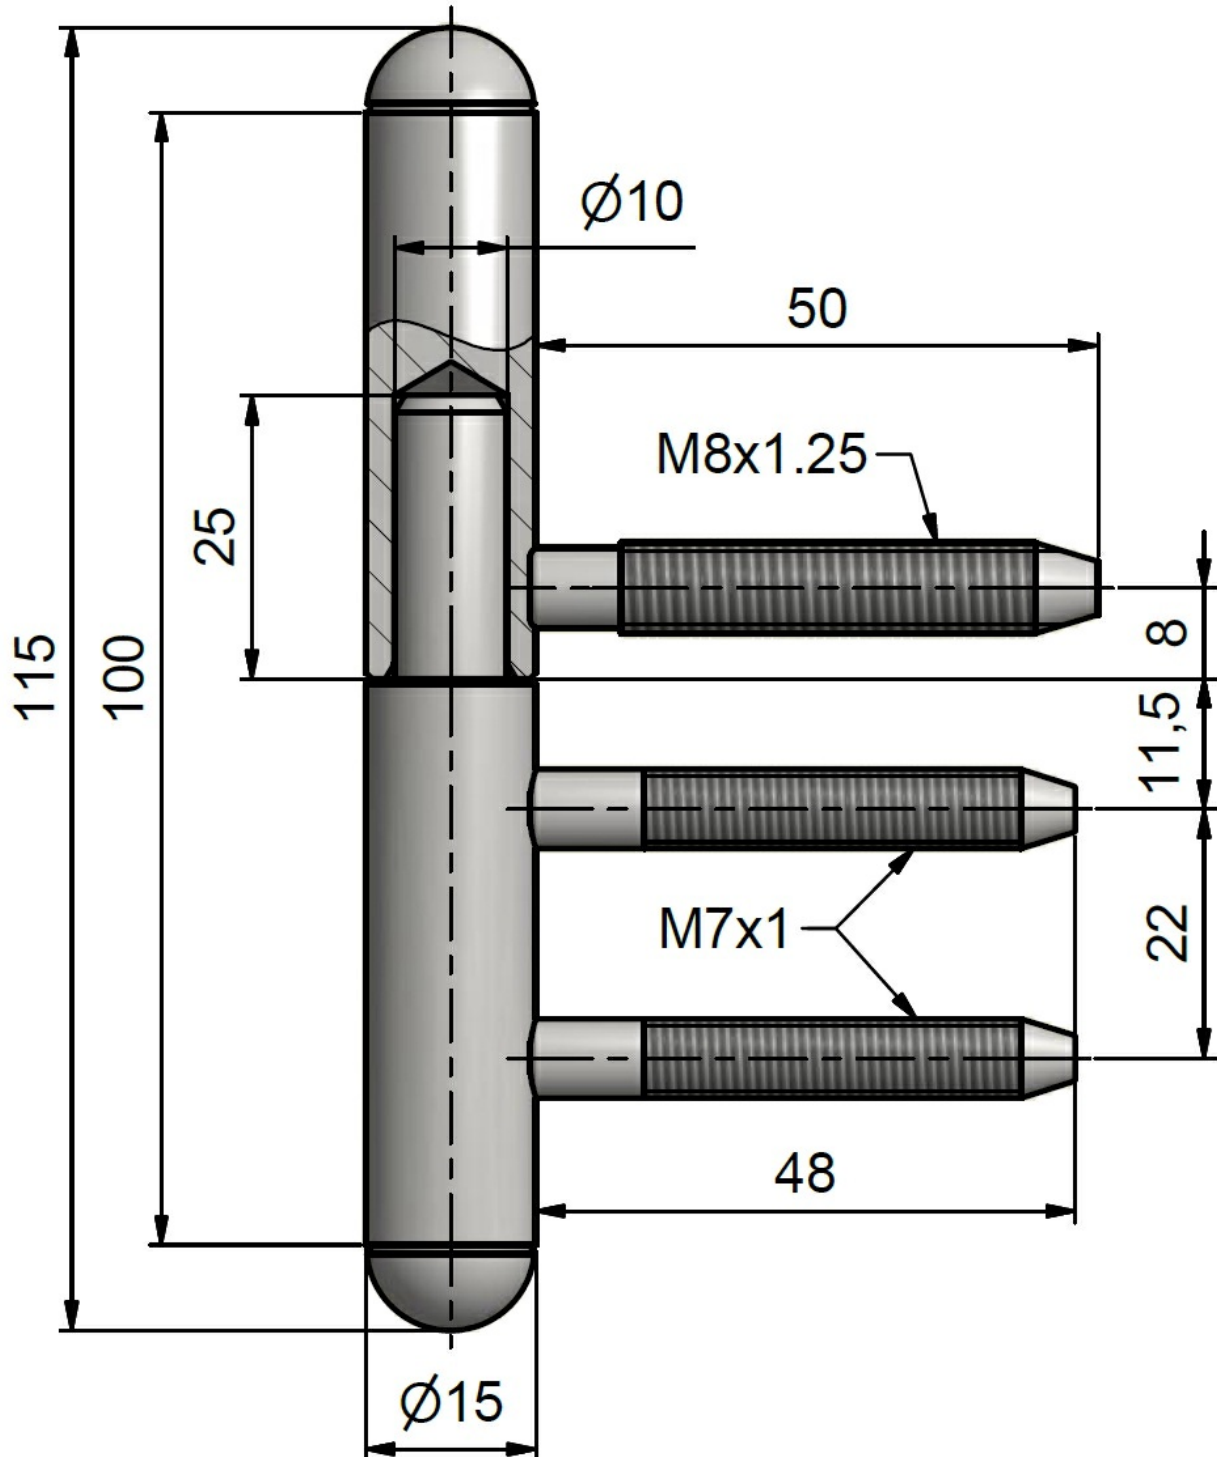

Použití:

Dveřní závěs k zašroubování. Je určený pro dřevěné dveře s polodrážkou a dřevěnou obložkovou zárubeň. Povrchovou úpravu Vám zhotovíme po dohodě na zakázku.

Základní informace:

Katalogové číslo: 9095

Vlastnosti:

Únosnost / ks (v kg): 20.00

Požární odolnost: ne

Materiál (převažující): ocel

Typ závěsu: Kompletní závěs

Typ dveří: Interiérové

Orientace dveří (okna): Pro pravé i levé dveře (zárubeň)

Provedení dveří: S polodrážkou

Materiál dveřního křídla: Dřevo

Typ zárubně: Dřevěná obložka

Uchycení vrchního dílu: K zašroubování

Uchycení spodního dílu: Do upínacího elementu

Průměr závitů svorníků(ů): M7 a M8

Výška čepu: 25 mm

Výkres: