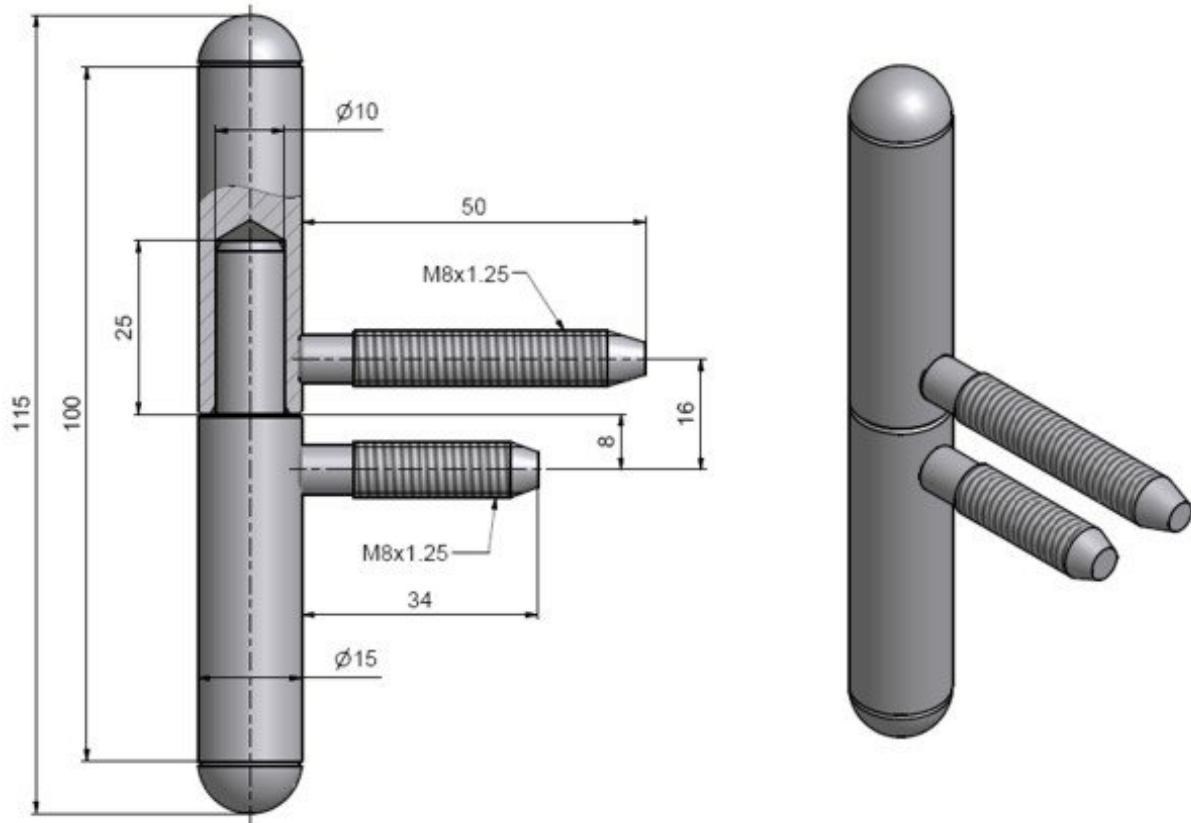

Použití:

Závěs dveřní k zašroubování do dřevěných dveří s polodrážkou a dřevěné zárubně. Čep má půlkulaté ukončení.

Základní informace:

Katalogové číslo: 9091

Vlastnosti:

Únosnost / ks (v kg): 20.00

Typ závěsu: Kompletní závěs

Typ dveří : Interiérové

Orientace dveří nebo okna: Pro pravé i levé dveře (zárubně)

Materiál dveřního křídla: Dřevo

Provedení dveří: S polodrážkou

Typ zárubně: Dřevo masiv

Ukončení výrobku: Půlkulaté (UR25)

Materiál výrobku (převažující): Ocel

Požární odolnost: ne

Uchycení závěsu: K zašroubování

Průměr závitů svorníku(ů): M8

Výška čepu: 25 mm

Závěs dveří 15x100 UR25:

Dostupné varianty:

	Kód	Typ	Velikost balení	Bez DPH / MJ*	Vč. DPH / MJ*
	90910530	Zinek modrý	50 ks	75,10 Kč	90,87 Kč
	90912000	Bez povrchové úpravy	50 ks	69,60 Kč	84,22 Kč
	90912890	Pomosaz lesklá	50 ks	92,90 Kč	112,41 Kč
	90912B90	Stará mosaz	50 ks	92,90 Kč	112,41 Kč
	909133B0	Lak bílý RAL1013	50 ks	80,60 Kč	97,53 Kč
	909133C0	Lak bílý RAL9010	50 ks	80,60 Kč	97,53 Kč