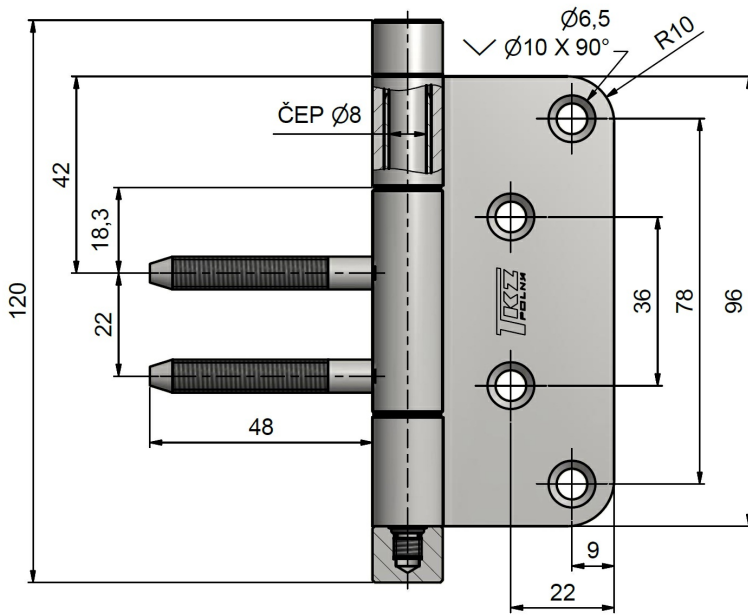

Použití:

Moderní závěs pro bezpodrážkové dveře. Vhodný do obložkové zárubně. (do vložky závěsu 22/7 - viz související zboží). Je designově sladěn s celou řadou závěsů TUKAN!

K "dosažení vůle pantu" můžete použít plastové nasouvasí podložky 0,6 mm, které ale nejsou součástí balení, je třeba je doobjednat zvlášť - viz související zboží.

Základní informace:

Katalogové číslo: 5568

Vlastnosti:

Únosnost / ks (v kg): 30.00

Požární odolnost: ne

Materiál (převažující): ocel

Typ závěsu: Kompletní závěs

Typ dveří : Interiérové

Orientace dveří (okna): Pro pravé i levé dveře (zárubně)

Provedení dveří: Bez polodrážky

Materiál dveřního křídla: Dřevo

Typ zárubně: Dřevěná obložka

Uchycení vrchního dílu: K přišroubování

Uchycení středového dílu: Do upínacího elementu

Uchycení spodního dílu: K přišroubování

Průměr závitu svorníku(ů): M7

Délka svorníku(ů): 48 mm

K přišroub. doporučujeme: Vrutky \varnothing 4 mm minimální délky 40 mm

Výkres:

Dostupné varianty:

	Kód	Typ	Velikost balení	Bez DPH / MJ*	Vč. DPH / MJ*
	55688700	Nikl lesklý	50 ks	144,80 Kč	175,21 Kč
	55688D00	Nikl satén	50 ks	151,00 Kč	182,71 Kč