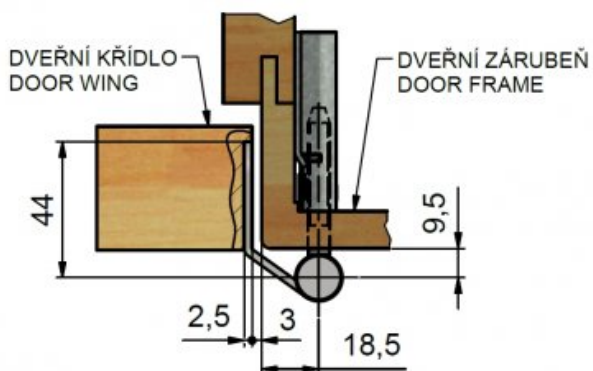

Zakování závěsu:

Provozovatel na tomto webu zpracovává cookies potřebné pro fungování webových stránek, analytické účely a marketing. Více informací X