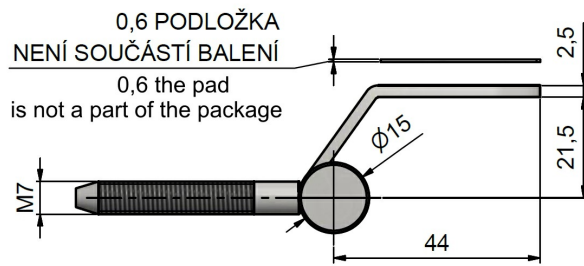

Orientace dveří (okna): Pro pravé i levé dveře (zárubně)

Provedení dveří: Bez polodrážky

Materiál dveřního křídla: Dřevo

Typ zárubně: Dřevěná obložka

Uchycení vrchního dílu: K přišroubování

Uchycení středového dílu: Do upínacího elementu

Uchycení spodního dílu: K přišroubování

Průměr závitu svorníku(ů): M7

Délka svorníku(ů): 48 mm

K přišroub. doporučujeme: Vrutky \varnothing 4 mm minimální délky 40 mm

Výkres:

Dostupné varianty:

	Kód	Typ	Velikost balení	Bez DPH / MJ*	Vč. DPH / MJ*
	55688700	Nikl lesklý	50 ks	144,80 Kč	175,21 Kč
	55688D00	Nikl satén	50 ks	151,00 Kč	182,71 Kč