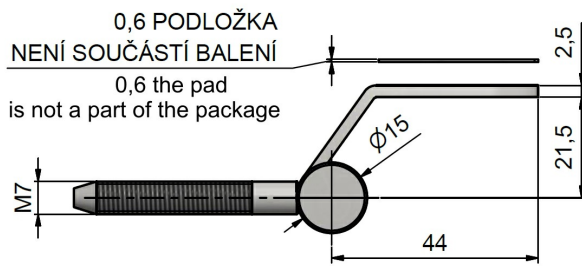

Materiál dveřního křídla: Dřevo

Typ zárubně: Dřevěná obložka

Uchycení vrchního dílu: K přišroubování

Uchycení středového dílu: Do upínacího elementu

Uchycení spodního dílu: K přišroubování

Průměr závitu svorníku(ů): M7

Délka svorníku(ů): 48 mm

K přišroub. doporučujeme: Vrutky \varnothing 4 mm minimální délky 40 mm

Závěs dveří 15x96 22/M7 BP TUKAN nerez:

Dostupné varianty:

	Kód	Typ	Velikost balení	Bez DPH / MJ*	Vč. DPH / MJ*
	55696000	Bez povrchové úpravy	50 ks	218,80 Kč	264,75 Kč
	55691000	Kartáčovaný	50 ks	251,90 Kč	304,80 Kč