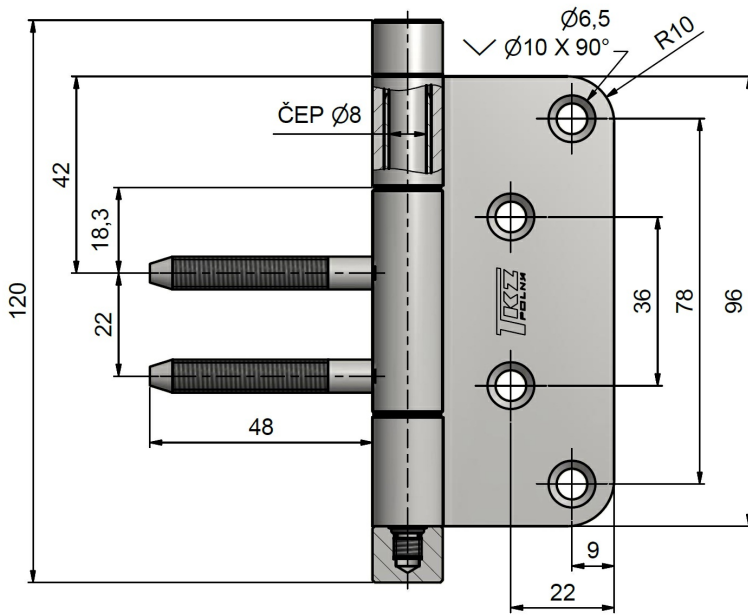

Materiál dveřního křídla: Dřevo

Typ zárubně: Dřevěná obložka

Uchycení vrchního dílu: K přišroubování

Uchycení středového dílu: Do upínacího elementu

Uchycení spodního dílu: K přišroubování

Průměr závitu svorníku(ů): M7

Délka svorníku(ů): 48 mm

K přišroub. doporučujeme: Vrutky \varnothing 4 mm minimální délky 40 mm

Závěs dveří 15x96 22/M7 BP TUKAN nerez:

Dostupné varianty:

	Kód	Typ	Velikost balení	Bez DPH / MJ*	Vč. DPH / MJ*
	55696000	Bez povrchové úpravy	50 ks	218,80 Kč	264,75 Kč
	55691000	Kartáčovaný	50 ks	251,90 Kč	304,80 Kč